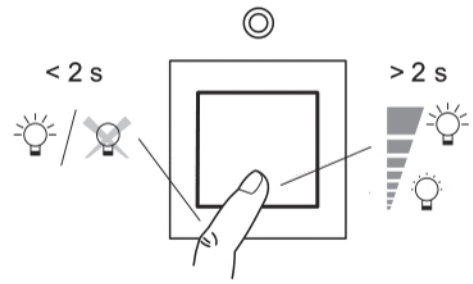

Valena™
600 W
7700 74 - 7741 74 - 7702 74

Перейти к продукции

35° 100-240 V 50/60 Hz			+	
230 V	Max.	600 W	600 W	600 VA
	Min.	40 W	40 W	40 VA
110 V	Max.	300 W	300 W	300 VA
	Min.	20 W	20 W	20 VA

7743 11 / 7744 11 / 7701 11