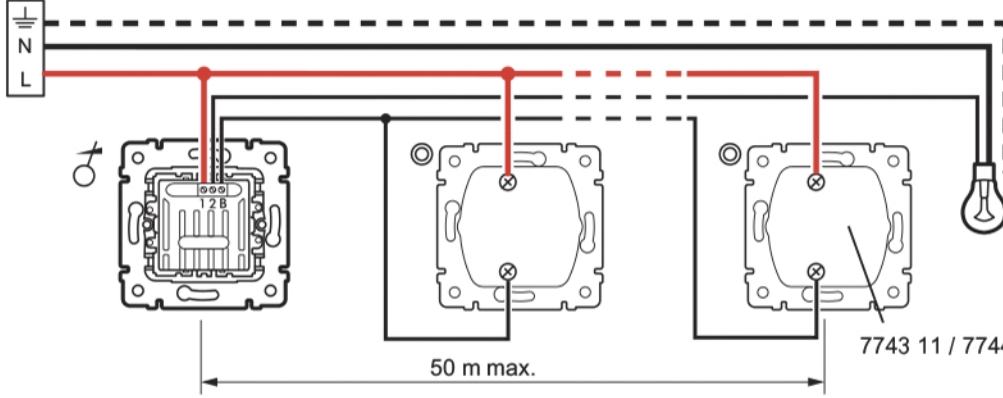

Valena™
600 W
7700 74 - 7741 74 - 7702 74

Перейти к продукции

35° 100-240 V 50/60 Hz			+	
230 V	Max.	600 W	600 W	600 VA
	Min.	40 W	40 W	40 VA
110 V	Max.	300 W	300 W	300 VA
	Min.	20 W	20 W	20 VA

7743 11 / 7744 11 / 7701 11