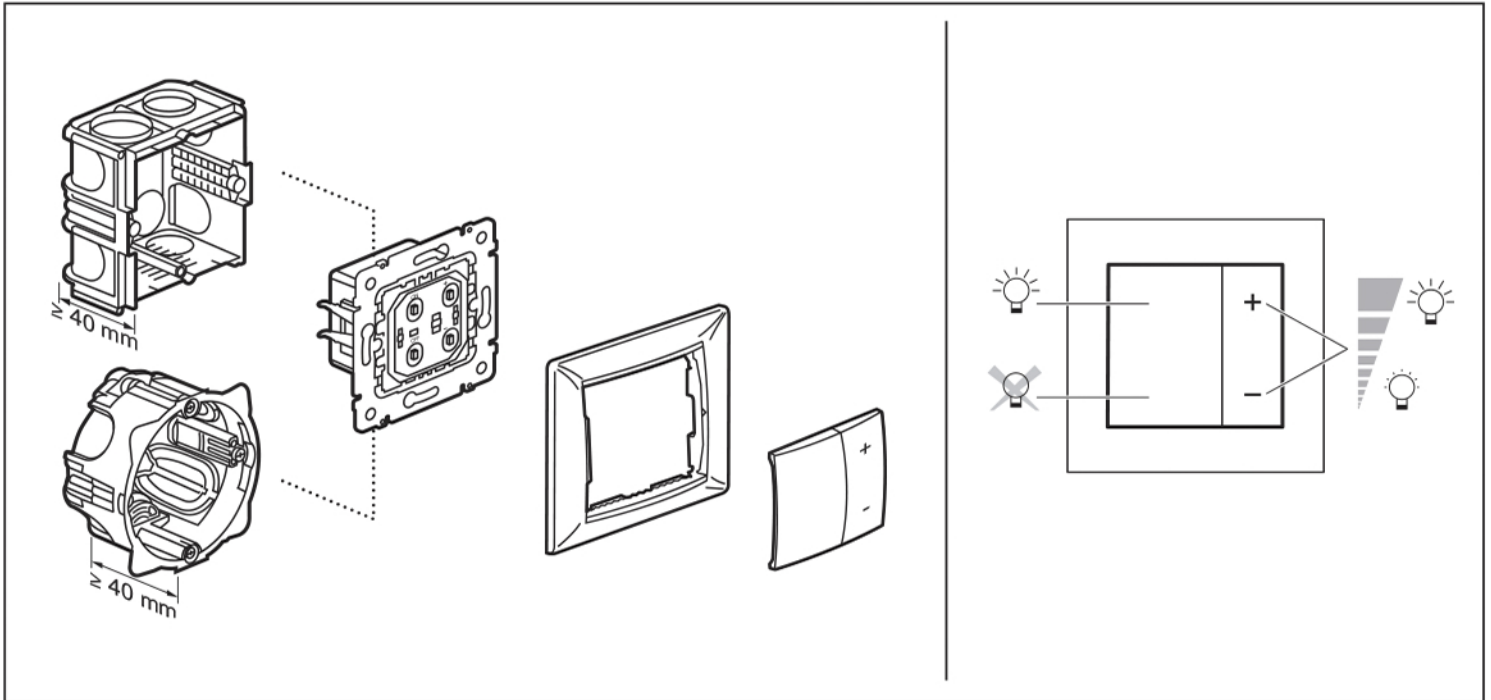

Valena™
600 W
7700 74 - 7741 74 - 7702 74

Перейти к продукции

35° 100-240 V 50/60 Hz			+	
230 V	Max.	600 W	600 W	600 VA
	Min.	40 W	40 W	40 VA
110 V	Max.	300 W	300 W	300 VA
	Min.	20 W	20 W	20 VA

7743 11 / 7744 11 / 7701 11