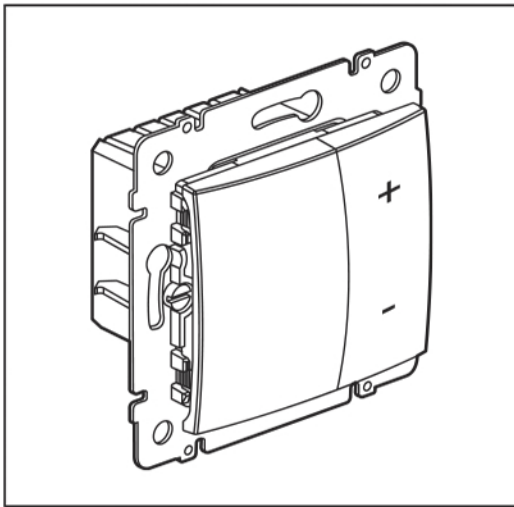

Valena™
600 W
7700 74 - 7741 74 - 7702 74

Перейти к продукции

35° 100-240 V 50/60 Hz			+	
230 V	Max.	600 W	600 W	600 VA
	Min.	40 W	40 W	40 VA
110 V	Max.	300 W	300 W	300 VA
	Min.	20 W	20 W	20 VA

7743 11 / 7744 11 / 7701 11