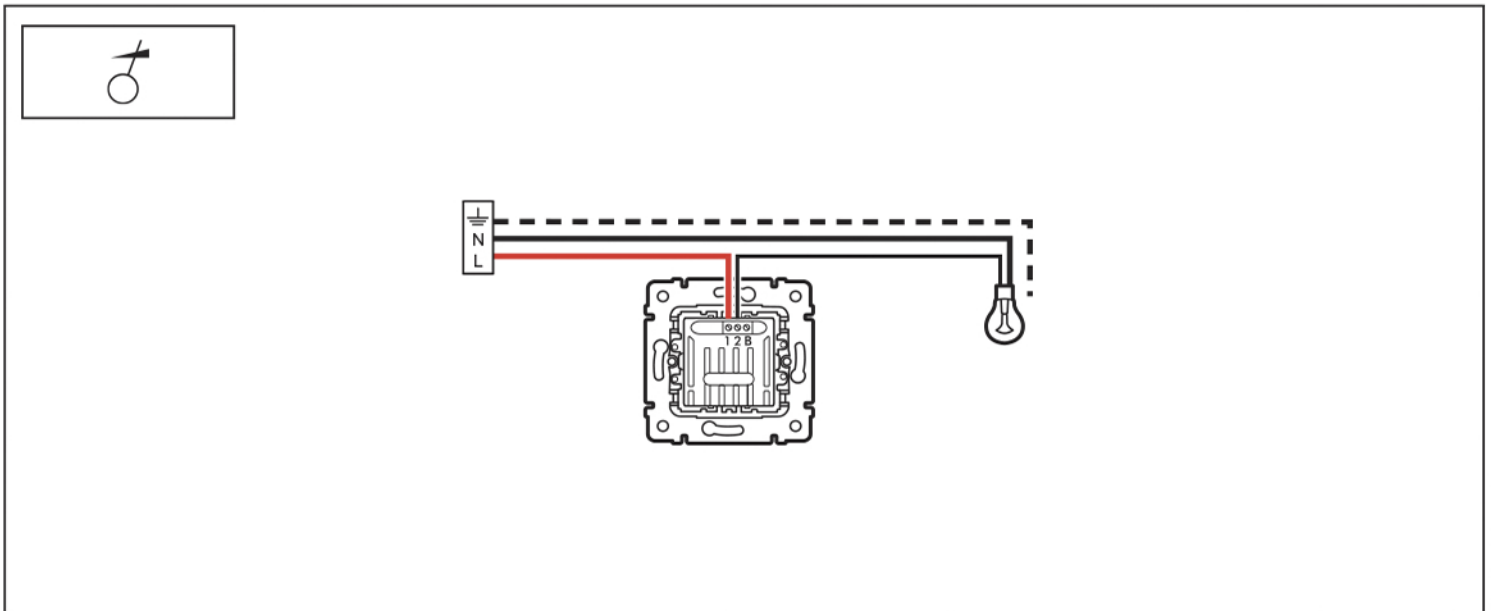

Valena™
600 W
7700 74 - 7741 74 - 7702 74

Перейти к продукции

35° 100-240 V 50/60 Hz			+	
230 V	Max.	600 W	600 W	600 VA
	Min.	40 W	40 W	40 VA
110 V	Max.	300 W	300 W	300 VA
	Min.	20 W	20 W	20 VA

7743 11 / 7744 11 / 7701 11