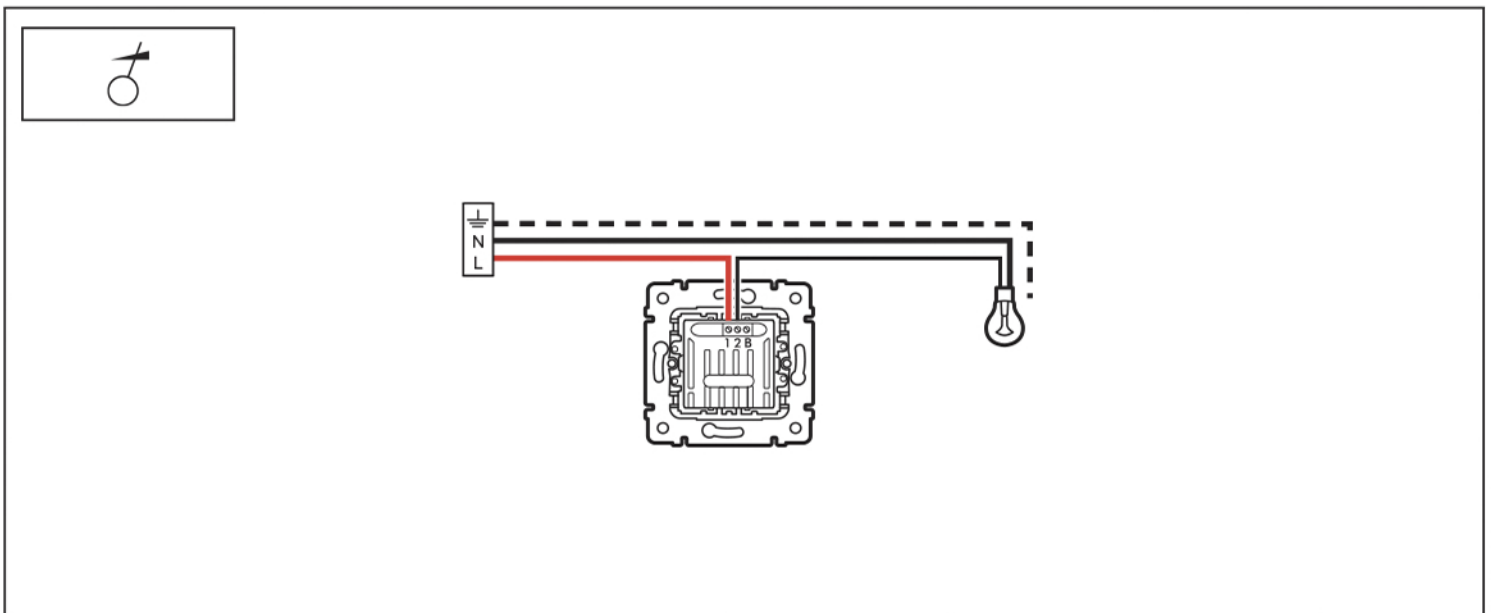

Valena™
600 W
7700 74 - 7741 74 - 7702 74

SHOP220

35° 100-240 V 50/60 Hz				+ +
110 V	Max. 300 W Min. 20 W	300 W 20 W	300 VA 20 VA	

N0064KN9/00