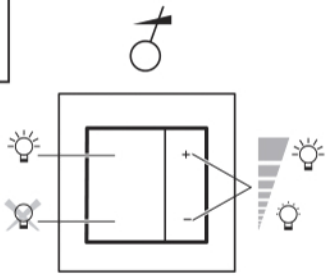

Valena™
600 W
7700 74 - 7741 74 - 7702 74

Перейти к продукции

35° 100-240 V 50/60 Hz			+	
230 V	Max.	600 W	600 W	600 VA
	Min.	40 W	40 W	40 VA
110 V	Max.	300 W	300 W	300 VA
	Min.	20 W	20 W	20 VA

7743 11 / 7744 11 / 7701 11