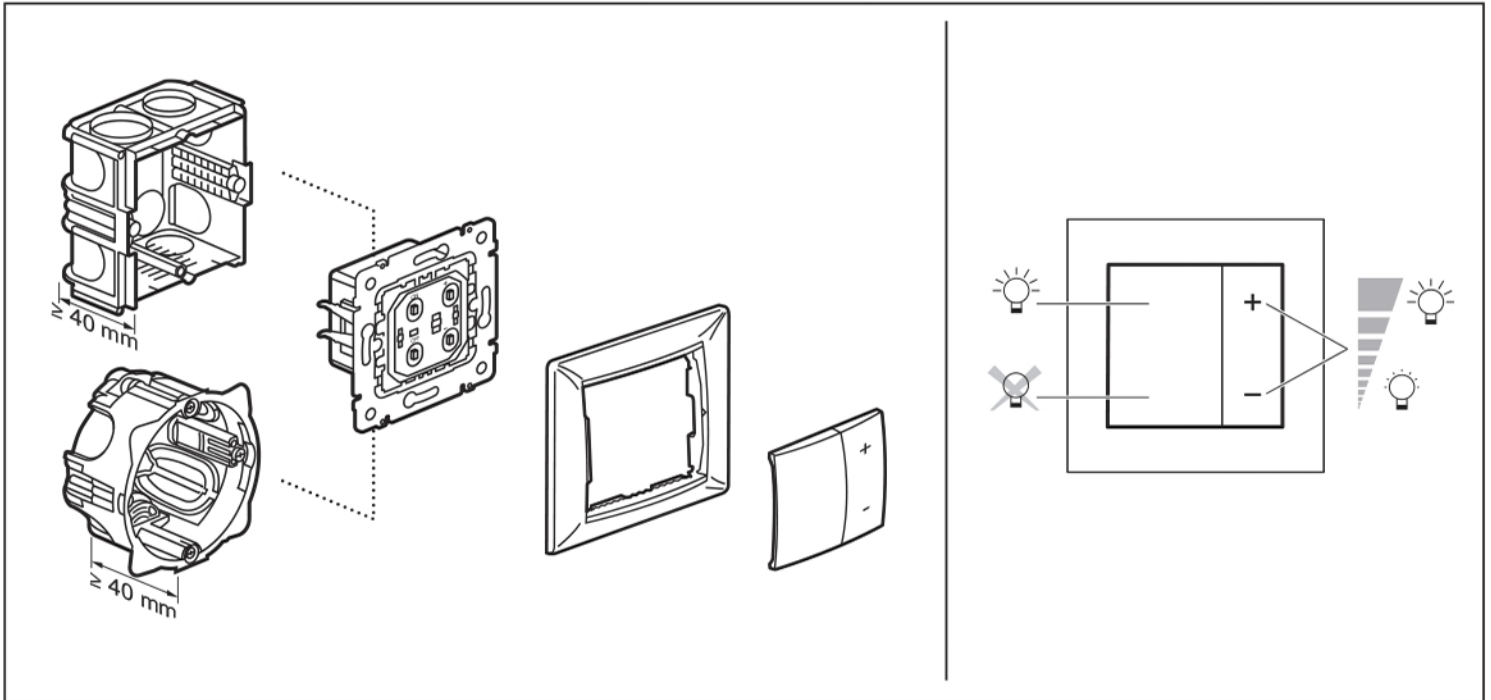

Valena™
600 W
7700 74 - 7741 74 - 7702 74

SHOP220

35° 100-240 V 50/60 Hz				+ +
110 V	Max. 300 W Min. 20 W	300 W 20 W	300 VA 20 VA	

N0064KN9/00