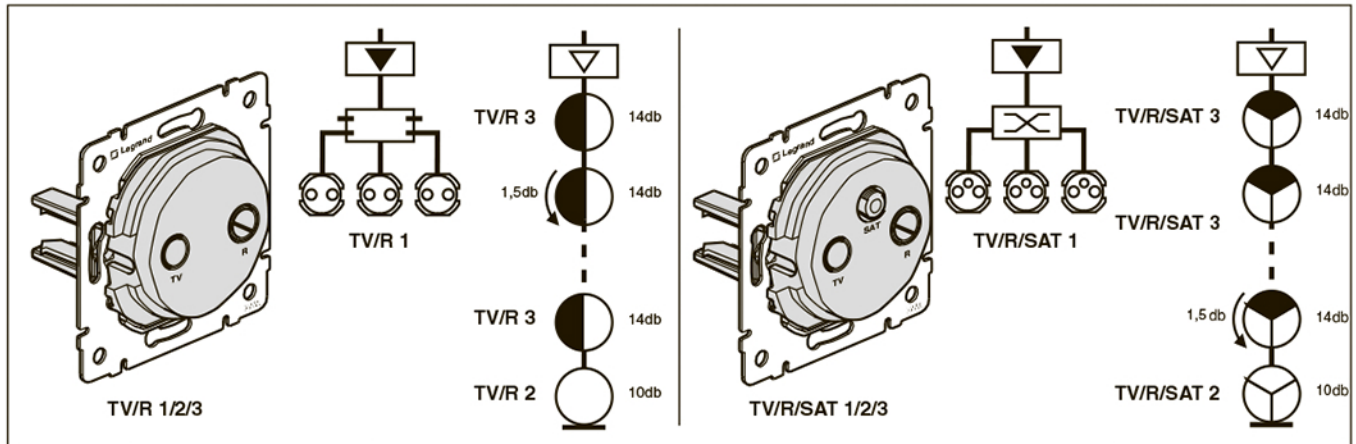

TV R / TV R SAT

TV/R 1 / TV/R 2 / TV/R 3 / TV/R/SAT 1 / TV/R/SAT 2 / TV/R/SAT 3

		- mA DC	22 KHz 0.6 V	Return channel 4-30 MHz	VHF1 47-68 MHz	FM 87.5-108 MHz	VHF3 120-470 MHz	UHF 470-862 MHz	IF1 950-2150 MHz	IF2 2150-2400 MHz
TV/R 1	TV			1,5dB			1,5dB			
	R					1,5dB				
TV/R 2	TV			10dB			10dB			
	R					10dB				
TV/R 3	TV			14dB			14dB			
	R					14dB				
TV/R/SAT 1	TV			1,5dB			1,5dB			
	R					1,5dB				
	SAT	500mA	1,5dB						2dB	
TV/R/SAT 2	TV			10dB			10dB			
	R					10dB				
	SAT	500mA	1,5dB						10dB	
TV/R/SAT 3	TV			14dB			14dB			
	R					14dB				
	SAT	500mA	1,5dB						14dB	