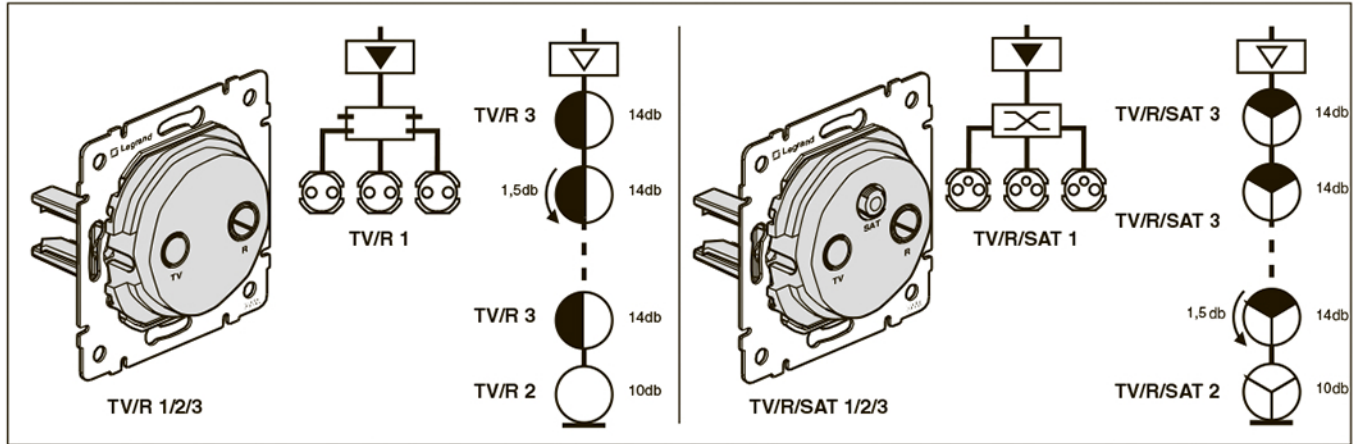

TV R / TV R SAT

TV/R 1 / TV/R 2 / TV/R 3 / TV/R/SAT 1 / TV/R/SAT 2 / TV/R/SAT 3

			Return channel	VHF1	FM	VHF3	UHF	IF1	IF2
			4-30 MHz	47-68 MHz	87.5-108 MHz	120-470 MHz	470-862 MHz	950-2150 MHz	2150-2400 MHz
TV/R 1	TV		1,5dB			1,5dB			
	R				1,5dB				
TV/R 2	TV		10dB			10dB			
	R				10dB				
TV/R 3	TV		14dB			14dB			
	R				14dB				
TV/R/SAT 1	TV		1,5dB			1,5dB			
	R				1,5dB				
	SAT	500mA	1,5dB					2dB	
TV/R/SAT 2	TV		10dB			10dB			
	R				10dB				
	SAT	500mA	1,5dB					10dB	
TV/R/SAT 3	TV		14dB			14dB			
	R				14dB				
	SAT	500mA	1,5dB					14dB	