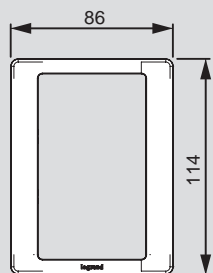

Valena™ Life

размеры рамок (включая рамки IP44 и держатели для маркировки)

на 5 модулей без перегородок

■ Специальные рамки Valena Life для двойных розеток

Одиная

Двойная