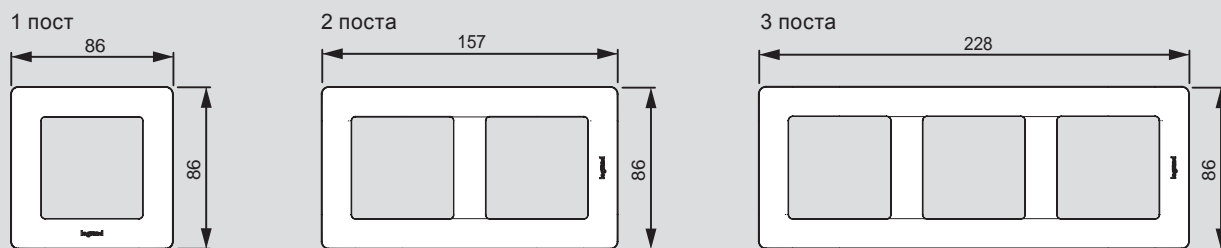

Valena™ Life

размеры рамок (включая рамки IP44 и держатели для маркировки)

на 5 модулей без перегородок

■ Специальные рамки Valena Life для двойных розеток

Одиная

Двойная