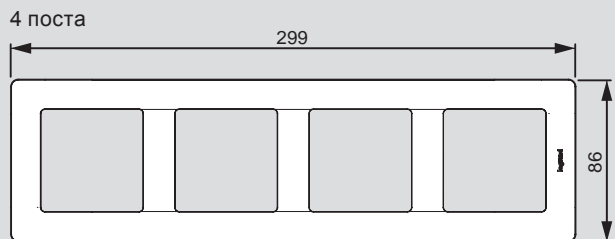

Valena™ Life

размеры рамок (включая рамки IP44 и держатели для маркировки)

на 5 модулей без перегородок

■ Специальные рамки Valena Life для двойных розеток

Одиная

Двойная