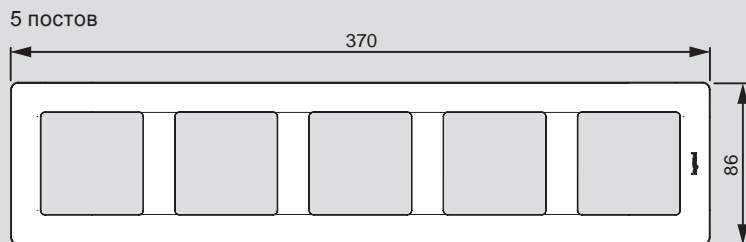

Valena™ Life

размеры рамок (включая рамки IP44 и держатели для маркировки)

на 5 модулей без перегородок

■ Специальные рамки Valena Life для двойных розеток

Одиная

Двойная