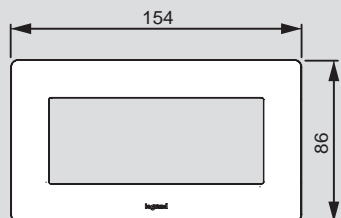

Valena™ Life

размеры рамок (включая рамки IP44 и держатели для маркировки)

на 5 модулей без перегородок

■ Специальные рамки Valena Life для двойных розеток

Одиная

Двойная