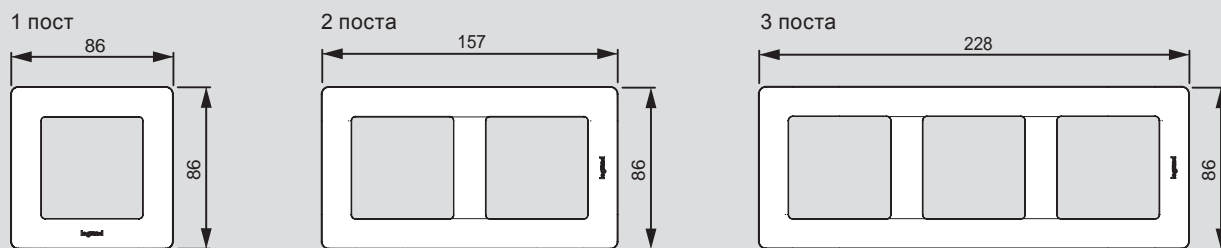

Valena™ Life

размеры рамок (включая рамки IP44 и держатели для маркировки)

■ Специальные рамки Valena Life для двойных розеток