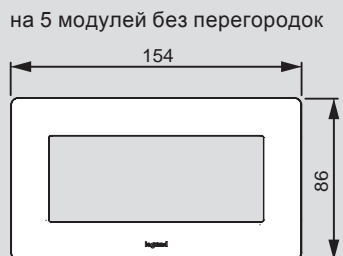

Valena™ Life

размеры рамок (включая рамки IP44 и держатели для маркировки)

■ Специальные рамки Valena Life для двойных розеток