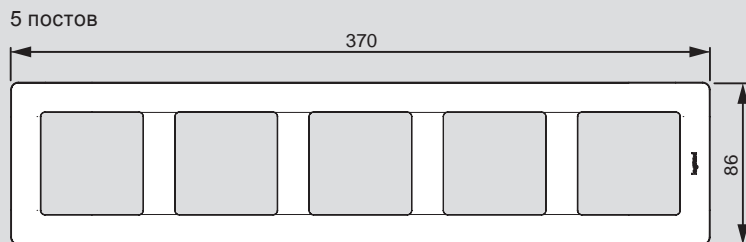

Valena™ Life

размеры рамок (включая рамки IP44 и держатели для маркировки)

■ Специальные рамки Valena Life для двойных розеток