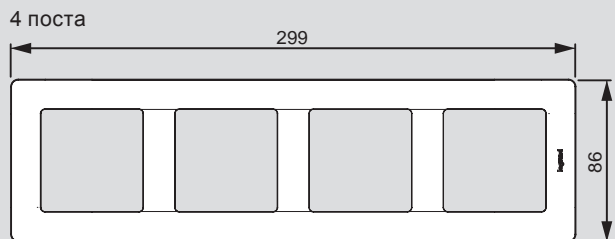

Valena™ Life

размеры рамок (включая рамки IP44 и держатели для маркировки)

■ Специальные рамки Valena Life для двойных розеток