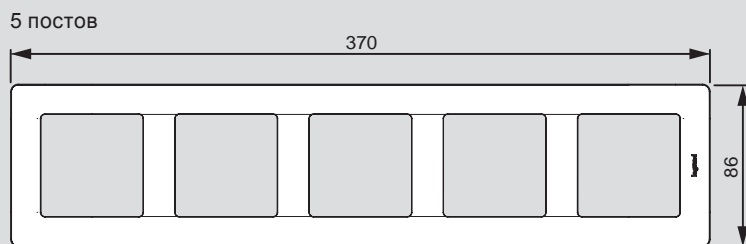

Valena™ Life

размеры рамок (включая рамки IP44 и держатели для маркировки)

на 5 модулей без перегородок

■ Специальные рамки Valena Life для двойных розеток

Одиная

Двойная