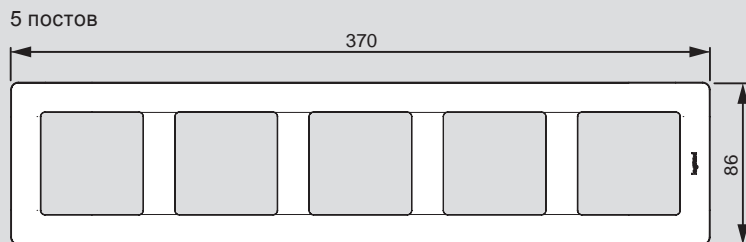

Valena™ Life

размеры рамок (включая рамки IP44 и держатели для маркировки)

на 5 модулей без перегородок

■ Специальные рамки Valena Life для двойных розеток