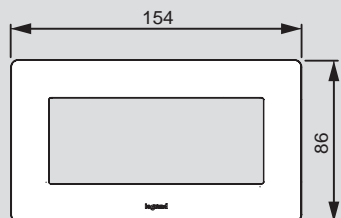

Valena™ Life

размеры рамок (включая рамки IP44 и держатели для маркировки)

на 5 модулей без перегородок

■ Специальные рамки Valena Life для двойных розеток