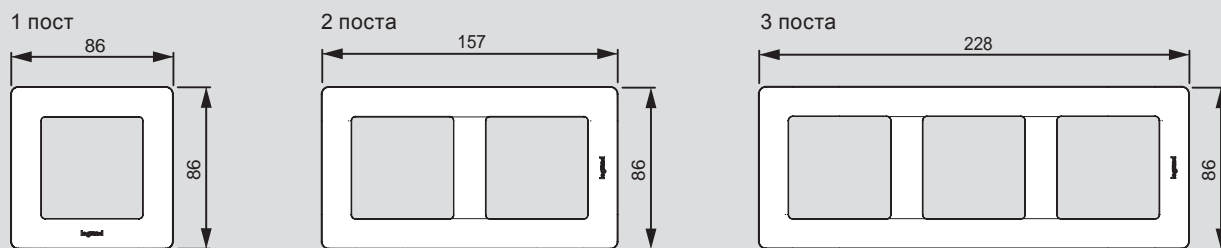

Valena™ Life

размеры рамок (включая рамки IP44 и держатели для маркировки)

на 5 модулей без перегородок

■ Специальные рамки Valena Life для двойных розеток