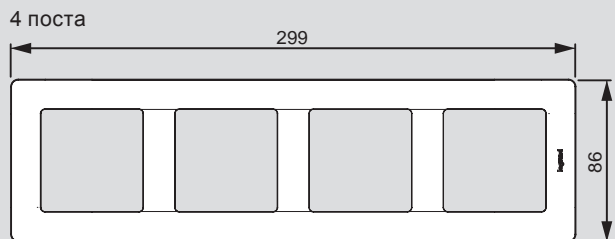

Valena™ Life

размеры рамок (включая рамки IP44 и держатели для маркировки)

на 5 модулей без перегородок

■ Специальные рамки Valena Life для двойных розеток