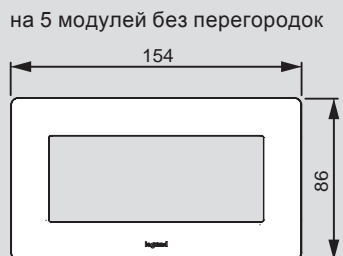

## Valena™ Life

размеры рамок (включая рамки IP44 и держатели для маркировки)