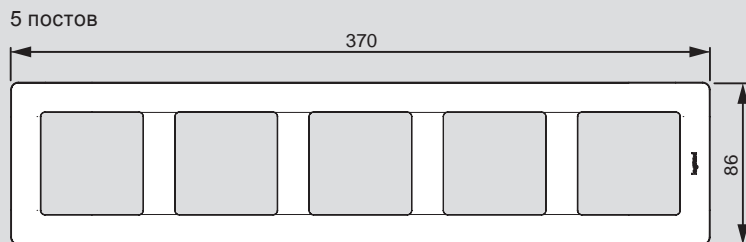

## Valena™ Life

размеры рамок (включая рамки IP44 и держатели для маркировки)

### ■ Специальные рамки Valena Life для двойных розеток