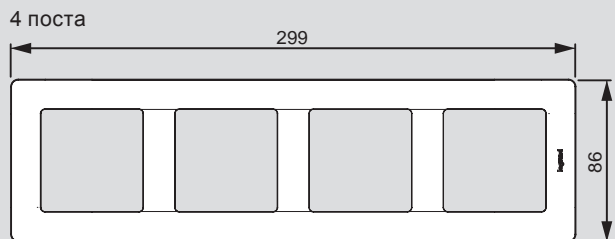

## Valena™ Life

размеры рамок (включая рамки IP44 и держатели для маркировки)

### ■ Специальные рамки Valena Life для двойных розеток