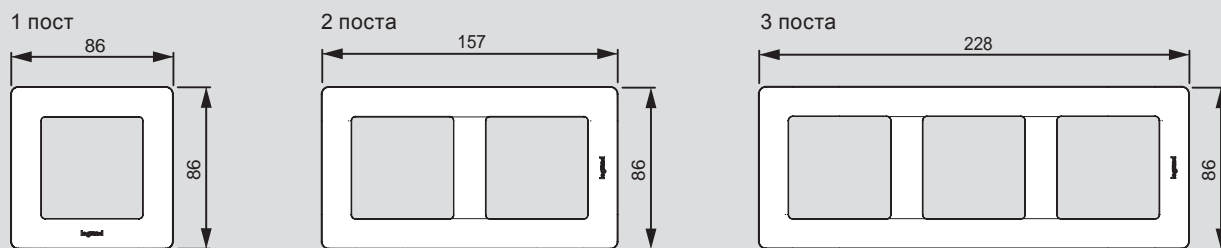

## Valena™ Life

размеры рамок (включая рамки IP44 и держатели для маркировки)

### ■ Специальные рамки Valena Life для двойных розеток