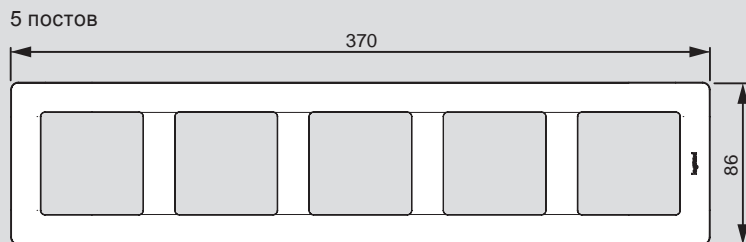

## Valena™ Life

размеры рамок (включая рамки IP44 и держатели для маркировки)

на 5 модулей без перегородок

### ■ Специальные рамки Valena Life для двойных розеток