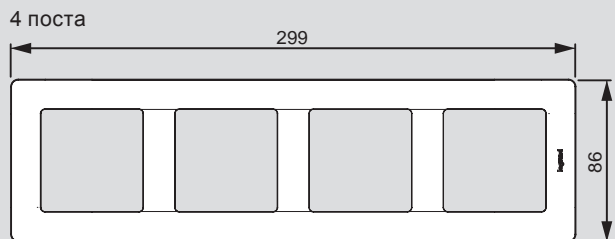

## Valena™ Life

размеры рамок (включая рамки IP44 и держатели для маркировки)

на 5 модулей без перегородок

### ■ Специальные рамки Valena Life для двойных розеток