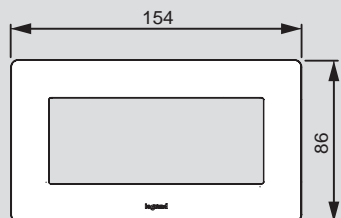

## Valena™ Life

размеры рамок (включая рамки IP44 и держатели для маркировки)

на 5 модулей без перегородок

### ■ Специальные рамки Valena Life для двойных розеток