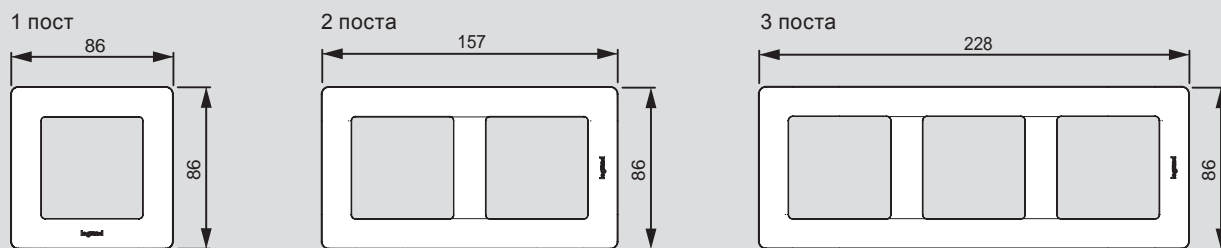

## Valena™ Life

размеры рамок (включая рамки IP44 и держатели для маркировки)

на 5 модулей без перегородок

### ■ Специальные рамки Valena Life для двойных розеток