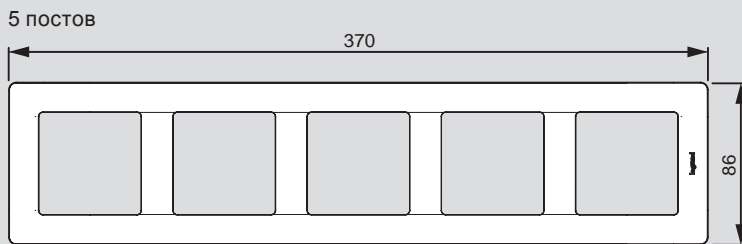

Valena™ Life

размеры рамок (включая рамки IP44 и держатели для маркировки)

на 5 модулей без перегородок

■ Специальные рамки Valena Life для двойных розеток

Одиная

Двойная