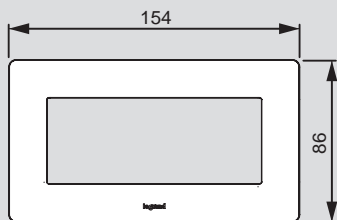

Valena™ Life

размеры рамок (включая рамки IP44 и держатели для маркировки)

на 5 модулей без перегородок

■ Специальные рамки Valena Life для двойных розеток

Одиная

Двойная