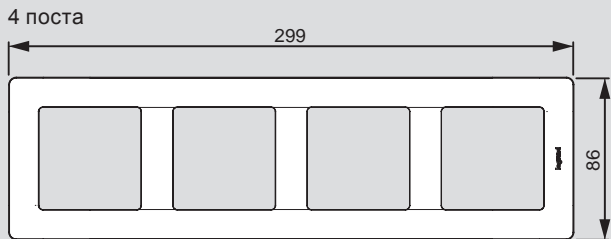

Valena™ Life

размеры рамок (включая рамки IP44 и держатели для маркировки)

на 5 модулей без перегородок

■ Специальные рамки Valena Life для двойных розеток

Одиная

Двойная