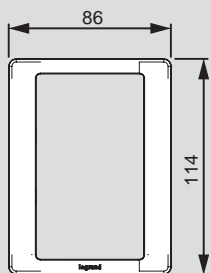

Valena™ Life

размеры рамок (включая рамки IP44 и держатели для маркировки)

на 5 модулей без перегородок

■ Специальные рамки Valena Life для двойных розеток

Одиная

Двойная