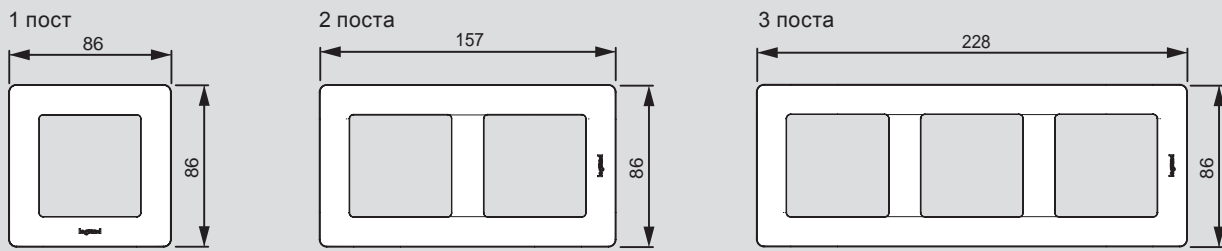

Valena™ Life

размеры рамок (включая рамки IP44 и держатели для маркировки)

на 5 модулей без перегородок

■ Специальные рамки Valena Life для двойных розеток

Одиная

Двойная