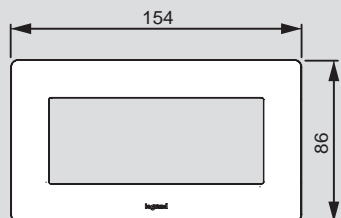

## Valena™ Life

размеры рамок (включая рамки IP44 и держатели для маркировки)

на 5 модулей без перегородок

### ■ Специальные рамки Valena Life для двойных розеток

Одиная

Двойная