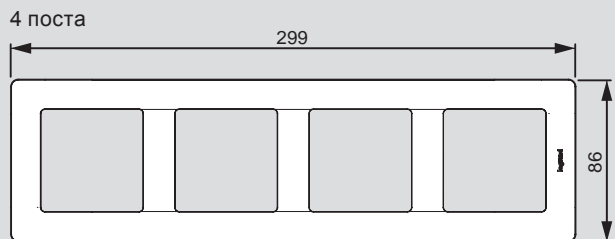

## Valena™ Life

размеры рамок (включая рамки IP44 и держатели для маркировки)

на 5 модулей без перегородок

### ■ Специальные рамки Valena Life для двойных розеток

Одиная

Двойная