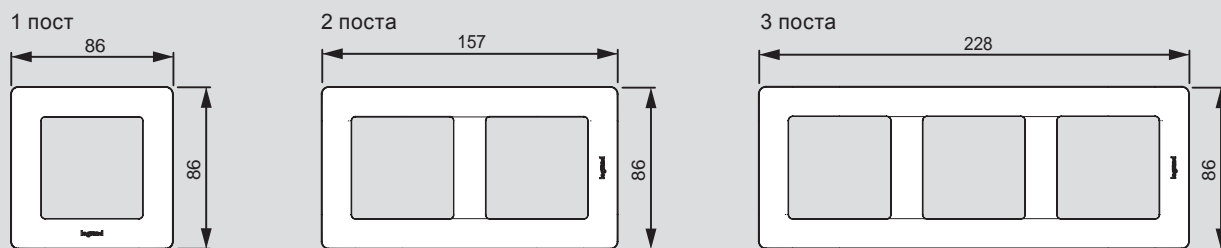

## Valena™ Life

размеры рамок (включая рамки IP44 и держатели для маркировки)

на 5 модулей без перегородок

### ■ Специальные рамки Valena Life для двойных розеток

Одиная

Двойная