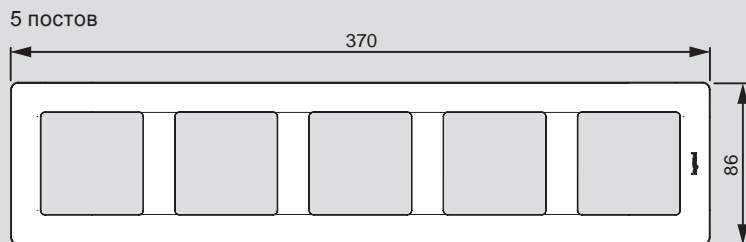

## Valena™ Life

размеры рамок (включая рамки IP44 и держатели для маркировки)

на 5 модулей без перегородок

### ■ Специальные рамки Valena Life для двойных розеток

Одиная

Двойная