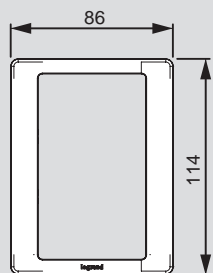

Valena™ Life

размеры рамок (включая рамки IP44 и держатели для маркировки)

на 5 модулей без перегородок

■ Специальные рамки Valena Life для двойных розеток

Одинарная

Двойная