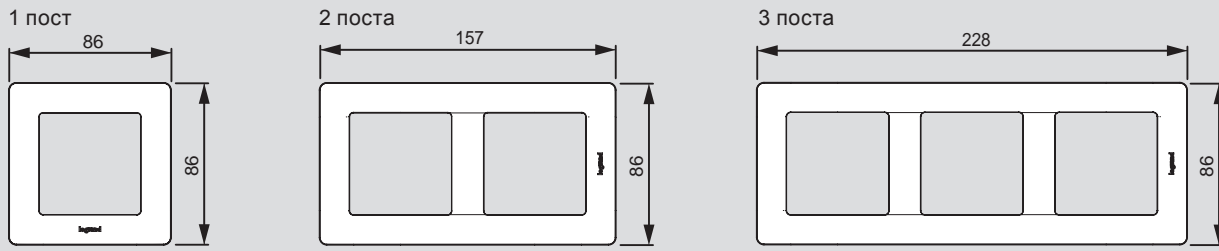

Valena™ Life

размеры рамок (включая рамки IP44 и держатели для маркировки)

на 5 модулей без перегородок

■ Специальные рамки Valena Life для двойных розеток