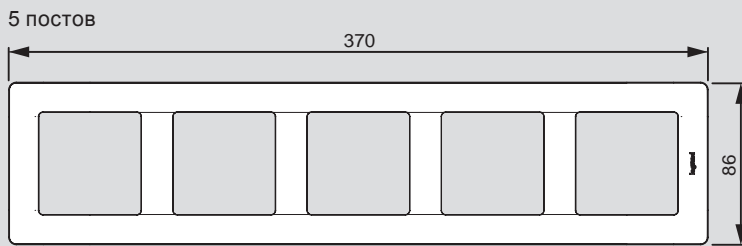

Valena™ Life

размеры рамок (включая рамки IP44 и держатели для маркировки)

на 5 модулей без перегородок

■ Специальные рамки Valena Life для двойных розеток