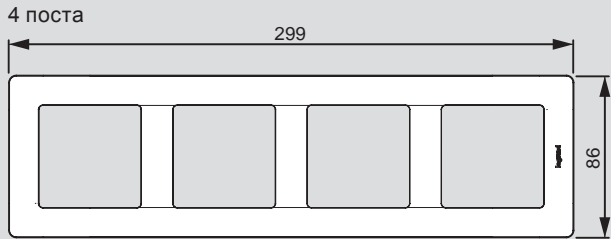

Valena™ Life

размеры рамок (включая рамки IP44 и держатели для маркировки)

на 5 модулей без перегородок

■ Специальные рамки Valena Life для двойных розеток