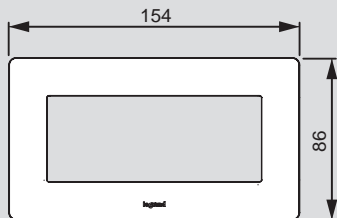

Valena™ Life

размеры рамок (включая рамки IP44 и держатели для маркировки)

на 5 модулей без перегородок

■ Специальные рамки Valena Life для двойных розеток