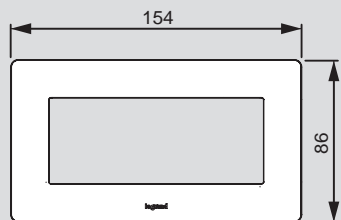

Valena™ Life

размеры рамок (включая рамки IP44 и держатели для маркировки)

на 5 модулей без перегородок

■ Специальные рамки Valena Life для двойных розеток

Одиная

Двойная