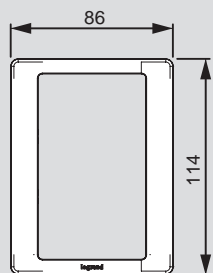

**Valena™ Life**

размеры рамок (включая рамки IP44 и держатели для маркировки)

на 5 модулей без перегородок

■ **Специальные рамки Valena Life для двойных розеток**

Одинарная

Двойная