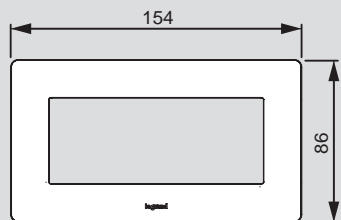

**Valena™ Life**

размеры рамок (включая рамки IP44 и держатели для маркировки)

на 5 модулей без перегородок

■ **Специальные рамки Valena Life для двойных розеток**

Одинарная

Двойная