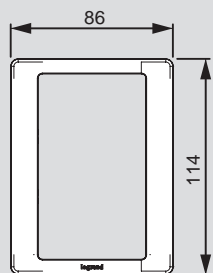

## Valena™ Life

размеры рамок (включая рамки IP44 и держатели для маркировки)

на 5 модулей без перегородок

### ■ Специальные рамки Valena Life для двойных розеток

Одиная

Двойная