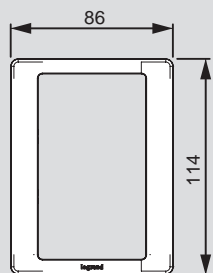

Valena™ Life

размеры рамок (включая рамки IP44 и держатели для маркировки)

на 5 модулей без перегородок

■ **Специальные рамки Valena Life для двойных розеток**

Одиная

Двойная