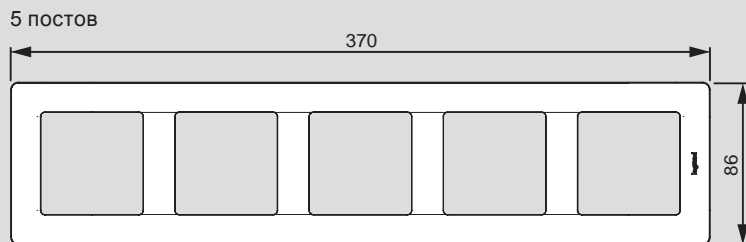

Valena™ Life

размеры рамок (включая рамки IP44 и держатели для маркировки)

на 5 модулей без перегородок

■ **Специальные рамки Valena Life для двойных розеток**

Одиная

Двойная