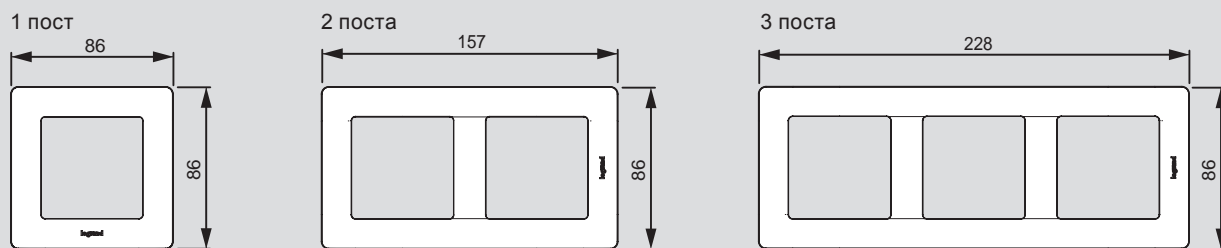

Valena™ Life

размеры рамок (включая рамки IP44 и держатели для маркировки)

на 5 модулей без перегородок

■ **Специальные рамки Valena Life для двойных розеток**

Одиная

Двойная