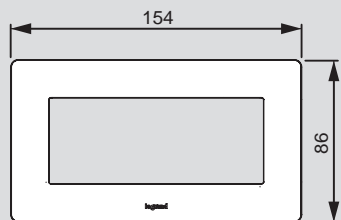

Valena™ Life

размеры рамок (включая рамки IP44 и держатели для маркировки)

на 5 модулей без перегородок

■ **Специальные рамки Valena Life для двойных розеток**

Одиная

Двойная