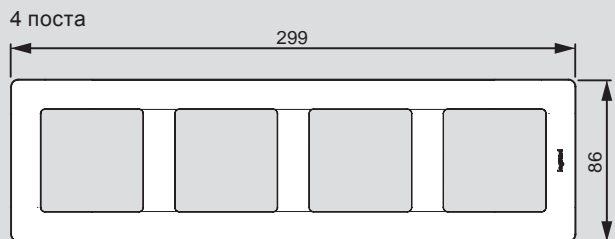

Valena™ Life

размеры рамок (включая рамки IP44 и держатели для маркировки)

на 5 модулей без перегородок

■ **Специальные рамки Valena Life для двойных розеток**

Одиная

Двойная