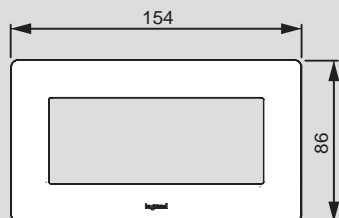

Valena™ Life

размеры рамок (включая рамки IP44 и держатели для маркировки)

на 5 модулей без перегородок

■ Специальные рамки Valena Life для двойных розеток

Одиная

Двойная