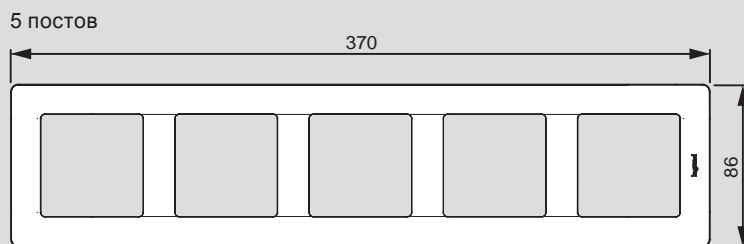

* При параллельном включении двух датчиков значение минимальной нагрузки удваивается (см. тех. инструкцию).

Valena™ Life

размеры рамок (включая рамки IP44 и держатели для маркировки)

на 5 модулей без перегородок

■ Специальные рамки Valena Life для двойных розеток

Одинарная

Двойная