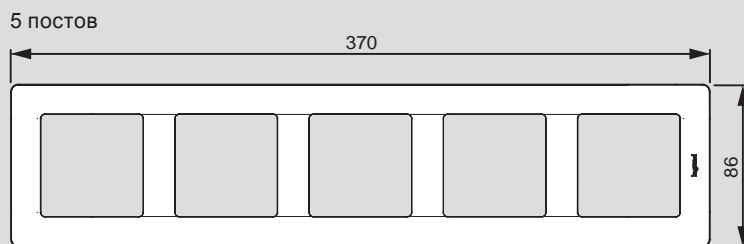

Valena™ Life

размеры рамок (включая рамки IP44 и держатели для маркировки)

на 5 модулей без перегородок

■ Специальные рамки Valena Life для двойных розеток

Одиная

Двойная