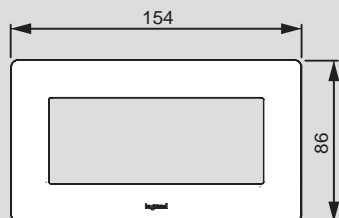

* При параллельном включении двух датчиков значение минимальной нагрузки удваивается (см. тех. инструкцию).

Valena™ Life

размеры рамок (включая рамки IP44 и держатели для маркировки)

на 5 модулей без перегородок