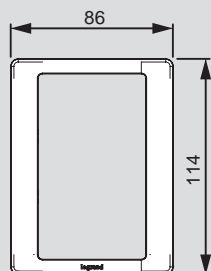

■ Специальные рамки Valena Life для двойных розеток

Одинарная