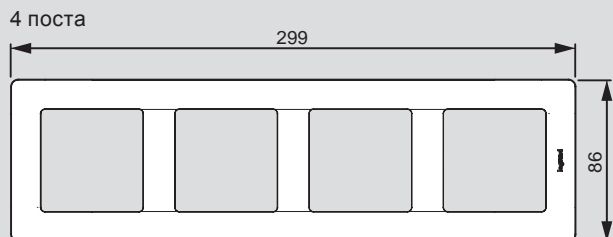

Valena™ Life

устройства с лицевыми панелями со степенью защиты IP44

7 521 61 + 7 540 71

7 521 59 + 7 540 81

7 531 19 + 7 540 07

7 521 77 + 7 540 07

7 540 21

Механизмы Valena In'Matic, поставляемые с лицевыми панелями Valena Life, защитными прокладками, суппортами для монтажа на захватах или винтах и прозрачными крышками для защиты от загрязнений. Используются с рамками Valena Life. Упакованы в индивидуальную упаковку.

* При параллельном включении двух датчиков значение минимальной нагрузки удваивается (см. тех. инструкцию).

Valena™ Life

размеры рамок (включая рамки IP44 и держатели для маркировки)

на 5 модулей без перегородок

■ Специальные рамки Valena Life для двойных розеток

Одинарная

Двойная