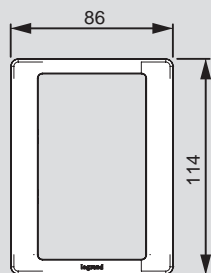

Valena™ Life

размеры рамок (включая рамки IP44 и держатели для маркировки)

на 5 модулей без перегородок

■ Специальные рамки Valena Life для двойных розеток

Одиная

Двойная