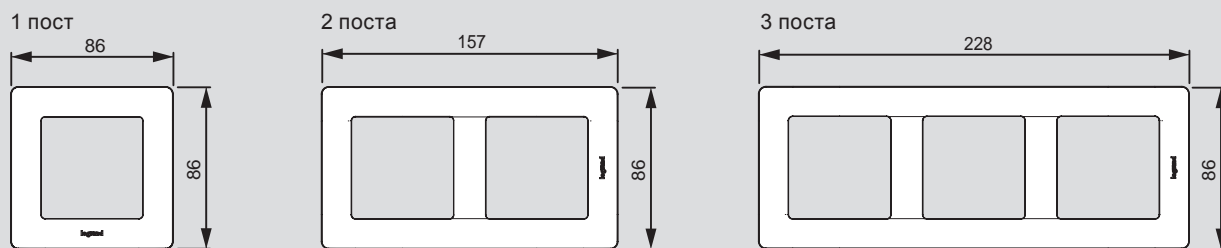

Valena™ Life

устройства с лицевыми панелями со степенью защиты IP44

7 521 61 + 7 540 71

7 521 59 + 7 540 81

7 531 19 + 7 540 07

7 521 77 + 7 540 07

7 540 21

Механизмы Valena In'Matic, поставляемые с лицевыми панелями Valena Life, защитными прокладками, суппортами для монтажа на захватах или винтах и прозрачными крышками для защиты от загрязнений. Используются с рамками Valena Life. Упакованы в индивидуальную упаковку.

Valena™ Life

размеры рамок (включая рамки IP44 и держатели для маркировки)

на 5 модулей без перегородок

■ Специальные рамки Valena Life для двойных розеток

Одиная

Двойная