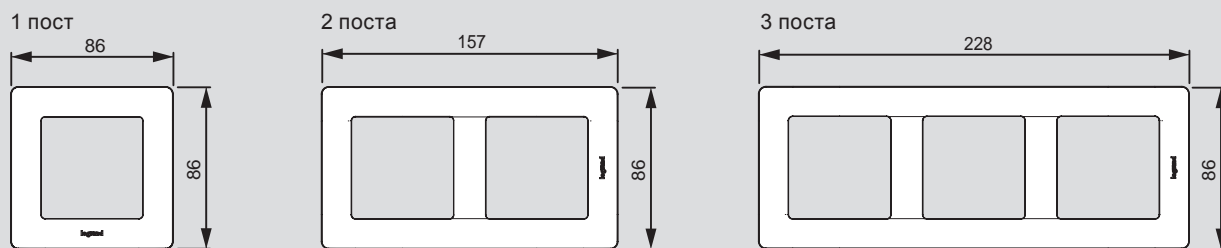

Valena™ Life

устройства с лицевыми панелями со степенью защиты IP44

7 521 61 + 7 540 71

7 521 59 + 7 540 81

7 531 19 + 7 540 07

7 521 77 + 7 540 07

7 540 21

Механизмы Valena In'Matic, поставляемые с лицевыми панелями Valena Life, защитными прокладками, суппортами для монтажа на захватах или винтах и прозрачными крышками для защиты от загрязнений. Используются с рамками Valena Life. Упакованы в индивидуальную упаковку.

* При параллельном включении двух датчиков значение минимальной нагрузки удваивается (см. тех. инструкцию).

Valena™ Life

размеры рамок (включая рамки IP44 и держатели для маркировки)

на 5 модулей без перегородок