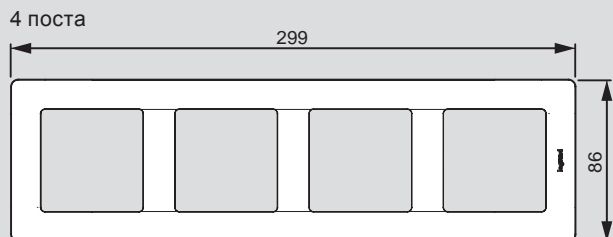

Valena™ Life

размеры рамок (включая рамки IP44 и держатели для маркировки)

на 5 модулей без перегородок

■ Специальные рамки Valena Life для двойных розеток

Одиная

Двойная