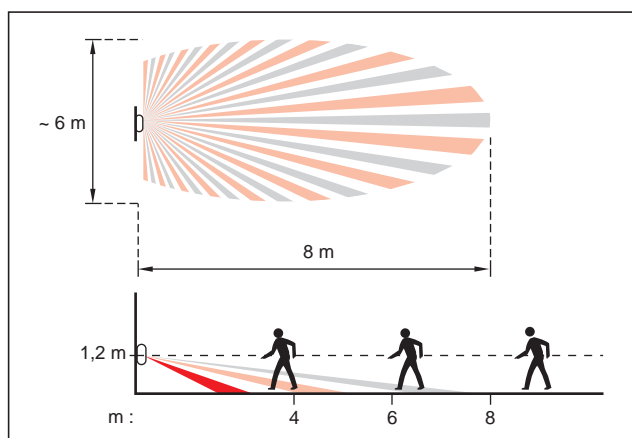

7 520 70 / 73

7 521 70 / 73
7 522 70 / 73
7 523 70 / 73

7 521 77
IP44

7 521 72
7 522 72
7 523 72

	100 - 240 V~
	50 / 60 Hz
	2 x 2,5 mm ²
	-5°C .. +45°C
	PIR
	5 ... 1275 lux
	00:00:10 ... 00:10:00
	8 m

7 520 70 7 521 70 / 72 / 77 7 522 70 / 72 7 523 70 / 72	110 V~	3 W ... 125 W	1 A	3 VA ... 125 VA	1 A	3 VA ... 125 VA	1 A	3 VA ... 125 VA	1 A	3 VA ... 125 VA	1 A	3 VA ... 125 VA	1 A	3 W ... 50 W	0,4 A	3 W ... 50 W	0,4 A
	230 V~	3 W ... 250 W		3 VA ... 250 VA		3 VA ... 250 VA		3 VA ... 250 VA		3 VA ... 250 VA		3 VA ... 250 VA		3 W ... 100 W		3 W ... 100 W	
7 520 73, 7 521 73 7 522 73, 7 523 73	230 V~	400 W	1,8 A	200 VA	0,8 A	150 VA	0,6 A	150 VA	0,6 A	200 VA	0,8 A	150 VA	0,6 A	200 VA	0,8 A	50 W	0,2 A