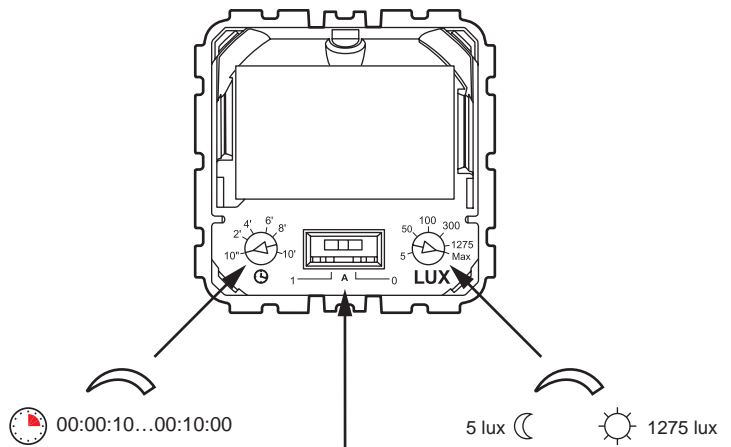

7 520 70 / 73

7 521 70 / 73
7 522 70 / 73
7 523 70 / 73

7 521 77
IP44

7 521 72
7 522 72
7 523 72

	100 - 240 V~
	50 / 60 Hz
	2 x 2,5 mm ²
	-5°C .. +45°C
	PIR
	5 ... 1275 lux
	00:00:10 ... 00:10:00
	8 m

7 520 70 7 521 70 / 72 / 77 7 522 70 / 72 7 523 70 / 72	110 V~	3 W ... 125 W	1 A	3 VA ... 125 VA	1 A	3 VA ... 125 VA	1 A	3 VA ... 125 VA	1 A	3 VA ... 125 VA	1 A	3 VA ... 125 VA	1 A	3 W ... 50 W	0,4 A	3 W ... 50 W	0,4 A
	230 V~	3 W ... 250 W		3 VA ... 250 VA		3 VA ... 250 VA		3 VA ... 250 VA		3 VA ... 250 VA		3 VA ... 250 VA		3 W ... 100 W		3 W ... 100 W	
7 520 73, 7 521 73 7 522 73, 7 523 73	230 V~	400 W	1,8 A	200 VA	0,8 A	150 VA	0,6 A	150 VA	0,6 A	200 VA	0,8 A	150 VA	0,6 A	200 VA	0,8 A	50 W	0,2 A

7 520 73
 7 521 73
 7 522 73
 7 523 73

7 520 70
 7 521 70 / 72 / 77
 7 522 70 / 72
 7 523 70 / 72

- 1: Light
- A: Auto ON/OFF
- 0: Light