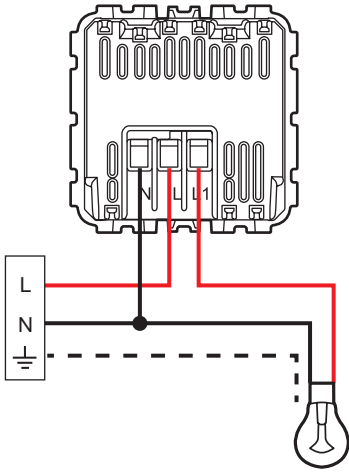

7 520 70 / 73

7 521 70 / 73
7 522 70 / 73
7 523 70 / 73

7 521 77
IP44

7 521 72
7 522 72
7 523 72

	100 - 240 V~
	50 / 60 Hz
	2 x 2,5 mm ²
	-5°C .. +45°C
	PIR
	5 ... 1275 lux
	00:00:10 ... 00:10:00
	8 m

7 520 70 7 521 70 / 72 / 77 7 522 70 / 72 7 523 70 / 72	110 V~	3 W ... 125 W	1 A	3 VA ... 125 VA	1 A	3 VA ... 125 VA	1 A	3 VA ... 125 VA	1 A	3 VA ... 125 VA	1 A	3 VA ... 125 VA	1 A	3 W ... 50 W	0,4 A	3 W ... 50 W	0,4 A
	230 V~	3 W ... 250 W		3 VA ... 250 VA		3 VA ... 250 VA		3 VA ... 250 VA		3 VA ... 250 VA		3 VA ... 250 VA		3 W ... 100 W		3 W ... 100 W	
7 520 73, 7 521 73 7 522 73, 7 523 73	230 V~	400 W	1,8 A	200 VA	0,8 A	150 VA	0,6 A	150 VA	0,6 A	200 VA	0,8 A	150 VA	0,6 A	200 VA	0,8 A	50 W	0,2 A

7 520 73
 7 521 73
 7 522 73
 7 523 73

7 520 70
 7 521 70 / 72 / 77
 7 522 70 / 72
 7 523 70 / 72

- 1: Light
- A: Auto ON/OFF
- 0: Light