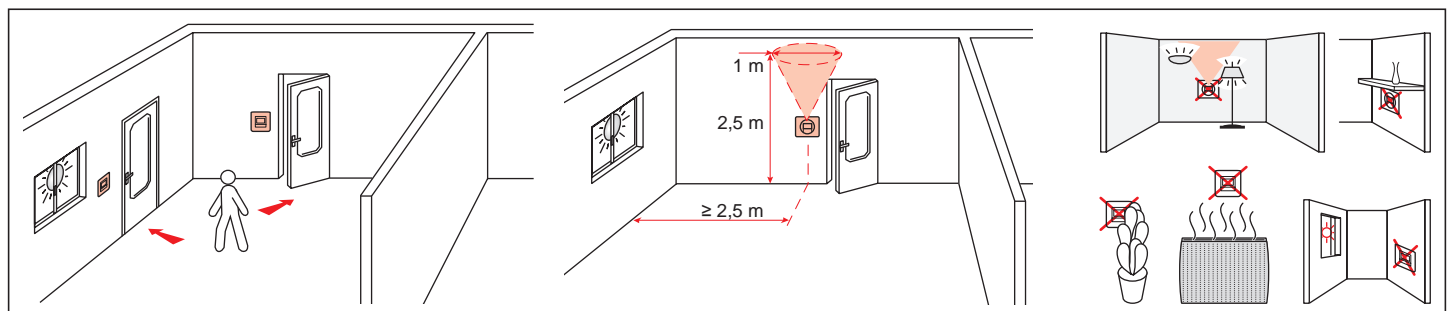

7 520 70 / 73

7 521 70 / 73
7 522 70 / 73
7 523 70 / 73

7 521 77
IP44

7 521 72
7 522 72
7 523 72

	100 - 240 V~
	50 / 60 Hz
	2 x 2,5 mm ²
	-5°C .. +45°C
	PIR
	5 ... 1275 lux
	00:00:10 ... 00:10:00
	8 m

7 520 70 7 521 70 / 72 / 77 7 522 70 / 72 7 523 70 / 72	110 V~	3 W ... 125 W	1 A	3 VA ... 125 VA	1 A	3 VA ... 125 VA	1 A	3 VA ... 125 VA	1 A	3 VA ... 125 VA	1 A	3 VA ... 125 VA	1 A	3 W ... 50 W	0,4 A	3 W ... 50 W	0,4 A
	230 V~	3 W ... 250 W		3 VA ... 250 VA		3 VA ... 250 VA		3 VA ... 250 VA		3 VA ... 250 VA		3 VA ... 250 VA		3 W ... 100 W		3 W ... 100 W	
7 520 73, 7 521 73 7 522 73, 7 523 73	230 V~	400 W	1,8 A	200 VA	0,8 A	150 VA	0,6 A	150 VA	0,6 A	200 VA	0,8 A	150 VA	0,6 A	200 VA	0,8 A	50 W	0,2 A

7 520 73
 7 521 73
 7 522 73
 7 523 73

7 520 70
 7 521 70 / 72 / 77
 7 522 70 / 72
 7 523 70 / 72

- 1: Light
- A: Auto ON/OFF
- 0: Light