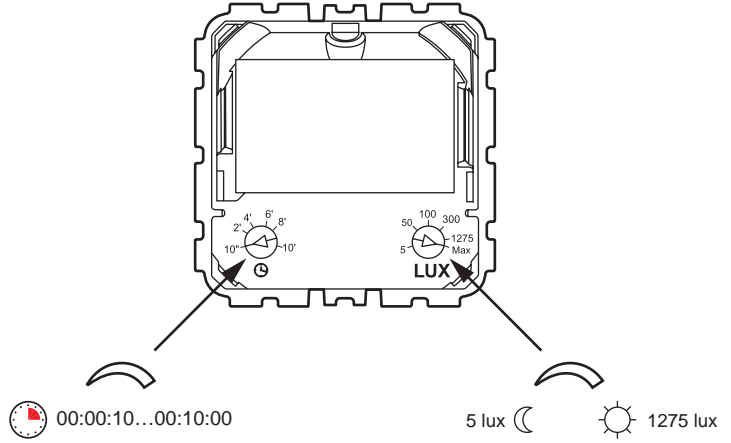

7 520 70 / 73

7 521 70 / 73
7 522 70 / 73
7 523 70 / 73

7 521 77
IP44

7 521 72
7 522 72
7 523 72

	100 - 240 V~
	50 / 60 Hz
	2 x 2,5 mm ²
	-5°C .. +45°C
	PIR
	5 ... 1275 lux
	00:00:10 ... 00:10:00
	8 m

7 520 70 7 521 70 / 72 / 77 7 522 70 / 72 7 523 70 / 72	110 V~	3 W ... 125 W	1 A	3 VA ... 125 VA	1 A	3 VA ... 125 VA	1 A	3 VA ... 125 VA	1 A	3 VA ... 125 VA	1 A	3 VA ... 125 VA	1 A	3 W ... 50 W	0,4 A	3 W ... 50 W	0,4 A
	230 V~	3 W ... 250 W		3 VA ... 250 VA		3 VA ... 250 VA		3 VA ... 250 VA		3 VA ... 250 VA		3 VA ... 250 VA		3 W ... 100 W		3 W ... 100 W	
7 520 73, 7 521 73 7 522 73, 7 523 73	230 V~	400 W	1,8 A	200 VA	0,8 A	150 VA	0,6 A	150 VA	0,6 A	200 VA	0,8 A	150 VA	0,6 A	200 VA	0,8 A	50 W	0,2 A

7 520 73
 7 521 73
 7 522 73
 7 523 73

7 520 70
 7 521 70 / 72 / 77
 7 522 70 / 72
 7 523 70 / 72

- 1: Light
- A: Auto ON/OFF
- 0: Light