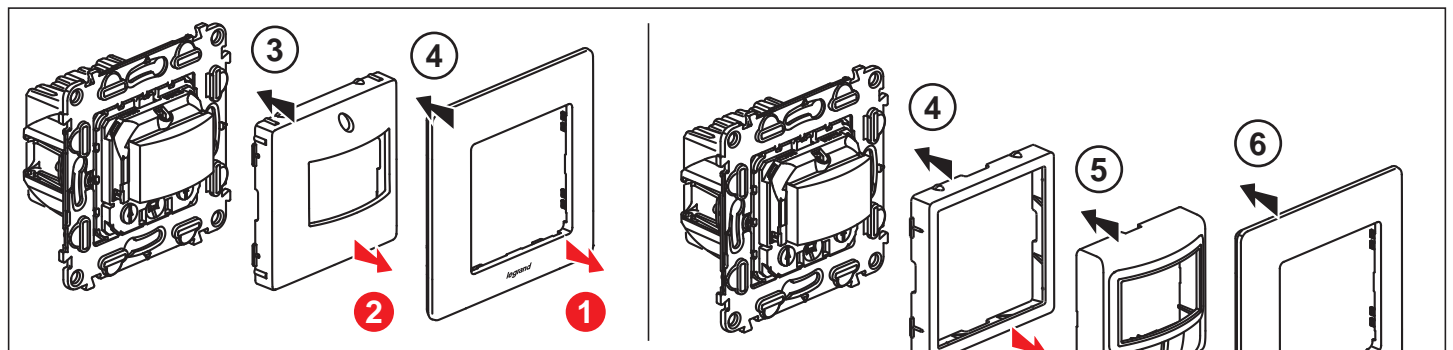

7 520 70 / 73

7 521 70 / 73
7 522 70 / 73
7 523 70 / 73

7 521 77
IP44

7 521 72
7 522 72
7 523 72

	100 - 240 V~
	50 / 60 Hz
	2 x 2,5 mm ²
	-5°C .. +45°C
	PIR
	5 ... 1275 lux
	00:00:10 ... 00:10:00
	8 m

7 520 70 7 521 70 / 72 / 77 7 522 70 / 72 7 523 70 / 72	110 V~	3 W ... 125 W	1 A	3 VA ... 125 VA	1 A	3 VA ... 125 VA	1 A	3 VA ... 125 VA	1 A	3 VA ... 125 VA	1 A	3 VA ... 125 VA	1 A	3 W ... 50 W	0,4 A	3 W ... 50 W	0,4 A
	230 V~	3 W ... 250 W		3 VA ... 250 VA		3 VA ... 250 VA		3 VA ... 250 VA		3 VA ... 250 VA		3 VA ... 250 VA		3 W ... 100 W		3 W ... 100 W	
7 520 73, 7 521 73 7 522 73, 7 523 73	230 V~	400 W	1,8 A	200 VA	0,8 A	150 VA	0,6 A	150 VA	0,6 A	200 VA	0,8 A	150 VA	0,6 A	200 VA	0,8 A	50 W	0,2 A

7 520 73
 7 521 73
 7 522 73
 7 523 73

7 520 70
 7 521 70 / 72 / 77
 7 522 70 / 72
 7 523 70 / 72

- 1: Light
- A: Auto ON/OFF
- 0: Light