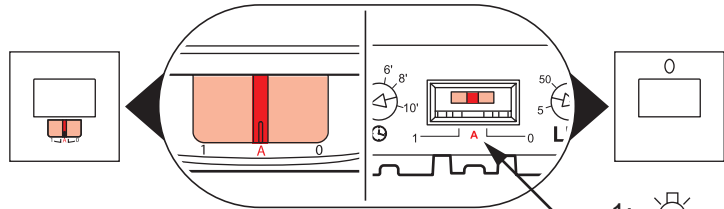

7 520 70 / 73

7 521 70 / 73
7 522 70 / 73
7 523 70 / 73

7 521 77
IP44

7 521 72
7 522 72
7 523 72

	100 - 240 V~
	50 / 60 Hz
	2 x 2,5 mm ²
	-5°C .. +45°C
	PIR
	5 ... 1275 lux
	00:00:10 ... 00:10:00
	8 m

7 520 70 7 521 70 / 72 / 77 7 522 70 / 72 7 523 70 / 72	110 V~	3 W ... 125 W	1 A	3 VA ... 125 VA	1 A	3 VA ... 125 VA	1 A	3 VA ... 125 VA	1 A	3 VA ... 125 VA	1 A	3 VA ... 125 VA	1 A	3 W ... 50 W	0,4 A	3 W ... 50 W	0,4 A
	230 V~	3 W ... 250 W		3 VA ... 250 VA		3 VA ... 250 VA		3 VA ... 250 VA		3 VA ... 250 VA		3 VA ... 250 VA		3 W ... 100 W		3 W ... 100 W	
7 520 73, 7 521 73 7 522 73, 7 523 73	230 V~	400 W	1,8 A	200 VA	0,8 A	150 VA	0,6 A	150 VA	0,6 A	200 VA	0,8 A	150 VA	0,6 A	200 VA	0,8 A	50 W	0,2 A

7 520 73
 7 521 73
 7 522 73
 7 523 73

7 520 70
 7 521 70 / 72 / 77
 7 522 70 / 72
 7 523 70 / 72

- 1: Light
- A: Auto ON/OFF
- 0: Light