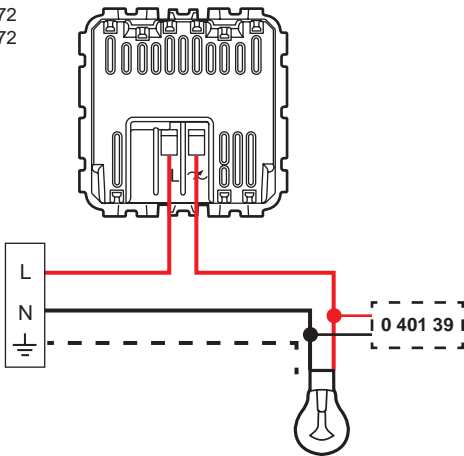

7 520 70 / 73

7 521 70 / 73
7 522 70 / 73
7 523 70 / 73

7 521 77
IP44

7 521 72
7 522 72
7 523 72

	100 - 240 V~
	50 / 60 Hz
	2 x 2,5 mm ²
	-5°C .. +45°C
	PIR
	5 ... 1275 lux
	00:00:10 ... 00:10:00
	8 m

7 520 70 7 521 70 / 72 / 77 7 522 70 / 72 7 523 70 / 72	110 V~	3 W ... 125 W	1 A	3 VA ... 125 VA	1 A	3 VA ... 125 VA	1 A	3 VA ... 125 VA	1 A	3 VA ... 125 VA	1 A	3 VA ... 125 VA	1 A	3 W ... 50 W	0,4 A	3 W ... 50 W	0,4 A
	230 V~	3 W ... 250 W		3 VA ... 250 VA		3 VA ... 250 VA		3 VA ... 250 VA		3 VA ... 250 VA		3 VA ... 250 VA		3 W ... 100 W		3 W ... 100 W	
7 520 73, 7 521 73 7 522 73, 7 523 73	230 V~	400 W	1,8 A	200 VA	0,8 A	150 VA	0,6 A	150 VA	0,6 A	200 VA	0,8 A	150 VA	0,6 A	200 VA	0,8 A	50 W	0,2 A

7 520 73
 7 521 73
 7 522 73
 7 523 73

7 520 70
 7 521 70 / 72 / 77
 7 522 70 / 72
 7 523 70 / 72

- 1: Light
- A: Auto ON/OFF
- 0: Light