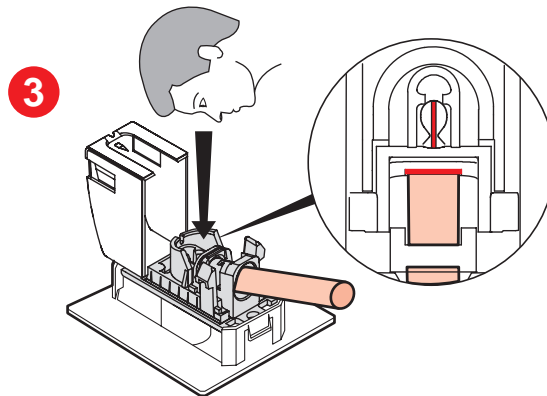

**A**

			Control	Return Path	Channel 1	Channel FM	Channel VHF	Channel UHF	Channel SAT (IF)
75 $\Omega$	< 1,5 dB	500 mA	22 kHz 0,6 V	4 - 30 MHz	47 - 68 MHz	87,5 - 108 MHz	120 - 470 MHz	470 - 862 MHz	950 - 2400 MHz