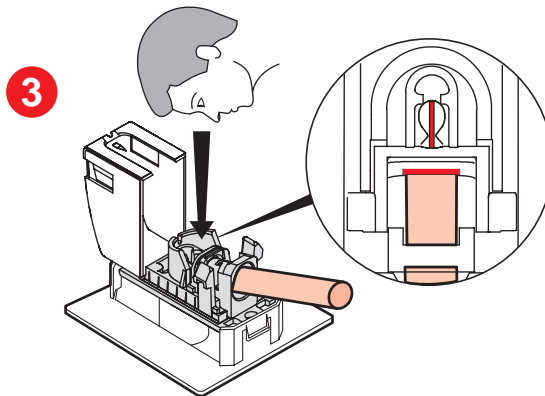

**A**

			Control	Return Path	Channel 1	Channel FM	Channel VHF	Channel UHF	Channel SAT (IF)
75 $\Omega$	< 1,5 dB	500 mA	22 kHz 0,6 V	4 - 30 MHz	47 - 68 MHz	87,5 - 108 MHz	120 - 470 MHz	470 - 862 MHz	950 - 2400 MHz