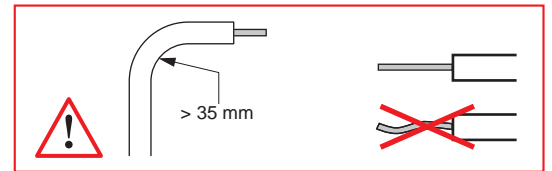

**A**

			Control	Return Path	Channel 1	Channel FM	Channel VHF	Channel UHF	Channel SAT (IF)
75 $\Omega$	< 1,5 dB	500 mA	22 kHz 0,6 V	4 - 30 MHz	47 - 68 MHz	87,5 - 108 MHz	120 - 470 MHz	470 - 862 MHz	950 - 2400 MHz