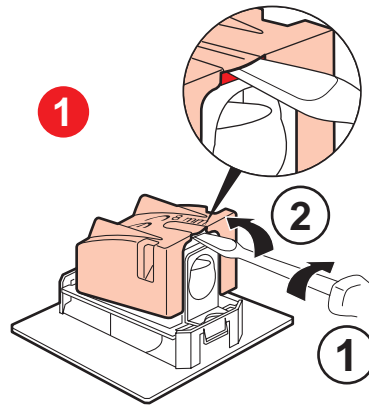

**A**

			Control	Return Path	Channel 1	Channel FM	Channel VHF	Channel UHF	Channel SAT (IF)
75 $\Omega$	< 1,5 dB	500 mA	22 kHz 0,6 V	4 - 30 MHz	47 - 68 MHz	87,5 - 108 MHz	120 - 470 MHz	470 - 862 MHz	950 - 2400 MHz