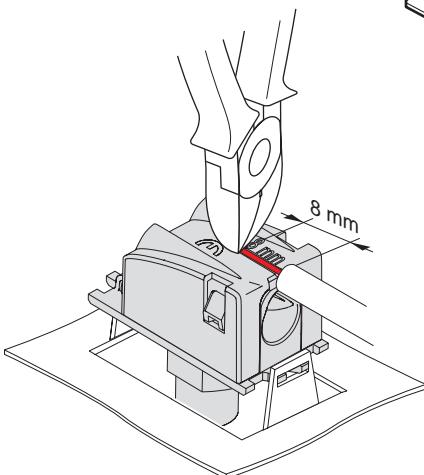

**A**

			Control	Return Path	Channel 1	Channel FM	Channel VHF	Channel UHF	Channel SAT (IF)
75 $\Omega$	< 1,5 dB	500 mA	22 kHz 0,6 V	4 - 30 MHz	47 - 68 MHz	87,5 - 108 MHz	120 - 470 MHz	470 - 862 MHz	950 - 2400 MHz