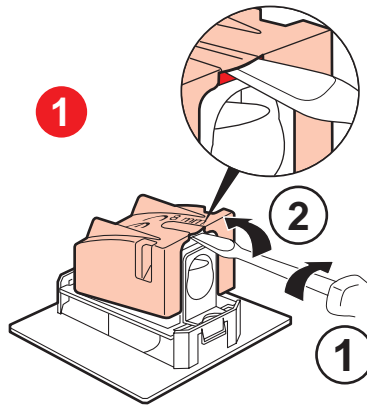

**A**

			Control	Return Path	Channel 1	Channel FM	Channel VHF	Channel UHF	Channel SAT (IF)
75 $\Omega$	< 1,5 dB	500 mA	22 kHz 0,6 V	4 - 30 MHz	47 - 68 MHz	87,5 - 108 MHz	120 - 470 MHz	470 - 862 MHz	950 - 2400 MHz