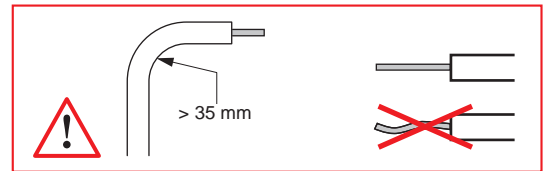

**A**

			Control	Return Path	Channel 1	Channel FM	Channel VHF	Channel UHF	Channel SAT (IF)
75 $\Omega$	< 1,5 dB	500 mA	22 kHz 0,6 V	4 - 30 MHz	47 - 68 MHz	87,5 - 108 MHz	120 - 470 MHz	470 - 862 MHz	950 - 2400 MHz