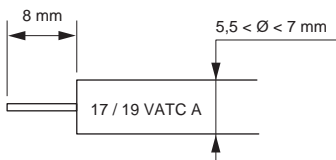

**A**

			Control	Return Path	Channel 1	Channel FM	Channel VHF	Channel UHF	Channel SAT (IF)
75 $\Omega$	< 1,5 dB	500 mA	22 kHz 0,6 V	4 - 30 MHz	47 - 68 MHz	87,5 - 108 MHz	120 - 470 MHz	470 - 862 MHz	950 - 2400 MHz

**B**

RJ 45 UTP  
Cat6

EIA 568 A

EIA 568 B

**C**