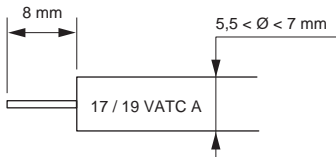

**A**

			Control	Return Path	Channel 1	Channel FM	Channel VHF	Channel UHF	Channel SAT (IF)
75 $\Omega$	< 1,5 dB	500 mA	22 kHz 0,6 V	4 - 30 MHz	47 - 68 MHz	87,5 - 108 MHz	120 - 470 MHz	470 - 862 MHz	950 - 2400 MHz

**B**

RJ 45 UTP  
Cat6

EIA 568 A

EIA 568 B

1

2

3

4