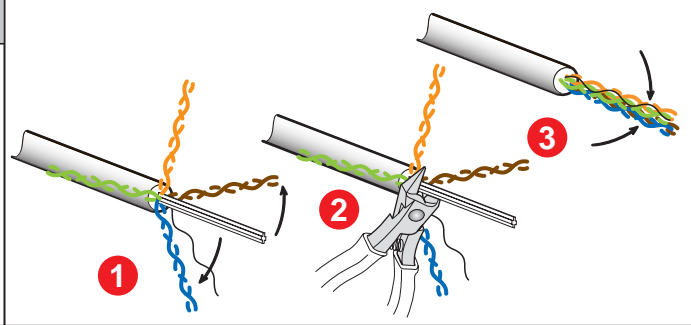

**A**

			Control	Return Path	Channel 1	Channel FM	Channel VHF	Channel UHF	Channel SAT (IF)
75 $\Omega$	< 1,5 dB	500 mA	22 kHz 0,6 V	4 - 30 MHz	47 - 68 MHz	87,5 - 108 MHz	120 - 470 MHz	470 - 862 MHz	950 - 2400 MHz

**B**

RJ 45 UTP  
Cat6

EIA 568 A

EIA 568 B

**C**