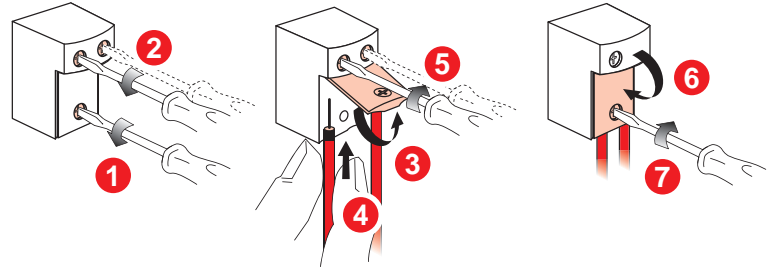

8 mm
5,5 \varnothing <math>< 7\text{ mm}</math>
17 / 19 VATCA
8 mm

-
-
-
-

CLIC

B 7 530 66 / 67

1

2

				Control
7 530 66	75 Ω	10 dB	500 mA	—
7 530 67		14 dB		

Return Path	Channel 1	Channel FM	Channel VHF	Channel UHF	Channel SAT (IF)
4 - 30 MHz	47 - 68 MHz	87,5 - 108 MHz	120 - 470 MHz	470 - 862 MHz	950 - 2150 MHz