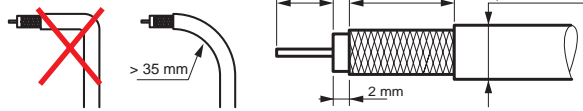

A 7 530 69 / 90

			Control	Return Path	Channel 1	Channel FM	Channel VHF	Channel UHF	Channel SAT (IF)
75 Ω	< 1,5 dB	500 mA	22 kHz 0,6 V	4 - 30 MHz	47 - 68 MHz	87,5 - 108 MHz	120 - 470 MHz	470 - 862 MHz	950 - 2400 MHz

8 mm
5,5 \varnothing <math>< 7\text{ mm}</math>
17 / 19 VATCA
8 mm

-
-
-
-

CLIC

B 7 530 66 / 67

1

2

				Control
7 530 66	75 Ω	10 dB	500 mA	—
7 530 67		14 dB		

Return Path	Channel 1	Channel FM	Channel VHF	Channel UHF	Channel SAT (IF)
4 - 30 MHz	47 - 68 MHz	87,5 - 108 MHz	120 - 470 MHz	470 - 862 MHz	950 - 2150 MHz