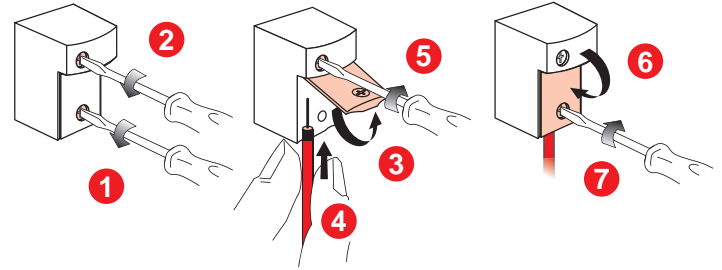

8 mm
5,5 \varnothing <math>< 7\text{ mm}</math>
17 / 19 VATCA
8 mm

-
-
-
-

CLIC

B 7 530 66 / 67

1

2

				Control
7 530 66	75 Ω	10 dB	500 mA	—
7 530 67		14 dB		

Return Path	Channel 1	Channel FM	Channel VHF	Channel UHF	Channel SAT (IF)
4 - 30 MHz	47 - 68 MHz	87,5 - 108 MHz	120 - 470 MHz	470 - 862 MHz	950 - 2150 MHz