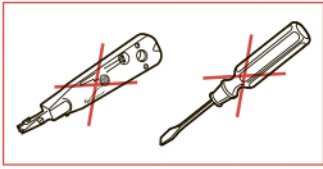

RJ 45 UTP
Cat6
87654321

U/UTP
0 332 62
> 50 mm
U/UTP