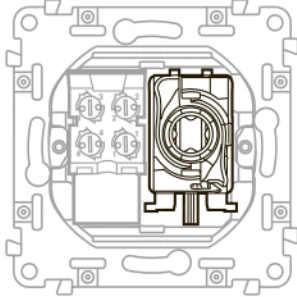

RJ 45 UTP
Cat6
87654321

U/UTP
0 332 62
> 50 mm
U/UTP