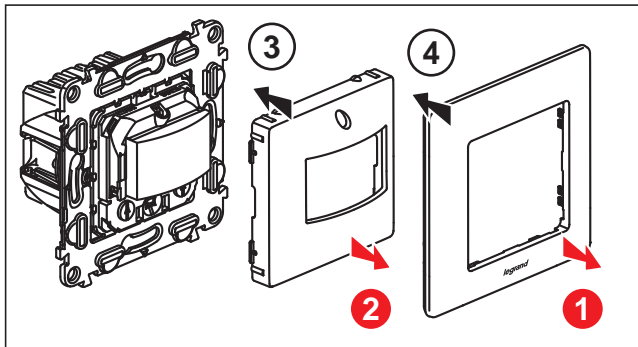

	100 - 240 V~
	50 / 60 Hz
	2 x 2,5 mm ²
	-5°C .. +45°C
	PIR
	5 ... 1275 lux
	00:00:10 ... 00:10:00
	8 m

7 520 70 7 521 70 / 72 / 77 7 522 70 / 72 7 523 70 / 72	110 V~	3 W ... 125 W	1 A	3 VA ... 125 VA	1 A	3 VA ... 125 VA	1 A	3 VA ... 125 VA	1 A	3 W ... 50 W	0,4 A	3 W ... 50 W	0,4 A
	230 V~	3 W ... 250 W	1 A	3 VA ... 250 VA	1 A	3 VA ... 250 VA	1 A	3 VA ... 250 VA	1 A	3 W ... 100 W	0,4 A	3 W ... 100 W	0,4 A
7 520 73, 7 521 73 7 522 73, 7 523 73	230 V~	400 W	1,8 A	200 VA	0,8 A	150 VA	0,6 A	150 VA	0,6 A	200 VA	0,8 A	50 W	0,2 A