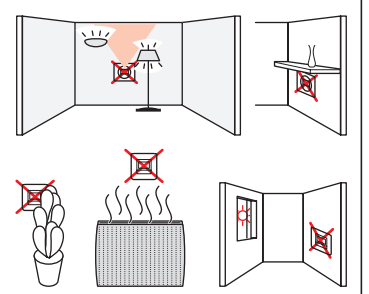

	100 - 240 V~
	50 / 60 Hz
	2 x 2,5 mm ²
	-5°C .. +45°C
	PIR
	5 ... 1275 lux
	00:00:10 ... 00:10:00
	8 m

7 520 70 7 521 70 / 72 / 77 7 522 70 / 72 7 523 70 / 72	110 V~	3 W ... 125 W	1 A	3 VA ... 125 VA	1 A	3 VA ... 125 VA	1 A	3 VA ... 125 VA	1 A	3 W ... 50 W	0,4 A	3 W ... 50 W	0,4 A
	230 V~	3 W ... 250 W	1 A	3 VA ... 250 VA	1 A	3 VA ... 250 VA	1 A	3 VA ... 250 VA	1 A	3 W ... 100 W	0,4 A	3 W ... 100 W	0,4 A
7 520 73, 7 521 73 7 522 73, 7 523 73	230 V~	400 W	1,8 A	200 VA	0,8 A	150 VA	0,6 A	150 VA	0,6 A	200 VA	0,8 A	50 W	0,2 A

7 520 73
 7 521 73
 7 522 73
 7 523 73

7 520 70
 7 521 70 / 72 / 77
 7 522 70 / 72
 7 523 70 / 72

- 1: [Sun icon]
- A: Auto ON/OFF
- 0: [Light bulb icon]