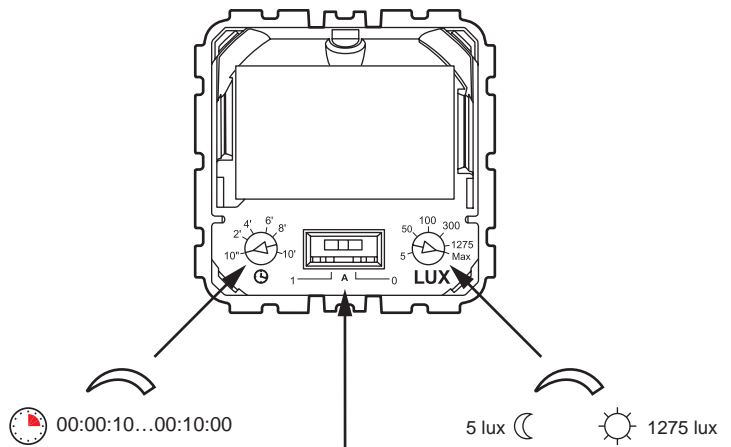

	100 - 240 V~
	50 / 60 Hz
	2 x 2,5 mm ²
	-5°C .. +45°C
	PIR
	5 ... 1275 lux
	00:00:10 ... 00:10:00
	8 m

7 520 70 7 521 70 / 72 / 77 7 522 70 / 72 7 523 70 / 72	110 V~	3 W ... 125 W	1 A	3 VA ... 125 VA	1 A	3 VA ... 125 VA	1 A	3 VA ... 125 VA	1 A	3 W ... 50 W	0,4 A	3 W ... 50 W	0,4 A
	230 V~	3 W ... 250 W	1 A	3 VA ... 250 VA	1 A	3 VA ... 250 VA	1 A	3 VA ... 250 VA	1 A	3 W ... 100 W	0,4 A	3 W ... 100 W	0,4 A
7 520 73, 7 521 73 7 522 73, 7 523 73	230 V~	400 W	1,8 A	200 VA	0,8 A	150 VA	0,6 A	150 VA	0,6 A	200 VA	0,8 A	50 W	0,2 A

7 520 73
 7 521 73
 7 522 73
 7 523 73

7 520 70
 7 521 70 / 72 / 77
 7 522 70 / 72
 7 523 70 / 72

- 1: [Sun icon]
- A: Auto ON/OFF
- 0: [Light bulb icon]