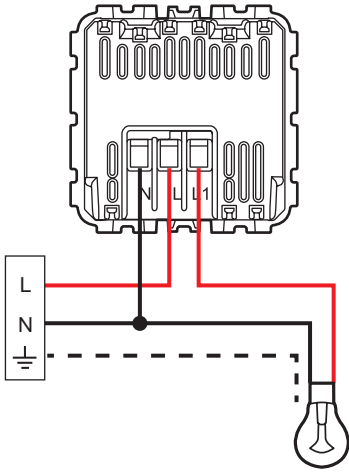

	100 - 240 V~
	50 / 60 Hz
	2 x 2,5 mm ²
	-5°C .. +45°C
	PIR
	5 ... 1275 lux
	00:00:10 ... 00:10:00
	8 m

7 520 70 7 521 70 / 72 / 77 7 522 70 / 72 7 523 70 / 72	110 V~	3 W ... 125 W	1 A	3 VA ... 125 VA	1 A	3 VA ... 125 VA	1 A	3 VA ... 125 VA	1 A	3 W ... 50 W	0,4 A	3 W ... 50 W	0,4 A
	230 V~	3 W ... 250 W	1 A	3 VA ... 250 VA	1 A	3 VA ... 250 VA	1 A	3 VA ... 250 VA	1 A	3 W ... 100 W	0,4 A	3 W ... 100 W	0,4 A
7 520 73, 7 521 73 7 522 73, 7 523 73	230 V~	400 W	1,8 A	200 VA	0,8 A	150 VA	0,6 A	150 VA	0,6 A	200 VA	0,8 A	50 W	0,2 A

7 520 73
 7 521 73
 7 522 73
 7 523 73

7 520 70
 7 521 70 / 72 / 77
 7 522 70 / 72
 7 523 70 / 72

- 1: [Sun icon]
- A: Auto ON/OFF
- 0: [Light bulb icon]