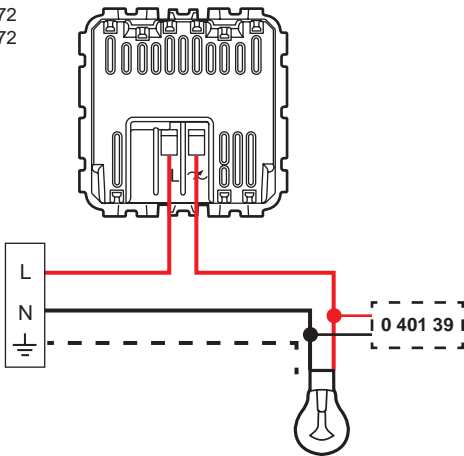

	100 - 240 V~
	50 / 60 Hz
	2 x 2,5 mm ²
	-5°C .. +45°C
	PIR
	5 ... 1275 lux
	00:00:10 ... 00:10:00
	8 m

7 520 70 7 521 70 / 72 / 77 7 522 70 / 72 7 523 70 / 72	110 V~	3 W ... 125 W	1 A	3 VA ... 125 VA	1 A	3 VA ... 125 VA	1 A	3 VA ... 125 VA	1 A	3 W ... 50 W	0,4 A	3 W ... 50 W	0,4 A
	230 V~	3 W ... 250 W	1 A	3 VA ... 250 VA	1 A	3 VA ... 250 VA	1 A	3 VA ... 250 VA	1 A	3 W ... 100 W	0,4 A	3 W ... 100 W	0,4 A
7 520 73, 7 521 73 7 522 73, 7 523 73	230 V~	400 W	1,8 A	200 VA	0,8 A	150 VA	0,6 A	150 VA	0,6 A	200 VA	0,8 A	50 W	0,2 A

7 520 73
 7 521 73
 7 522 73
 7 523 73

7 520 70
 7 521 70 / 72 / 77
 7 522 70 / 72
 7 523 70 / 72

- 1: [Sun icon]
- A: Auto ON/OFF
- 0: [Light bulb icon]