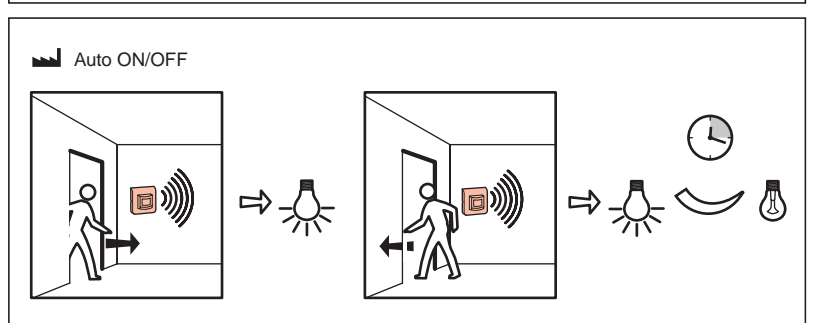

	100 - 240 V~
	50 / 60 Hz
	2 x 2,5 mm ²
	-5°C .. +45°C
	PIR
	5 ... 1275 lux
	00:00:10 ... 00:10:00
	8 m

7 520 70 7 521 70 / 72 / 77 7 522 70 / 72 7 523 70 / 72	110 V~	3 W ... 125 W	1 A	3 VA ... 125 VA	1 A	3 VA ... 125 VA	1 A	3 VA ... 125 VA	1 A	3 W ... 50 W	0,4 A	3 W ... 50 W	0,4 A
	230 V~	3 W ... 250 W	1 A	3 VA ... 250 VA	1 A	3 VA ... 250 VA	1 A	3 VA ... 250 VA	1 A	3 W ... 100 W	0,4 A	3 W ... 100 W	0,4 A
7 520 73, 7 521 73 7 522 73, 7 523 73	230 V~	400 W	1,8 A	200 VA	0,8 A	150 VA	0,6 A	150 VA	0,6 A	200 VA	0,8 A	50 W	0,2 A

7 520 73
 7 521 73
 7 522 73
 7 523 73

7 520 70
 7 521 70 / 72 / 77
 7 522 70 / 72
 7 523 70 / 72

- 1: [Sun icon]
- A: Auto ON/OFF
- 0: [Light bulb icon]