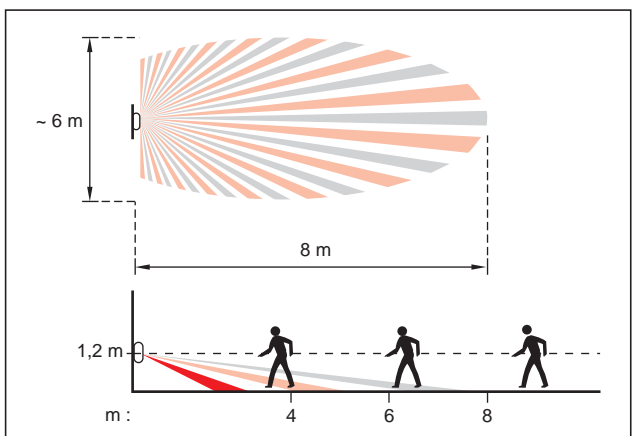

	100 - 240 V~
	50 / 60 Hz
	2 x 2,5 mm ²
	-5°C .. +45°C
	PIR
	5 ... 1275 lux
	00:00:10 ... 00:10:00
	8 m

7 520 70 7 521 70 / 72 / 77 7 522 70 / 72 7 523 70 / 72	110 V~	3 W ... 125 W	1 A	3 VA ... 125 VA	1 A	3 VA ... 125 VA	1 A	3 VA ... 125 VA	1 A	3 W ... 50 W	0,4 A	3 W ... 50 W	0,4 A
	230 V~	3 W ... 250 W	1 A	3 VA ... 250 VA	1 A	3 VA ... 250 VA	1 A	3 VA ... 250 VA	1 A	3 W ... 100 W	0,4 A	3 W ... 100 W	0,4 A
7 520 73, 7 521 73 7 522 73, 7 523 73	230 V~	400 W	1,8 A	200 VA	0,8 A	150 VA	0,6 A	150 VA	0,6 A	200 VA	0,8 A	50 W	0,2 A