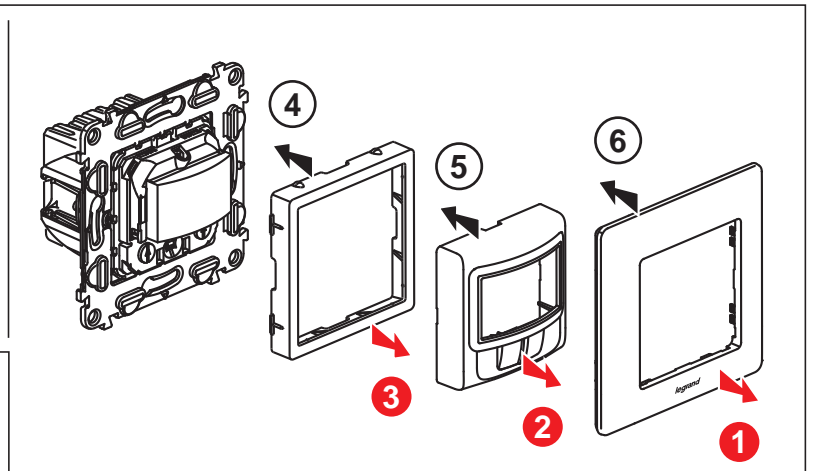

	100 - 240 V~
	50 / 60 Hz
	2 x 2,5 mm ²
	-5°C .. +45°C
	PIR
	5 ... 1275 lux
	00:00:10 ... 00:10:00
	8 m

7 520 70 7 521 70 / 72 / 77 7 522 70 / 72 7 523 70 / 72	110 V~	3 W ... 125 W	1 A	3 VA ... 125 VA	1 A	3 VA ... 125 VA	1 A	3 VA ... 125 VA	1 A	3 W ... 50 W	0,4 A	3 W ... 50 W	0,4 A
	230 V~	3 W ... 250 W	1 A	3 VA ... 250 VA	1 A	3 VA ... 250 VA	1 A	3 VA ... 250 VA	1 A	3 W ... 100 W	0,4 A	3 W ... 100 W	0,4 A
7 520 73, 7 521 73 7 522 73, 7 523 73	230 V~	400 W	1,8 A	200 VA	0,8 A	150 VA	0,6 A	150 VA	0,6 A	200 VA	0,8 A	50 W	0,2 A

7 520 73
 7 521 73
 7 522 73
 7 523 73

7 520 70
 7 521 70 / 72 / 77
 7 522 70 / 72
 7 523 70 / 72

- 1: [Sun icon]
- A: Auto ON/OFF
- 0: [Light bulb icon]