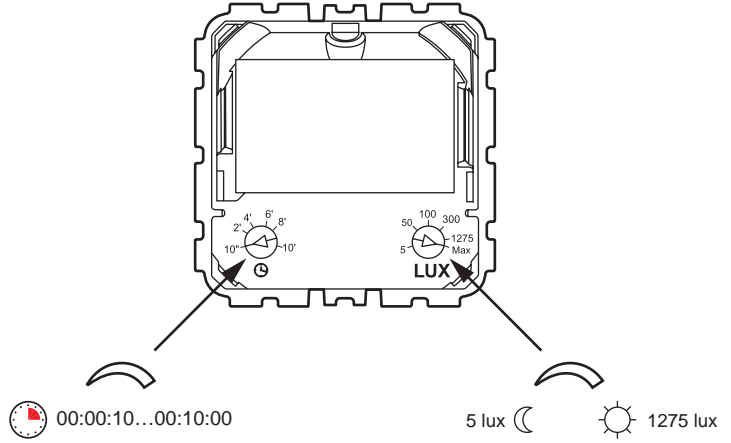

	100 - 240 V~
	50 / 60 Hz
	2 x 2,5 mm ²
	-5°C .. +45°C
	PIR
	5 ... 1275 lux
	00:00:10 ... 00:10:00
	8 m

7 520 70 7 521 70 / 72 / 77 7 522 70 / 72 7 523 70 / 72	110 V~	3 W ... 125 W	1 A	3 VA ... 125 VA	1 A	3 VA ... 125 VA	1 A	3 VA ... 125 VA	1 A	3 W ... 50 W	0,4 A	3 W ... 50 W	0,4 A
	230 V~	3 W ... 250 W	1 A	3 VA ... 250 VA	1 A	3 VA ... 250 VA	1 A	3 VA ... 250 VA	1 A	3 W ... 100 W	0,4 A	3 W ... 100 W	0,4 A
7 520 73, 7 521 73 7 522 73, 7 523 73	230 V~	400 W	1,8 A	200 VA	0,8 A	150 VA	0,6 A	150 VA	0,6 A	200 VA	0,8 A	50 W	0,2 A

7 520 73
 7 521 73
 7 522 73
 7 523 73

7 520 70
 7 521 70 / 72 / 77
 7 522 70 / 72
 7 523 70 / 72

- 1: [Sun icon]
- A: Auto ON/OFF
- 0: [Light bulb icon]