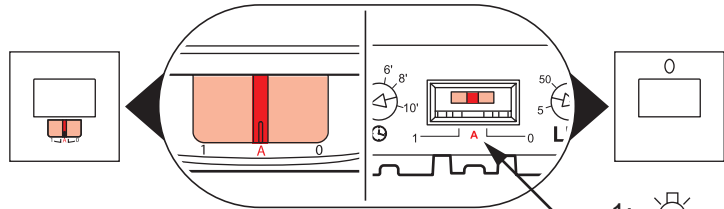

	100 - 240 V~
	50 / 60 Hz
	2 x 2,5 mm ²
	-5°C .. +45°C
	PIR
	5 ... 1275 lux
	00:00:10 ... 00:10:00
	8 m

7 520 70 7 521 70 / 72 / 77 7 522 70 / 72 7 523 70 / 72	110 V~	3 W ... 125 W	1 A	3 VA ... 125 VA	1 A	3 VA ... 125 VA	1 A	3 VA ... 125 VA	1 A	3 W ... 50 W	0,4 A	3 W ... 50 W	0,4 A
	230 V~	3 W ... 250 W	1 A	3 VA ... 250 VA	1 A	3 VA ... 250 VA	1 A	3 VA ... 250 VA	1 A	3 W ... 100 W	0,4 A	3 W ... 100 W	0,4 A
7 520 73, 7 521 73 7 522 73, 7 523 73	230 V~	400 W	1,8 A	200 VA	0,8 A	150 VA	0,6 A	150 VA	0,6 A	200 VA	0,8 A	50 W	0,2 A

7 520 73
 7 521 73
 7 522 73
 7 523 73

7 520 70
 7 521 70 / 72 / 77
 7 522 70 / 72
 7 523 70 / 72

- 1: [Sun icon]
- A: Auto ON/OFF
- 0: [Light bulb icon]