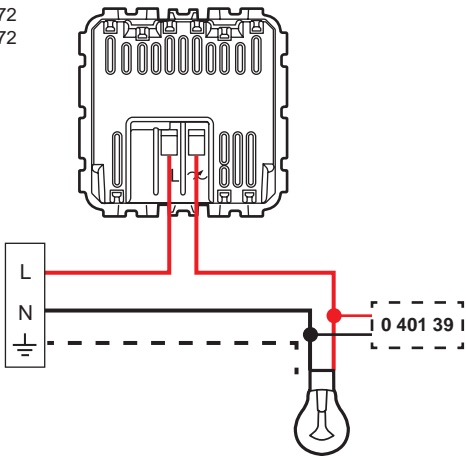

	100 - 240 V~
	50 / 60 Hz
	2 x 2,5 mm <sup>2</sup>
	-5°C .. +45°C
	PIR
	5 ... 1275 lux
	00:00:10 ... 00:10:00
	8 m

7 520 70 7 521 70 / 72 / 77 7 522 70 / 72 7 523 70 / 72	110 V~	3 W ... 125 W	1 A	3 VA ... 125 VA	1 A	3 VA ... 125 VA	1 A	3 VA ... 125 VA	1 A	3 W ... 50 W	0,4 A	3 W ... 50 W	0,4 A
	230 V~	3 W ... 250 W	1 A	3 VA ... 250 VA	1 A	3 VA ... 250 VA	1 A	3 VA ... 250 VA	1 A	3 W ... 100 W	0,4 A	3 W ... 100 W	0,4 A
7 520 73, 7 521 73 7 522 73, 7 523 73	230 V~	400 W	1,8 A	200 VA	0,8 A	150 VA	0,6 A	150 VA	0,6 A	200 VA	0,8 A	50 W	0,2 A

7 520 73  
7 521 73  
7 522 73  
7 523 73

7 520 70  
7 521 70 / 72 / 77  
7 522 70 / 72  
7 523 70 / 72

- 1: Light
- A: Auto ON/OFF
- 0: Light bulb