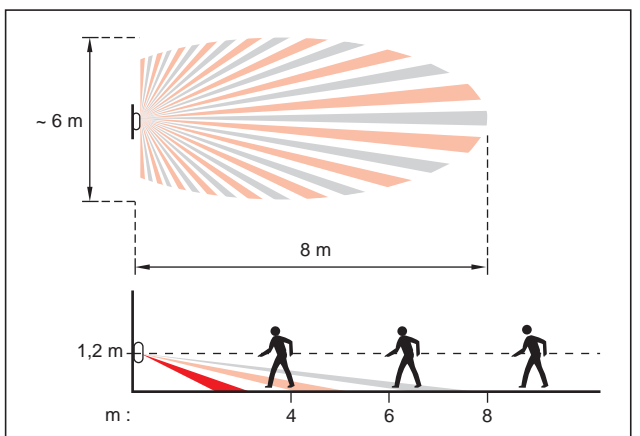

	100 - 240 V~
	50 / 60 Hz
	2 x 2,5 mm <sup>2</sup>
	-5°C .. +45°C
	PIR
	5 ... 1275 lux
	00:00:10 ... 00:10:00
	8 m

7 520 70 7 521 70 / 72 / 77 7 522 70 / 72 7 523 70 / 72	110 V~	3 W ... 125 W	1 A	3 VA ... 125 VA	1 A	3 VA ... 125 VA	1 A	3 VA ... 125 VA	1 A	3 W ... 50 W	0,4 A	3 W ... 50 W	0,4 A
	230 V~	3 W ... 250 W	1 A	3 VA ... 250 VA	1 A	3 VA ... 250 VA	1 A	3 VA ... 250 VA	1 A	3 W ... 100 W	0,4 A	3 W ... 100 W	0,4 A
7 520 73, 7 521 73 7 522 73, 7 523 73	230 V~	400 W	1,8 A	200 VA	0,8 A	150 VA	0,6 A	150 VA	0,6 A	200 VA	0,8 A	50 W	0,2 A