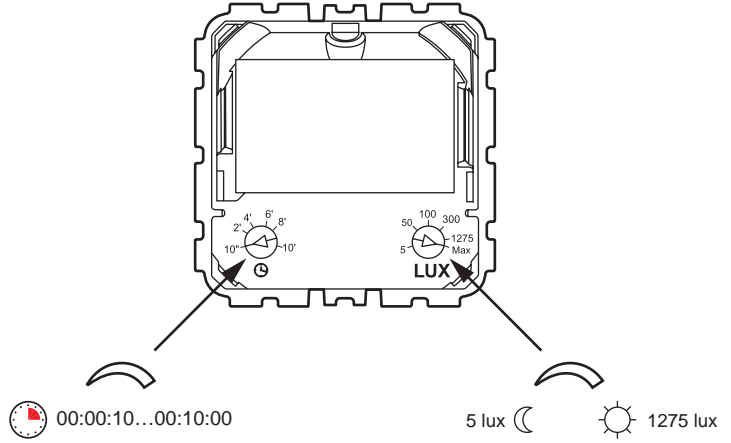

	100 - 240 V~
	50 / 60 Hz
	2 x 2,5 mm <sup>2</sup>
	-5°C .. +45°C
	PIR
	5 ... 1275 lux
	00:00:10 ... 00:10:00
	8 m

7 520 70 7 521 70 / 72 / 77 7 522 70 / 72 7 523 70 / 72	110 V~	3 W ... 125 W	1 A	3 VA ... 125 VA	1 A	3 VA ... 125 VA	1 A	3 VA ... 125 VA	1 A	3 W ... 50 W	0,4 A	3 W ... 50 W	0,4 A
	230 V~	3 W ... 250 W	1 A	3 VA ... 250 VA	1 A	3 VA ... 250 VA	1 A	3 VA ... 250 VA	1 A	3 W ... 100 W	0,4 A	3 W ... 100 W	0,4 A
7 520 73, 7 521 73 7 522 73, 7 523 73	230 V~	400 W	1,8 A	200 VA	0,8 A	150 VA	0,6 A	150 VA	0,6 A	200 VA	0,8 A	50 W	0,2 A

7 520 73  
7 521 73  
7 522 73  
7 523 73

7 520 70  
7 521 70 / 72 / 77  
7 522 70 / 72  
7 523 70 / 72

- 1: Light
- A: Auto ON/OFF
- 0: Light bulb