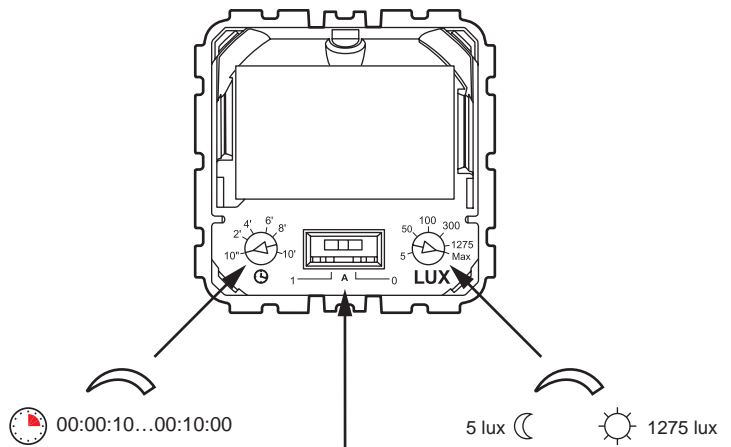

	100 - 240 V~
	50 / 60 Hz
	2 x 2,5 mm <sup>2</sup>
	-5°C .. +45°C
	PIR
	5 ... 1275 lux
	00:00:10 ... 00:10:00
	8 m

7 520 70 7 521 70 / 72 / 77 7 522 70 / 72 7 523 70 / 72	110 V~	3 W ... 125 W	1 A	3 VA ... 125 VA	1 A	3 VA ... 125 VA	1 A	3 VA ... 125 VA	1 A	3 W ... 50 W	0,4 A	3 W ... 50 W	0,4 A
	230 V~	3 W ... 250 W	1 A	3 VA ... 250 VA	1 A	3 VA ... 250 VA	1 A	3 VA ... 250 VA	1 A	3 W ... 100 W	0,4 A	3 W ... 100 W	0,4 A
7 520 73, 7 521 73 7 522 73, 7 523 73	230 V~	400 W	1,8 A	200 VA	0,8 A	150 VA	0,6 A	150 VA	0,6 A	200 VA	0,8 A	50 W	0,2 A

7 520 73  
7 521 73  
7 522 73  
7 523 73

7 520 70  
7 521 70 / 72 / 77  
7 522 70 / 72  
7 523 70 / 72

- 1: Light
- A: Auto ON/OFF
- 0: Light bulb