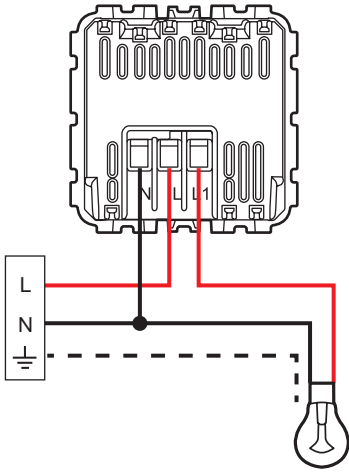

	100 - 240 V~
	50 / 60 Hz
	2 x 2,5 mm <sup>2</sup>
	-5°C .. +45°C
	PIR
	5 ... 1275 lux
	00:00:10 ... 00:10:00
	8 m

7 520 70 7 521 70 / 72 / 77 7 522 70 / 72 7 523 70 / 72	110 V~	3 W ... 125 W	1 A	3 VA ... 125 VA	1 A	3 VA ... 125 VA	1 A	3 VA ... 125 VA	1 A	3 W ... 50 W	0,4 A	3 W ... 50 W	0,4 A
	230 V~	3 W ... 250 W	1 A	3 VA ... 250 VA	1 A	3 VA ... 250 VA	1 A	3 VA ... 250 VA	1 A	3 W ... 100 W	0,4 A	3 W ... 100 W	0,4 A
7 520 73, 7 521 73 7 522 73, 7 523 73	230 V~	400 W	1,8 A	200 VA	0,8 A	150 VA	0,6 A	150 VA	0,6 A	200 VA	0,8 A	50 W	0,2 A

7 520 73  
7 521 73  
7 522 73  
7 523 73

7 520 70  
7 521 70 / 72 / 77  
7 522 70 / 72  
7 523 70 / 72

- 1: Light
- A: Auto ON/OFF
- 0: Light bulb