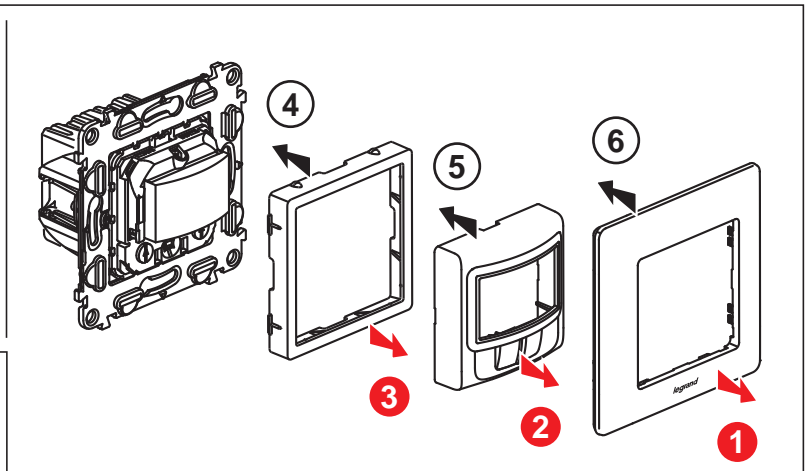

	100 - 240 V~
	50 / 60 Hz
	2 x 2,5 mm <sup>2</sup>
	-5°C .. +45°C
	PIR
	5 ... 1275 lux
	00:00:10 ... 00:10:00
	8 m

7 520 70 7 521 70 / 72 / 77 7 522 70 / 72 7 523 70 / 72	110 V~	3 W ... 125 W	1 A	3 VA ... 125 VA	1 A	3 VA ... 125 VA	1 A	3 VA ... 125 VA	1 A	3 W ... 50 W	0,4 A	3 W ... 50 W	0,4 A
	230 V~	3 W ... 250 W	1 A	3 VA ... 250 VA	1 A	3 VA ... 250 VA	1 A	3 VA ... 250 VA	1 A	3 W ... 100 W	0,4 A	3 W ... 100 W	0,4 A
7 520 73, 7 521 73 7 522 73, 7 523 73	230 V~	400 W	1,8 A	200 VA	0,8 A	150 VA	0,6 A	150 VA	0,6 A	200 VA	0,8 A	50 W	0,2 A

7 520 73  
7 521 73  
7 522 73  
7 523 73

7 520 70  
7 521 70 / 72 / 77  
7 522 70 / 72  
7 523 70 / 72

- 1: Light
- A: Auto ON/OFF
- 0: Light bulb