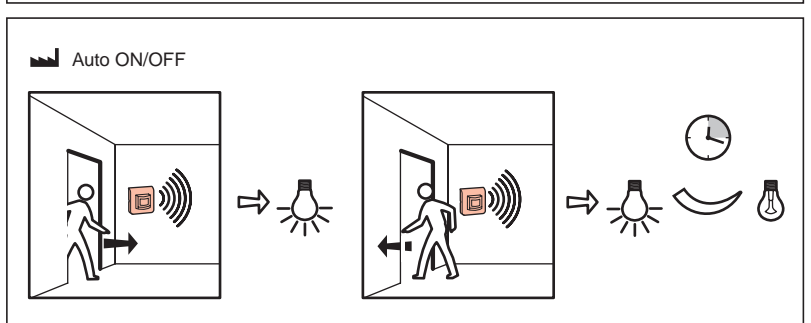

	100 - 240 V~
	50 / 60 Hz
	2 x 2,5 mm <sup>2</sup>
	-5°C .. +45°C
	PIR
	5 ... 1275 lux
	00:00:10 ... 00:10:00
	8 m

7 520 70 7 521 70 / 72 / 77 7 522 70 / 72 7 523 70 / 72	110 V~	3 W ... 125 W	1 A	3 VA ... 125 VA	1 A	3 VA ... 125 VA	1 A	3 VA ... 125 VA	1 A	3 W ... 50 W	0,4 A	3 W ... 50 W	0,4 A
	230 V~	3 W ... 250 W	1 A	3 VA ... 250 VA	1 A	3 VA ... 250 VA	1 A	3 VA ... 250 VA	1 A	3 W ... 100 W	0,4 A	3 W ... 100 W	0,4 A
7 520 73, 7 521 73 7 522 73, 7 523 73	230 V~	400 W	1,8 A	200 VA	0,8 A	150 VA	0,6 A	150 VA	0,6 A	200 VA	0,8 A	50 W	0,2 A

7 520 73  
7 521 73  
7 522 73  
7 523 73

7 520 70  
7 521 70 / 72 / 77  
7 522 70 / 72  
7 523 70 / 72

- 1: Light
- A: Auto ON/OFF
- 0: Light bulb