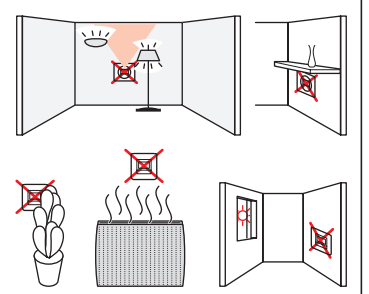

	100 - 240 V~
	50 / 60 Hz
	2 x 2,5 mm <sup>2</sup>
	-5°C .. +45°C
	PIR
	5 ... 1275 lux
	00:00:10 ... 00:10:00
	8 m

7 520 70 7 521 70 / 72 / 77 7 522 70 / 72 7 523 70 / 72	110 V~	3 W ... 125 W	1 A	3 VA ... 125 VA	1 A	3 VA ... 125 VA	1 A	3 VA ... 125 VA	1 A	3 W ... 50 W	0,4 A	3 W ... 50 W	0,4 A
	230 V~	3 W ... 250 W	1 A	3 VA ... 250 VA	1 A	3 VA ... 250 VA	1 A	3 VA ... 250 VA	1 A	3 W ... 100 W	0,4 A	3 W ... 100 W	0,4 A
7 520 73, 7 521 73 7 522 73, 7 523 73	230 V~	400 W	1,8 A	200 VA	0,8 A	150 VA	0,6 A	150 VA	0,6 A	200 VA	0,8 A	50 W	0,2 A

7 520 73  
7 521 73  
7 522 73  
7 523 73

7 520 70  
7 521 70 / 72 / 77  
7 522 70 / 72  
7 523 70 / 72

- 1: Light
- A: Auto ON/OFF
- 0: Light bulb