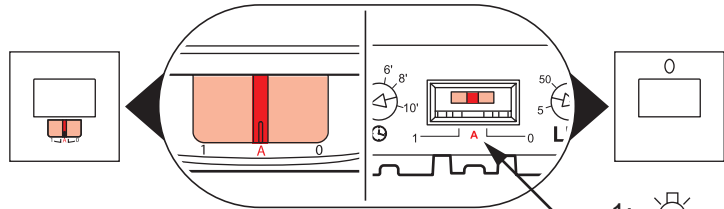

	100 - 240 V~
	50 / 60 Hz
	2 x 2,5 mm <sup>2</sup>
	-5°C .. +45°C
	PIR
	5 ... 1275 lux
	00:00:10 ... 00:10:00
	8 m

7 520 70 7 521 70 / 72 / 77 7 522 70 / 72 7 523 70 / 72	110 V~	3 W ... 125 W	1 A	3 VA ... 125 VA	1 A	3 VA ... 125 VA	1 A	3 VA ... 125 VA	1 A	3 W ... 50 W	0,4 A	3 W ... 50 W	0,4 A
	230 V~	3 W ... 250 W	1 A	3 VA ... 250 VA	1 A	3 VA ... 250 VA	1 A	3 VA ... 250 VA	1 A	3 W ... 100 W	0,4 A	3 W ... 100 W	0,4 A
7 520 73, 7 521 73 7 522 73, 7 523 73	230 V~	400 W	1,8 A	200 VA	0,8 A	150 VA	0,6 A	150 VA	0,6 A	200 VA	0,8 A	50 W	0,2 A

7 520 73  
7 521 73  
7 522 73  
7 523 73

7 520 70  
7 521 70 / 72 / 77  
7 522 70 / 72  
7 523 70 / 72

- 1: Light
- A: Auto ON/OFF
- 0: Light bulb