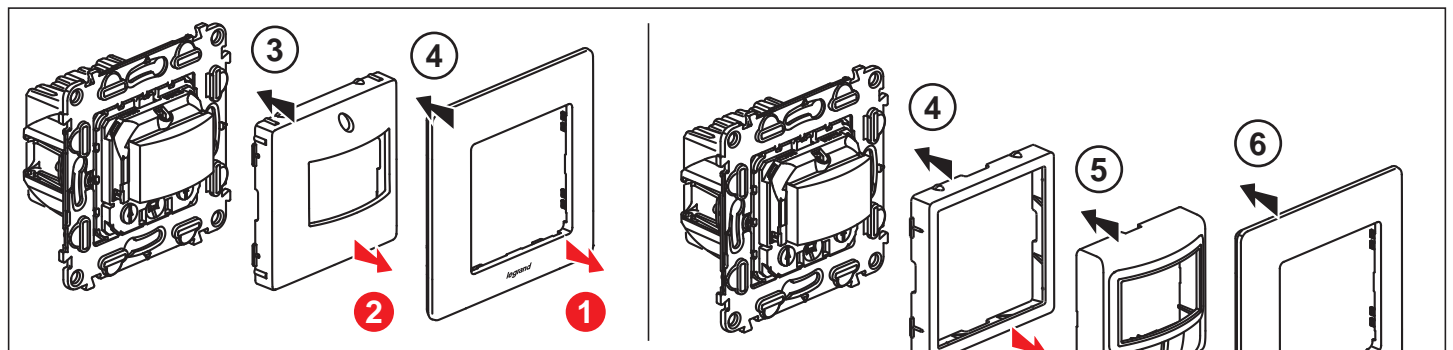

7 520 70 / 73

7 521 70 / 73
7 522 70 / 73
7 523 70 / 73

IP44

7 521 72
7 522 72
7 523 72

	100 - 240 V~
	50 / 60 Hz
	2 x 2,5 mm²
	-5°C .. +45°C
	PIR
	5 ... 1275 lux
	00:00:10 ... 00:10:00
	8 m

7 520 70 7 521 70 / 72 / 77 7 522 70 / 72 7 523 70 / 72	110 V~	3 W ... 125 W	1 A	3 VA ... 125 VA	1 A	3 VA ... 125 VA	1 A	3 VA ... 125 VA	1 A	3 VA ... 125 VA	1 A	3 VA ... 125 VA	1 A	3 W ... 50 W	0,4 A	3 W ... 50 W	0,4 A
	230 V~	3 W ... 250 W		3 VA ... 250 VA		3 VA ... 250 VA		3 VA ... 250 VA		3 VA ... 250 VA		3 VA ... 250 VA		3 W ... 100 W		3 W ... 100 W	
7 520 73, 7 521 73 7 522 73, 7 523 73	230 V~	400 W	1,8 A	200 VA	0,8 A	150 VA	0,6 A	150 VA	0,6 A	200 VA	0,8 A	150 VA	0,6 A	200 VA	0,8 A	50 W	0,2 A