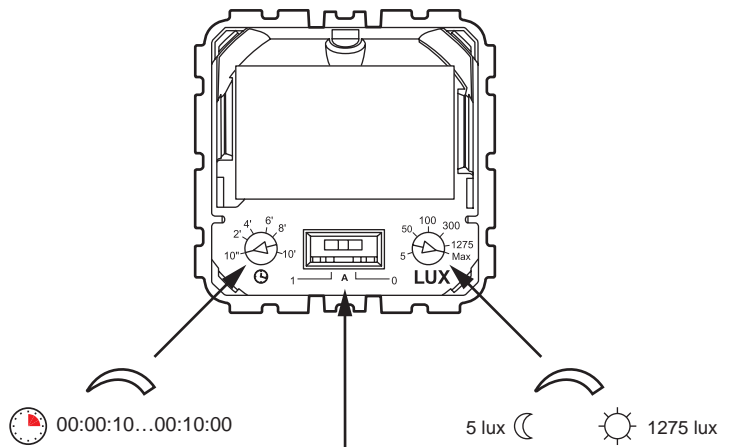

	100 - 240 V~
	50 / 60 Hz
	2 x 2,5 mm <sup>2</sup>
	-5°C .. +45°C
	PIR
	5 ... 1275 lux
	00:00:10 ... 00:10:00
	8 m

7 520 70 7 521 70 / 72 / 77 7 522 70 / 72 7 523 70 / 72	110 V~	3 W ... 125 W	1 A	3 VA ... 125 VA	1 A	3 VA ... 125 VA	1 A	3 VA ... 125 VA	1 A	3 W ... 50 W	0,4 A	3 W ... 50 W	0,4 A
	230 V~	3 W ... 250 W	1 A	3 VA ... 250 VA	1 A	3 VA ... 250 VA	1 A	3 VA ... 250 VA	1 A	3 W ... 100 W	0,4 A	3 W ... 100 W	0,4 A
7 520 73, 7 521 73 7 522 73, 7 523 73	230 V~	400 W	1,8 A	200 VA	0,8 A	150 VA	0,6 A	150 VA	0,6 A	200 VA	0,8 A	50 W	0,2 A

7 520 73  
7 521 73  
7 522 73  
7 523 73

7 520 70  
7 521 70 / 72 / 77  
7 522 70 / 72  
7 523 70 / 72

- 1: [Sun icon]
- A: Auto ON/OFF
- 0: [Moon icon]