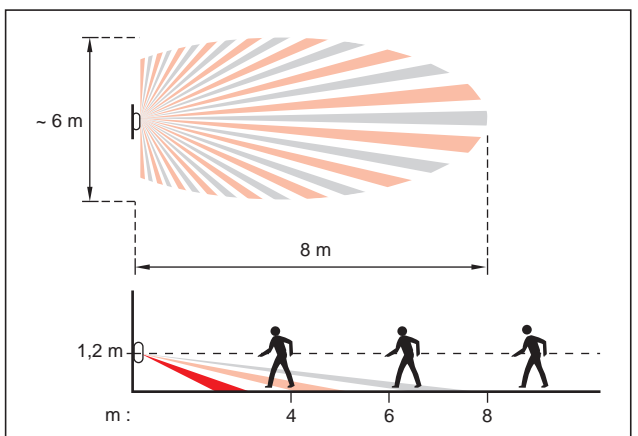

	100 - 240 V~
	50 / 60 Hz
	2 x 2,5 mm <sup>2</sup>
	-5°C .. +45°C
	PIR
	5 ... 1275 lux
	00:00:10 ... 00:10:00
	8 m

7 520 70 7 521 70 / 72 / 77 7 522 70 / 72 7 523 70 / 72	110 V~	3 W ... 125 W	1 A	3 VA ... 125 VA	1 A	3 VA ... 125 VA	1 A	3 VA ... 125 VA	1 A	3 W ... 50 W	0,4 A	3 W ... 50 W	0,4 A
	230 V~	3 W ... 250 W	1 A	3 VA ... 250 VA	1 A	3 VA ... 250 VA	1 A	3 VA ... 250 VA	1 A	3 W ... 100 W	0,4 A	3 W ... 100 W	0,4 A
7 520 73, 7 521 73 7 522 73, 7 523 73	230 V~	400 W	1,8 A	200 VA	0,8 A	150 VA	0,6 A	150 VA	0,6 A	200 VA	0,8 A	50 W	0,2 A

7 520 73  
7 521 73  
7 522 73  
7 523 73

7 520 70  
7 521 70 / 72 / 77  
7 522 70 / 72  
7 523 70 / 72

- 1: [Sun icon]
- A: Auto ON/OFF
- 0: [Moon icon]