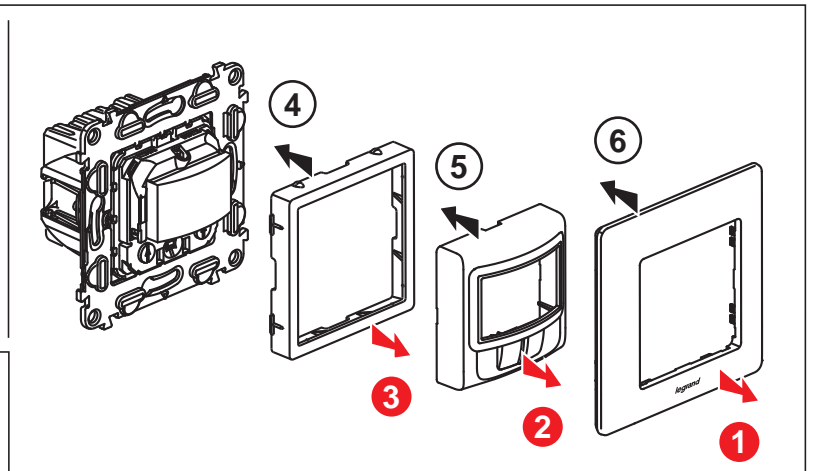

	100 - 240 V~
	50 / 60 Hz
	2 x 2,5 mm <sup>2</sup>
	-5°C .. +45°C
	PIR
	5 ... 1275 lux
	00:00:10 ... 00:10:00
	8 m

7 520 70 7 521 70 / 72 / 77 7 522 70 / 72 7 523 70 / 72	110 V~	3 W ... 125 W	1 A	3 VA ... 125 VA	1 A	3 VA ... 125 VA	1 A	3 VA ... 125 VA	1 A	3 W ... 50 W	0,4 A	3 W ... 50 W	0,4 A
	230 V~	3 W ... 250 W	1 A	3 VA ... 250 VA	1 A	3 VA ... 250 VA	1 A	3 VA ... 250 VA	1 A	3 W ... 100 W	0,4 A	3 W ... 100 W	0,4 A
7 520 73, 7 521 73 7 522 73, 7 523 73	230 V~	400 W	1,8 A	200 VA	0,8 A	150 VA	0,6 A	150 VA	0,6 A	200 VA	0,8 A	50 W	0,2 A