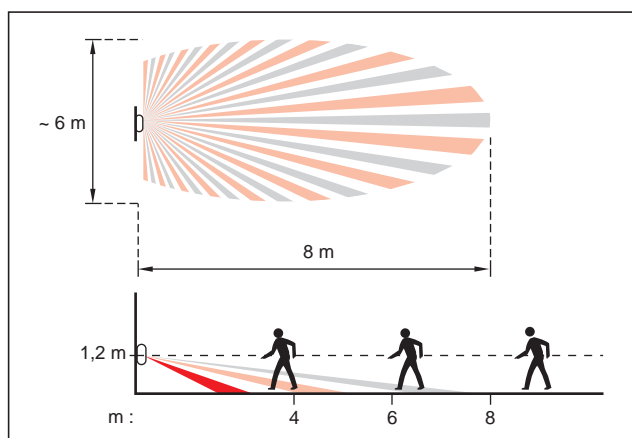

7 520 70 / 73

7 521 70 / 73
7 522 70 / 73
7 523 70 / 73

IP44

7 521 72
7 522 72
7 523 72

	100 - 240 V~
	50 / 60 Hz
	2 x 2,5 mm²
	-5°C .. +45°C
	PIR
	5 ... 1275 lux
	00:00:10 ... 00:10:00
	8 m

7 520 70 7 521 70 / 72 / 77 7 522 70 / 72 7 523 70 / 72	110 V~	3 W ... 125 W	1 A	3 VA ... 125 VA	1 A	3 VA ... 125 VA	1 A	3 VA ... 125 VA	1 A	3 VA ... 125 VA	1 A	3 VA ... 125 VA	1 A	3 W ... 50 W	0,4 A	3 W ... 50 W	0,4 A
	230 V~	3 W ... 250 W		3 VA ... 250 VA		3 VA ... 250 VA		3 VA ... 250 VA		3 VA ... 250 VA		3 VA ... 250 VA		3 W ... 100 W		3 W ... 100 W	
7 520 73, 7 521 73 7 522 73, 7 523 73	230 V~	400 W	1,8 A	200 VA	0,8 A	150 VA	0,6 A	150 VA	0,6 A	200 VA	0,8 A	150 VA	0,6 A	200 VA	0,8 A	50 W	0,2 A