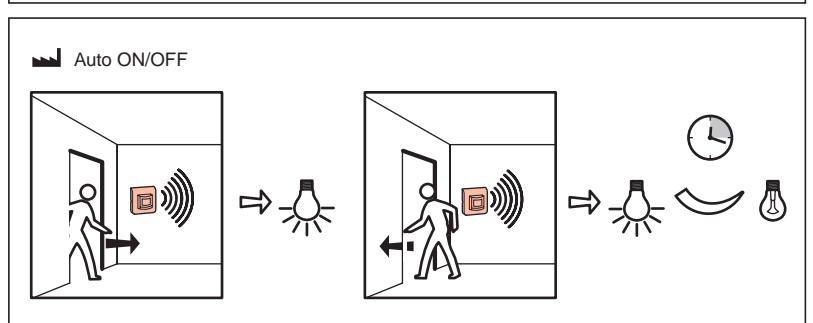

	100 - 240 V~
	50 / 60 Hz
	2 x 2,5 mm <sup>2</sup>
	-5°C .. +45°C
	PIR
	5 ... 1275 lux
	00:00:10 ... 00:10:00
	8 m

7 520 70 7 521 70 / 72 / 77 7 522 70 / 72 7 523 70 / 72	110 V~	3 W ... 125 W	1 A	3 VA ... 125 VA	1 A	3 VA ... 125 VA	1 A	3 VA ... 125 VA	1 A	3 W ... 50 W	0,4 A	3 W ... 50 W	0,4 A
	230 V~	3 W ... 250 W	1 A	3 VA ... 250 VA	1 A	3 VA ... 250 VA	1 A	3 VA ... 250 VA	1 A	3 W ... 100 W	0,4 A	3 W ... 100 W	0,4 A
7 520 73, 7 521 73 7 522 73, 7 523 73	230 V~	400 W	1,8 A	200 VA	0,8 A	150 VA	0,6 A	150 VA	0,6 A	200 VA	0,8 A	50 W	0,2 A

7 520 73  
7 521 73  
7 522 73  
7 523 73

7 520 70  
7 521 70 / 72 / 77  
7 522 70 / 72  
7 523 70 / 72

- 1: [Sun icon]
- A: Auto ON/OFF
- 0: [Moon icon]