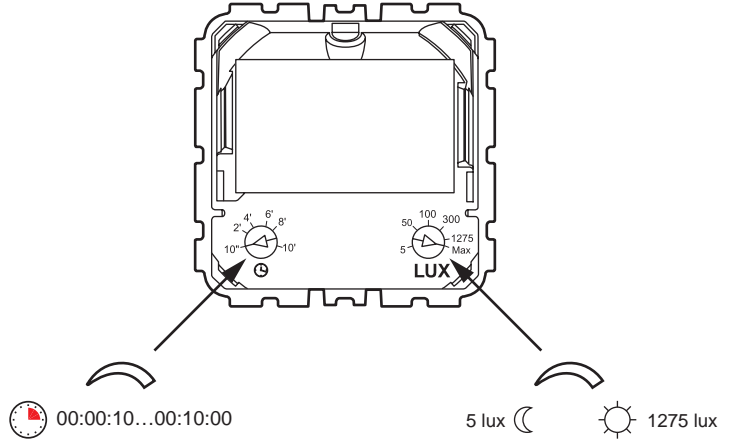

7 520 73
7 521 73
7 522 73
7 523 73