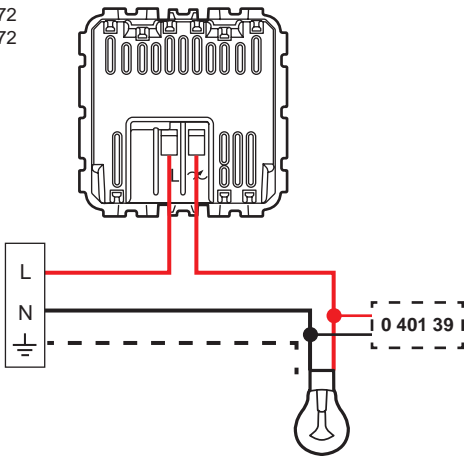

7 520 70
7 521 70 / 72 / 77
7 522 70 / 72
7 523 70 / 72

- 1: [Sun icon]
- A: Auto ON/OFF
- 0: [Moon icon]