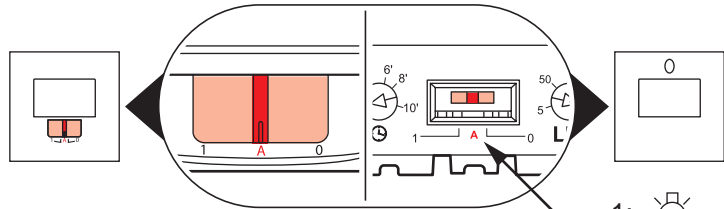

	100 - 240 V~
	50 / 60 Hz
	2 x 2,5 mm <sup>2</sup>
	-5°C .. +45°C
	PIR
	5 ... 1275 lux
	00:00:10 ... 00:10:00
	8 m

7 520 70 7 521 70 / 72 / 77 7 522 70 / 72 7 523 70 / 72	110 V~	3 W ... 125 W	1 A	3 VA ... 125 VA	1 A	3 VA ... 125 VA	1 A	3 VA ... 125 VA	1 A	3 W ... 50 W	0,4 A	3 W ... 50 W	0,4 A
	230 V~	3 W ... 250 W	1 A	3 VA ... 250 VA	1 A	3 VA ... 250 VA	1 A	3 VA ... 250 VA	1 A	3 W ... 100 W	0,4 A	3 W ... 100 W	0,4 A
7 520 73, 7 521 73 7 522 73, 7 523 73	230 V~	400 W	1,8 A	200 VA	0,8 A	150 VA	0,6 A	150 VA	0,6 A	200 VA	0,8 A	50 W	0,2 A

7 520 73  
7 521 73  
7 522 73  
7 523 73

7 520 70  
7 521 70 / 72 / 77  
7 522 70 / 72  
7 523 70 / 72

- 1: [Sun icon]
- A: Auto ON/OFF
- 0: [Moon icon]