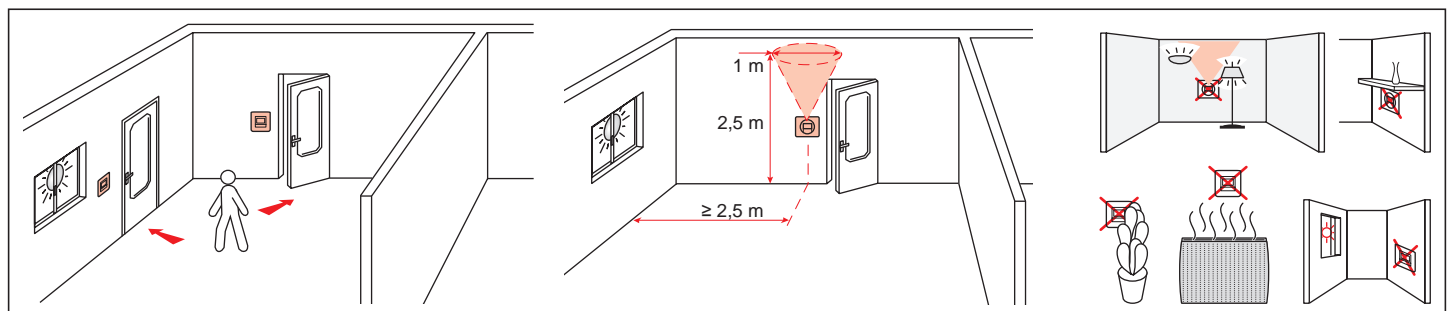

7 520 70 / 73

7 521 70 / 73
7 522 70 / 73
7 523 70 / 73

IP44

7 521 72
7 522 72
7 523 72

	100 - 240 V~
	50 / 60 Hz
	2 x 2,5 mm²
	-5°C .. +45°C
	PIR
	5 ... 1275 lux
	00:00:10 ... 00:10:00
	8 m

7 520 70 7 521 70 / 72 / 77 7 522 70 / 72 7 523 70 / 72	110 V~	3 W ... 125 W	1 A	3 VA ... 125 VA	1 A	3 VA ... 125 VA	1 A	3 VA ... 125 VA	1 A	3 VA ... 125 VA	1 A	3 VA ... 125 VA	1 A	3 W ... 50 W	0,4 A	3 W ... 50 W	0,4 A
	230 V~	3 W ... 250 W		3 VA ... 250 VA		3 VA ... 250 VA		3 VA ... 250 VA		3 VA ... 250 VA		3 VA ... 250 VA		3 W ... 100 W		3 W ... 100 W	
7 520 73, 7 521 73 7 522 73, 7 523 73	230 V~	400 W	1,8 A	200 VA	0,8 A	150 VA	0,6 A	150 VA	0,6 A	200 VA	0,8 A	150 VA	0,6 A	200 VA	0,8 A	50 W	0,2 A