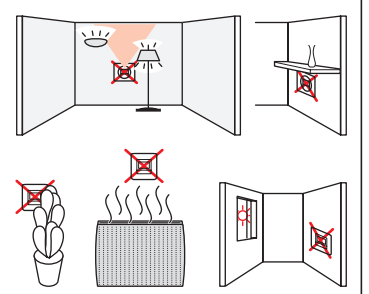

	100 - 240 V~
	50 / 60 Hz
	2 x 2,5 mm <sup>2</sup>
	-5°C .. +45°C
	PIR
	5 ... 1275 lux
	00:00:10 ... 00:10:00
	8 m

7 520 70 7 521 70 / 72 / 77 7 522 70 / 72 7 523 70 / 72	110 V~	3 W ... 125 W	1 A	3 VA ... 125 VA	1 A	3 VA ... 125 VA	1 A	3 VA ... 125 VA	1 A	3 W ... 50 W	0,4 A	3 W ... 50 W	0,4 A
	230 V~	3 W ... 250 W	1 A	3 VA ... 250 VA	1 A	3 VA ... 250 VA	1 A	3 VA ... 250 VA	1 A	3 W ... 100 W	0,4 A	3 W ... 100 W	0,4 A
7 520 73, 7 521 73 7 522 73, 7 523 73	230 V~	400 W	1,8 A	200 VA	0,8 A	150 VA	0,6 A	150 VA	0,6 A	200 VA	0,8 A	50 W	0,2 A