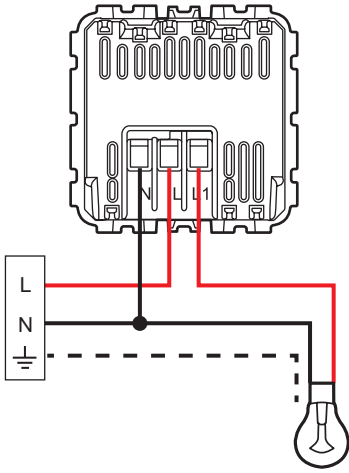

	100 - 240 V~
	50 / 60 Hz
	2 x 2,5 mm <sup>2</sup>
	-5°C .. +45°C
	PIR
	5 ... 1275 lux
	00:00:10 ... 00:10:00
	8 m

7 520 70 7 521 70 / 72 / 77 7 522 70 / 72 7 523 70 / 72	110 V~	3 W ... 125 W	1 A	3 VA ... 125 VA	1 A	3 VA ... 125 VA	1 A	3 VA ... 125 VA	1 A	3 W ... 50 W	0,4 A	3 W ... 50 W	0,4 A
	230 V~	3 W ... 250 W	1 A	3 VA ... 250 VA	1 A	3 VA ... 250 VA	1 A	3 VA ... 250 VA	1 A	3 W ... 100 W	0,4 A	3 W ... 100 W	0,4 A
7 520 73, 7 521 73 7 522 73, 7 523 73	230 V~	400 W	1,8 A	200 VA	0,8 A	150 VA	0,6 A	150 VA	0,6 A	200 VA	0,8 A	50 W	0,2 A

7 520 73  
7 521 73  
7 522 73  
7 523 73

7 520 70  
7 521 70 / 72 / 77  
7 522 70 / 72  
7 523 70 / 72

- 1: [Sun icon]
- A: Auto ON/OFF
- 0: [Moon icon]