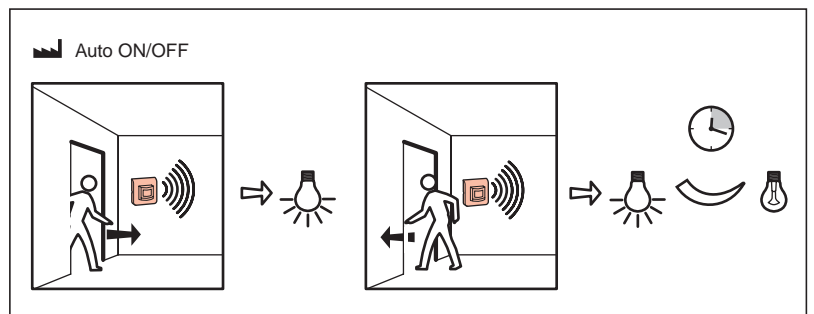

7 520 70 / 73

7 521 70 / 73
7 522 70 / 73
7 523 70 / 73

IP44

7 521 72
7 522 72
7 523 72

	100 - 240 V~
	50 / 60 Hz
	2 x 2,5 mm²
	-5°C .. +45°C
	PIR
	5 ... 1275 lux
	00:00:10 ... 00:10:00
	8 m

7 520 70 7 521 70 / 72 / 77 7 522 70 / 72 7 523 70 / 72	110 V~	3 W ... 125 W	1 A	3 VA ... 125 VA	1 A	3 VA ... 125 VA	1 A	3 VA ... 125 VA	1 A	3 VA ... 125 VA	1 A	3 VA ... 125 VA	1 A	3 W ... 50 W	0,4 A	3 W ... 50 W	0,4 A
	230 V~	3 W ... 250 W		3 VA ... 250 VA		3 VA ... 250 VA		3 VA ... 250 VA		3 VA ... 250 VA		3 VA ... 250 VA		3 W ... 100 W		3 W ... 100 W	
7 520 73, 7 521 73 7 522 73, 7 523 73	230 V~	400 W	1,8 A	200 VA	0,8 A	150 VA	0,6 A	150 VA	0,6 A	200 VA	0,8 A	150 VA	0,6 A	200 VA	0,8 A	50 W	0,2 A