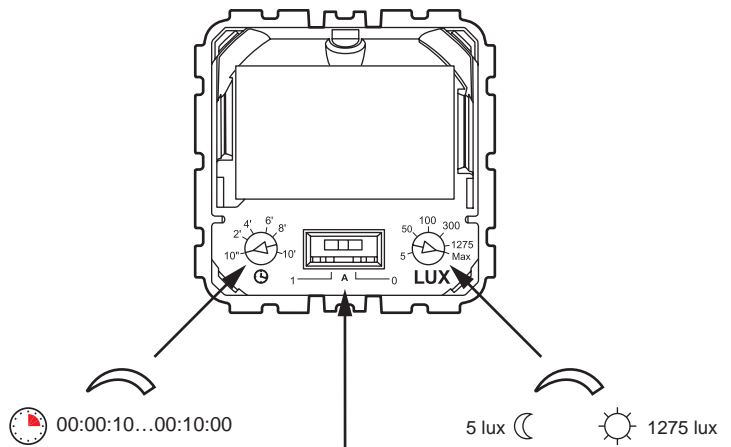

7 520 70
7 521 70 / 72 / 77
7 522 70 / 72
7 523 70 / 72

- 1:
- A: Auto ON/OFF
- 0: