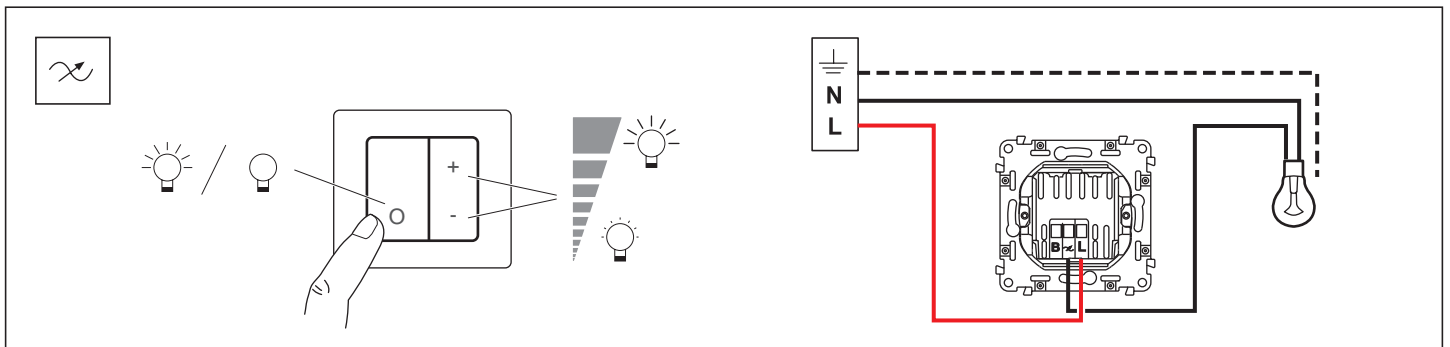

	-10°C ... +75°C	0°C ... +35°C	40 mm	100 ... 240 V~ 50 / 60 Hz	8 mm 1...2,5 mm ²

	R	L	C/L				
						Dimmable 	Dimmable LED
240V~ 50Hz	3 ... 400 W	3 ... 400 VA	3 ... 200 VA	3 ... 400 VA	3 ... 200 VA	3 ... 75 W ≤ 10 x 	
100V~ 60Hz	3 ... 200 W	3 ... 200 VA	3 ... 100 VA	3 ... 200 VA	3 ... 100 VA	3 ... 37 W ≤ 10 x 	