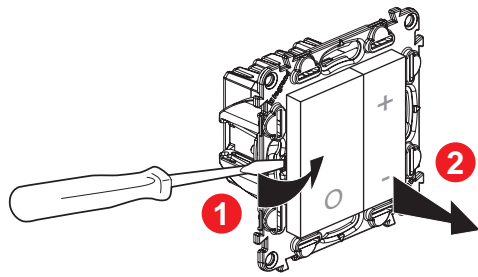

	-10°C ... +75°C	0°C ... +35°C	40 mm	100 ... 240 V~ 50 / 60 Hz	8 mm 1...2,5 mm ²

	R	L	C/L				
						Dimmable 	Dimmable LED
240V~ 50Hz	3 ... 400 W	3 ... 400 VA	3 ... 200 VA	3 ... 400 VA	3 ... 200 VA	3 ... 75 W ≤ 10 x 	
100V~ 60Hz	3 ... 200 W	3 ... 200 VA	3 ... 100 VA	3 ... 200 VA	3 ... 100 VA	3 ... 37 W ≤ 10 x 	