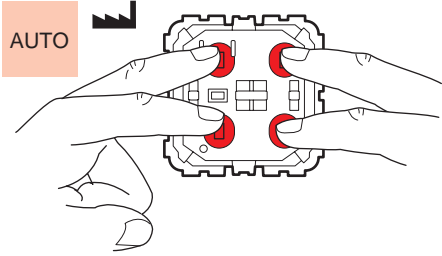

	-10°C ... +75°C	0°C ... +35°C	40 mm	100 ... 240 V~ 50 / 60 Hz	8 mm 1...2,5 mm ²

	R	L	C/L				
						Dimmable 	Dimmable LED
240V~ 50Hz	3 ... 400 W	3 ... 400 VA	3 ... 200 VA	3 ... 400 VA	3 ... 200 VA	3 ... 75 W ≤ 10 x 	
100V~ 60Hz	3 ... 200 W	3 ... 200 VA	3 ... 100 VA	3 ... 200 VA	3 ... 100 VA	3 ... 37 W ≤ 10 x 	