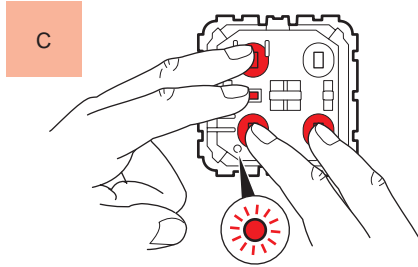

	-10°C ... +75°C	0°C ... +35°C	40 mm	100 ... 240 V~ 50 / 60 Hz	8 mm 1...2,5 mm ²

	R	L	C/L				
						Dimmable 	Dimmable LED
240V~ 50Hz	3 ... 400 W	3 ... 400 VA	3 ... 200 VA	3 ... 400 VA	3 ... 200 VA	3 ... 75 W ≤ 10 x 	
100V~ 60Hz	3 ... 200 W	3 ... 200 VA	3 ... 100 VA	3 ... 200 VA	3 ... 100 VA	3 ... 37 W ≤ 10 x 	