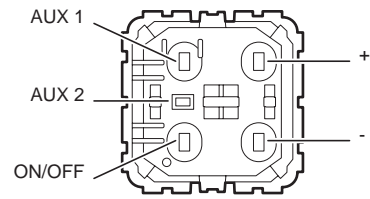

	-10°C ... +75°C	0°C ... +35°C	40 mm	100 ... 240 V~ 50 / 60 Hz	8 mm 1...2,5 mm ²

	R	L	C/L				
						Dimmable 	Dimmable LED
240V~ 50Hz	3 ... 400 W	3 ... 400 VA	3 ... 200 VA	3 ... 400 VA	3 ... 200 VA	3 ... 75 W ≤ 10 x 	
100V~ 60Hz	3 ... 200 W	3 ... 200 VA	3 ... 100 VA	3 ... 200 VA	3 ... 100 VA	3 ... 37 W ≤ 10 x 	