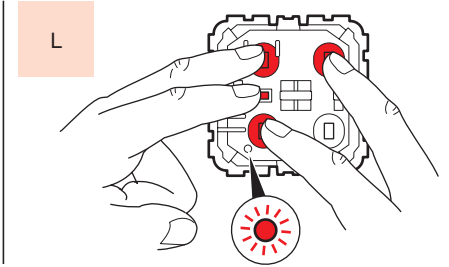

	-10°C ... +75°C	0°C ... +35°C	40 mm	100 ... 240 V~ 50 / 60 Hz	8 mm 1...2,5 mm ²

	R	L	C/L				
						Dimmable 	Dimmable LED
240V~ 50Hz	3 ... 400 W	3 ... 400 VA	3 ... 200 VA	3 ... 400 VA	3 ... 200 VA	3 ... 75 W ≤ 10 x 	
100V~ 60Hz	3 ... 200 W	3 ... 200 VA	3 ... 100 VA	3 ... 200 VA	3 ... 100 VA	3 ... 37 W ≤ 10 x 	