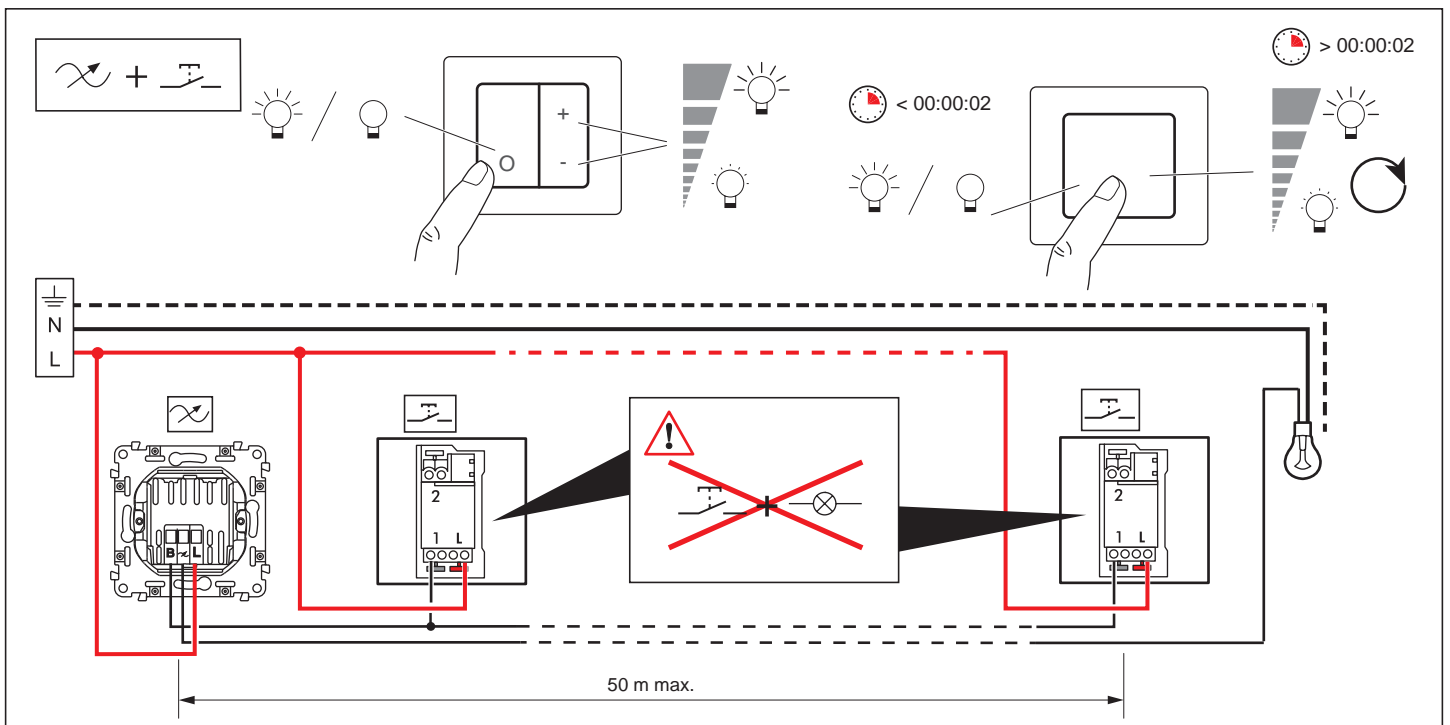

	-10°C ... +75°C	0°C ... +35°C	40 mm	100 ... 240 V~ 50 / 60 Hz	8 mm 1...2,5 mm ²

	R	L	C/L				
						Dimmable 	Dimmable LED
240V~ 50Hz	3 ... 400 W	3 ... 400 VA	3 ... 200 VA	3 ... 400 VA	3 ... 200 VA	3 ... 75 W ≤ 10 x 	
100V~ 60Hz	3 ... 200 W	3 ... 200 VA	3 ... 100 VA	3 ... 200 VA	3 ... 100 VA	3 ... 37 W ≤ 10 x 	