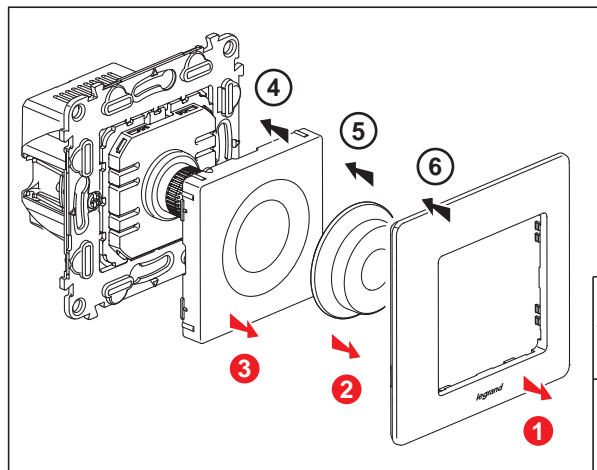

			U	
-10°C ... +70°C	0°C ... +35°C	40 mm	100 .. 240 V~ 50 / 60 Hz	8 mm 1...2,5 mm²

	R	L	C/L		Dimmable	Dimmable LED
200-240V~ 50/60Hz	5...300 W	5... 300 VA	5... 300 VA	5... 300 VA	5...75 W ≤ 10 x	
100-200V~ 50/60Hz	5...150 W	5... 150 VA	5... 150 VA	5... 150 VA	5...37 W ≤ 10 x	