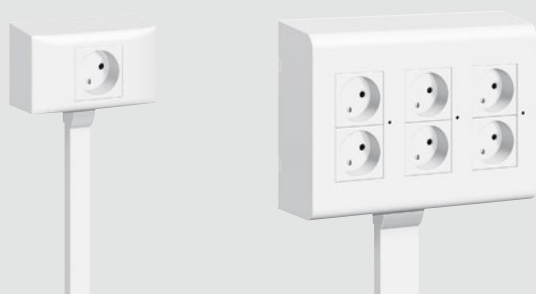

### ■ Новые коробки накладного монтажа Mosaic устанавливаются:

- на конце профиля объединяя рамку и адаптер

- вдоль профиля объединяя рамку и выдвижной блок