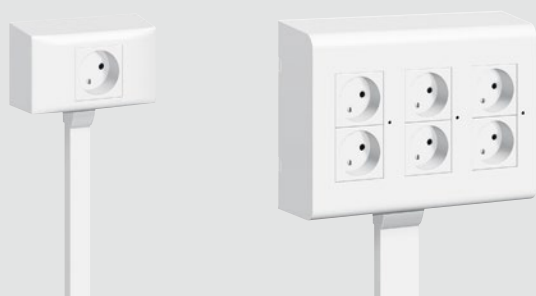

## ■ Новые коробки накладного монтажа Mosaic устанавливаются:

- на конце профиля объединяя рамку и адаптер

- вдоль профиля объединяя рамку и выдвижной блок