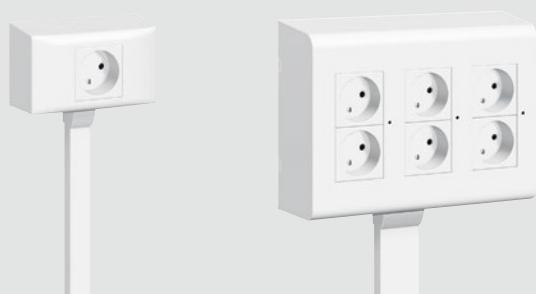

## ■ Новые коробки накладного монтажа Mosaic устанавливаются:

- на конце профиля объединяя рамку и адаптер

- вдоль профиля объединяя рамку и выдвижной блок