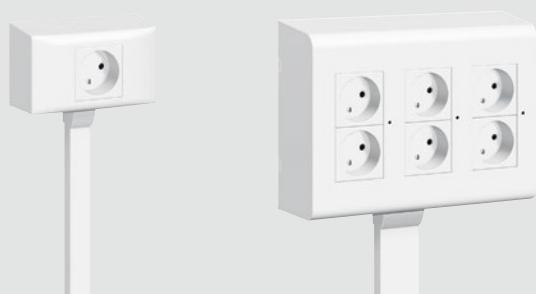

■ Новые коробки накладного монтажа Mosaic устанавливаются:

- на конце профиля объединяя рамку и адаптер

- вдоль профиля объединяя рамку и выдвижной блок

Мини-плинтусы DLPlus: монтаж электроустановочного оборудования