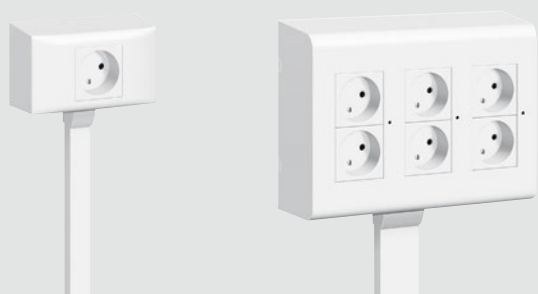

■ Новые коробки накладного монтажа Mosaic устанавливаются:

- на конце профиля объединяя рамку и адаптер

- вдоль профиля объединяя рамку и выдвижной блок

Мини-плинтусы DLPlus: монтаж электроустановочного оборудования