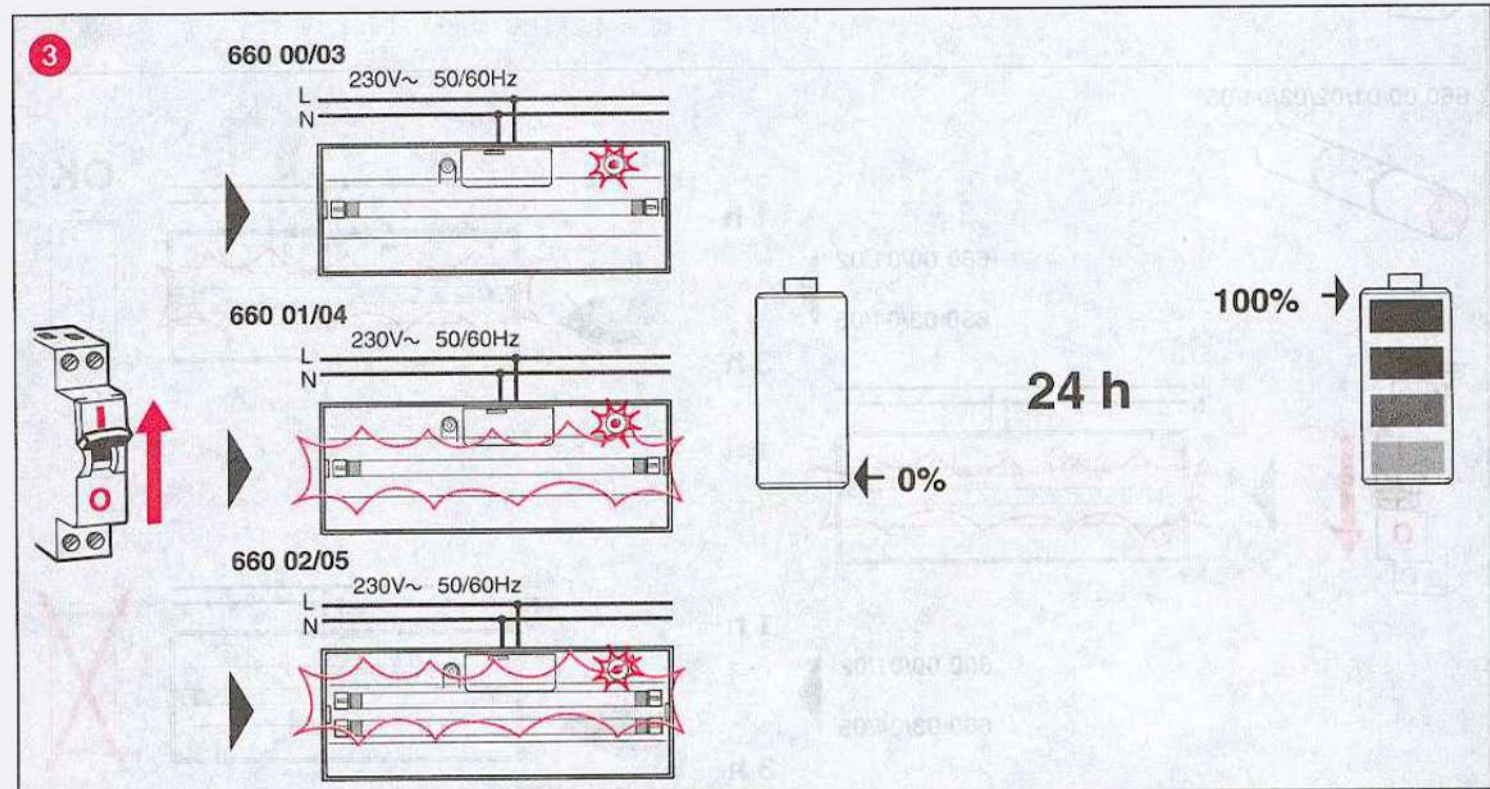

660 00	NM	1h	140 lm		660 00/03 (NM) 660 01/04 (M)
660 01	M	1h	140 lm		
660 02	S	1h	140 lm		660 02/05 (S)
660 03	NM	3h	110 lm		
660 04	M	3h	110 lm		
660 05	S	3h	110 lm