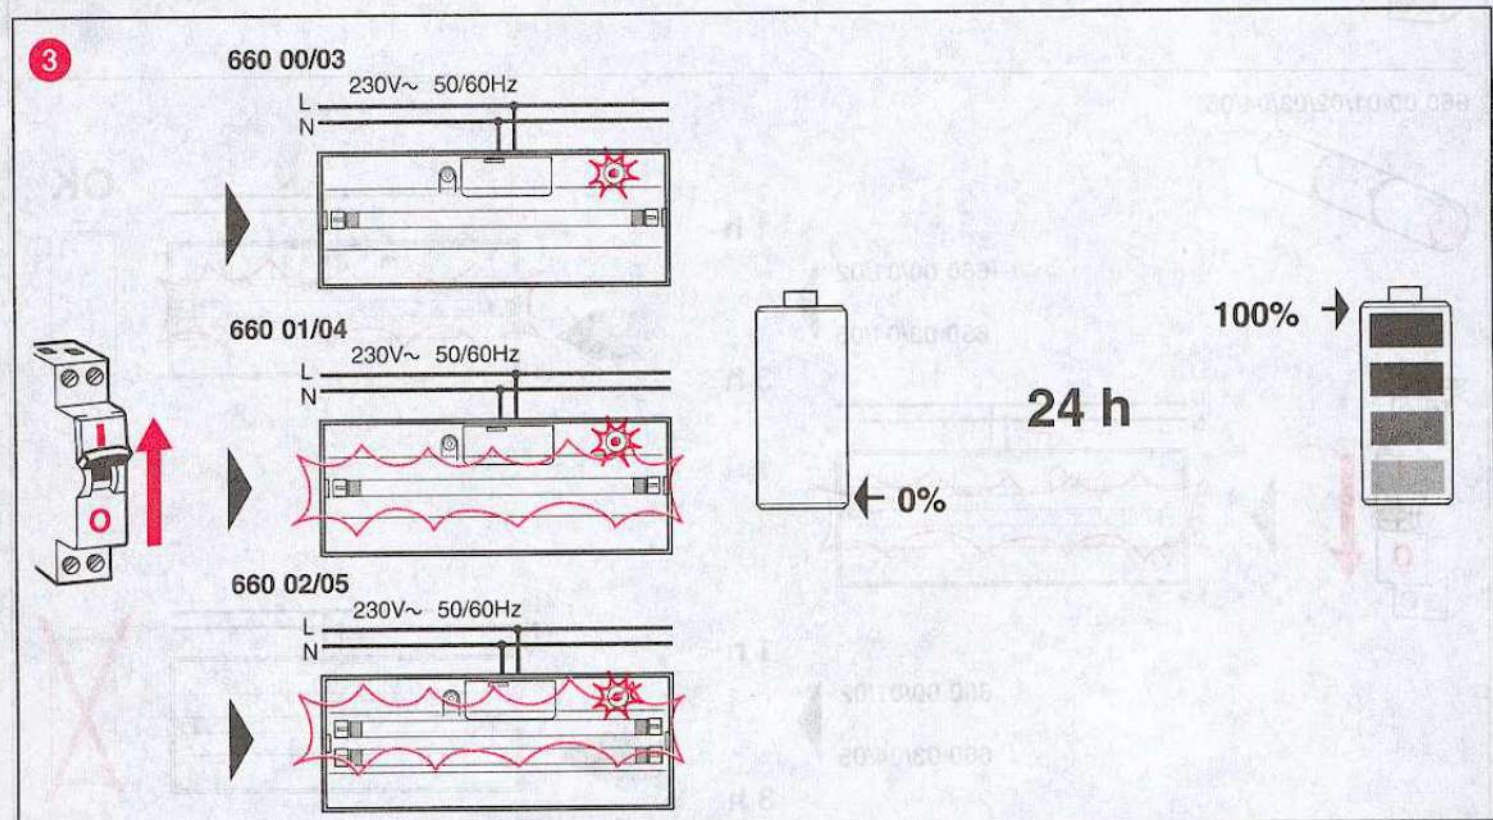

660 00/03 (NM) 660 01/04 (M)	660 02/05 (S)
660 00	NM	1h	140 lm		
660 01	M	1h	140 lm		
660 02	S	1h	140 lm		
660 03	NM	3h	110 lm		
660 04	M	3h	110 lm		
660 05	S	3h	110 lm