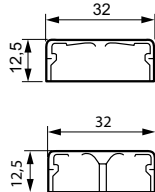

Мини-плинтусы 32 x 12,5 DLPlus

Упак.	Кат. №	Мини-плинтусы
	Белый	Система с охватывающей крышкой
80 ⁽¹⁾	0 300 15	Соответствует НПБ – 246-97
		Без центральног. перегород.
90 ⁽¹⁾	0 333 11	Без центральног. перегород.
		Длина 3 м
80 ⁽¹⁾	0 300 14	С центральног. перегород.
		Длина 2,10 м
90 ⁽¹⁾	0 333 10	С центральног. перегород.
		Длина 3 м

Упак.	Кат. №	Аксессуары
	Белый	
20	0 312 03	Заглушка торцевая
10	0 302 51	Угол внутренний/внешний переменный
10	0 302 53	Угол плоский переменный
10	0 302 54	T – образное ответвление
10	0 333 17	Ответвление T-образное с перегородкой
20	0 336 03	Накладка на стык
10	0 304 18	Пластиковая лента для уплотнения стыка со стеной Длина 5 м

Упак.	Кат. №	Универсальные коробки накладного монтажа (посадочный размер 60 мм)
	Белый	Для монтажа вдоль плинтуса
		Поставляются с разделительной перегородкой
5	0 316 94	1 пост, горизонтальная или вертикальная установка
5	0 316 95	2 пост, горизонтальная установка
5	0 316 96	3 пост, горизонтальная установка