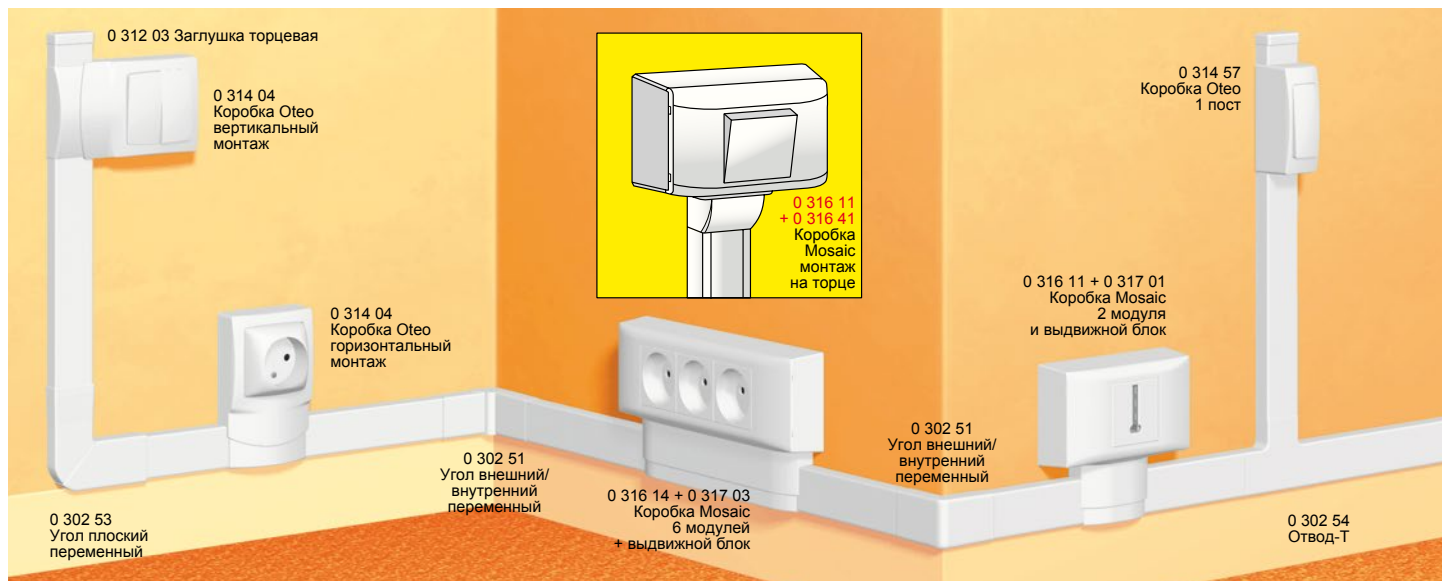

Мини-плинтусы 32 x 12,5 DLPlus

Упак.	Кат. №	Мини-плинтусы
	Белый	Система с охватывающей крышкой
80 ⁽¹⁾	0 300 15	Соответствует НПБ – 246-97
		Без центральног. перегород.
90 ⁽¹⁾	0 333 11	Без центральног. перегород.
		Длина 3 м
80 ⁽¹⁾	0 300 14	С центральног. перегород.
		Длина 2,10 м
90 ⁽¹⁾	0 333 10	С центральног. перегород.
		Длина 3 м

Упак.	Кат. №	Аксессуары
	Белый	
20	0 312 03	Заглушка торцевая
10	0 302 51	Угол внутренний/внешний переменный
10	0 302 53	Угол плоский переменный
10	0 302 54	T – образное ответвление
10	0 333 17	Ответвление T-образное с перегородкой
20	0 336 03	Накладка на стык
10	0 304 18	Пластиковая лента для уплотнения стыка со стеной Длина 5 м

Упак.	Кат. №	Коробки накладного монтажа Oteo
	Белый	Поставляются с заглушками и разделительной перегородкой
		Для монтажа вдоль плинтуса
10	0 314 04	1-постовая для вертикального или горизонтального монтажа
5	0 314 14	2-постовая для вертикального или горизонтального монтажа
		Для монтажа на плинтус
10	0 314 05	1-постовая для вертикального или горизонтального монтажа
10	0 314 57	Для монтажа выключателей на мини-плинтусы

Упак.	Кат. №	Коробки накладного монтажа Mosaic
	Белый	Для монтажа на мини-плинтусы. Поставляются с разделительной перегородкой и суппортом для электроустановочных изделий. Монтаж вертикально и горизонтально
10	0 316 11	2 модуля
10	0 316 12	3 модуля
5	0 316 13	4 модуля
5	0 316 14	6 модулей
10	0 316 21	2x4 модуля
10	0 316 22	3x4 модуля
10	0 316 41	Выдвижной блок для монтажа на торце мини-плинтуса
10	0 317 01	Выдвижной блок для монтажа рамки Кат. № 0 316 11
10	0 317 02	Выдвижной блок для монтажа рамок Кат. № 0 316 13 и Кат. № 0 316 21
5	0 317 03	Выдвижной блок для монтажа рамок Кат. № 0 316 14 и Кат. № 0 316 22