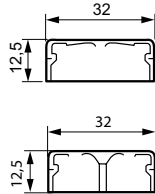

Мини-плинтусы 32 x 12,5 DLPlus

Упак.	Кат. №	Мини-плинтусы
	Белый	Система с охватывающей крышкой
80 ⁽¹⁾	0 300 15	Соответствует НПБ – 246-97
		Без центральног. перегород.
90 ⁽¹⁾	0 333 11	Без центральног. перегород.
		Длина 3 м
80 ⁽¹⁾	0 300 14	С центральног. перегород.
		Длина 2,10 м
90 ⁽¹⁾	0 333 10	С центральног. перегород.
		Длина 3 м

Упак.	Кат. №	Аксессуары
	Белый	
20	0 312 03	Заглушка торцевая
10	0 302 51	Угол внутренний/внешний переменный
10	0 302 53	Угол плоский переменный
10	0 302 54	T – образное ответвление
10	0 333 17	Ответвление T-образное с перегородкой
20	0 336 03	Накладка на стык
10	0 304 18	Пластиковая лента для уплотнения стыка со стеной Длина 5 м

Упак.	Кат. №	Универсальные коробки накладного монтажа (посадочный размер 60 мм)
	Белый	Для монтажа вдоль плинтуса
		Поставляются с разделительной перегородкой
5	0 316 94	1 пост, горизонтальная или вертикальная установка
5	0 316 95	2 пост, горизонтальная установка
5	0 316 96	3 пост, горизонтальная установка