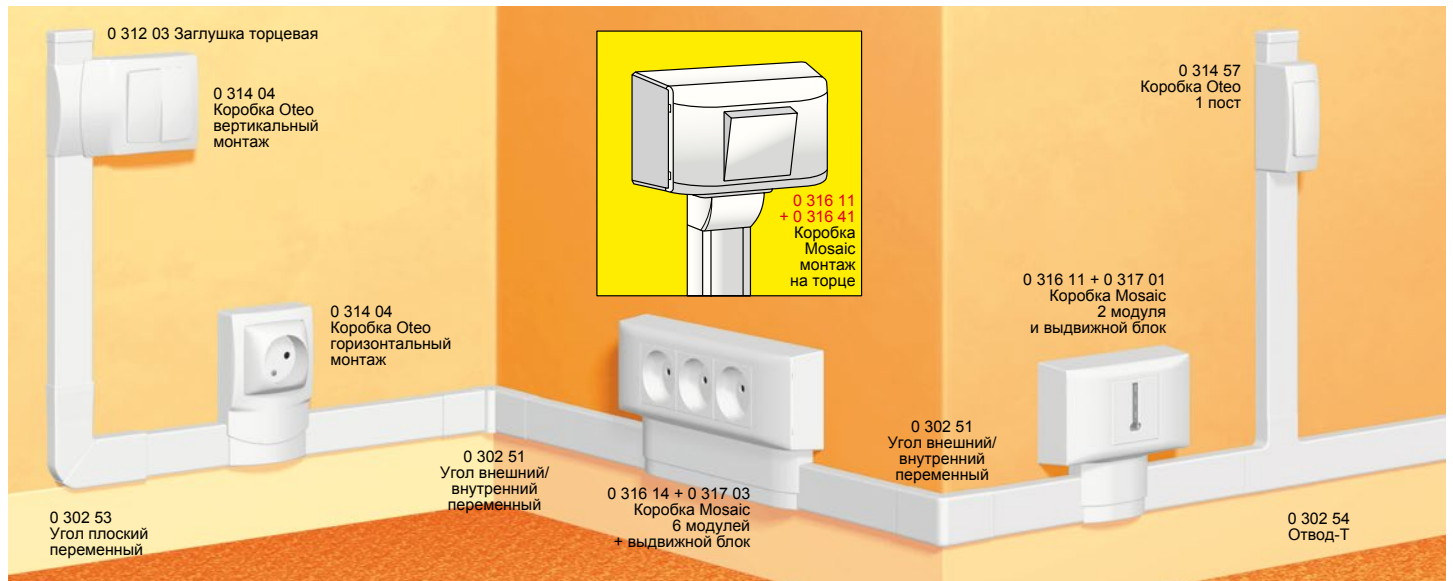

Мини-плинтусы 32 x 12,5 DLPlus

Упак.	Кат. №	Мини-плинтусы
	Белый	Система с охватывающей крышкой
80 ⁽¹⁾	0 300 15	Соответствует НПБ – 246-97
		Без центральног. перегород.
90 ⁽¹⁾	0 333 11	Без центральног. перегород.
		Длина 3 м
80 ⁽¹⁾	0 300 14	С центральног. перегород.
		Длина 2,10 м
90 ⁽¹⁾	0 333 10	С центральног. перегород.
		Длина 3 м

Упак.	Кат. №	Аксессуары
	Белый	
20	0 312 03	Заглушка торцевая
10	0 302 51	Угол внутренний/внешний переменный
10	0 302 53	Угол плоский переменный
10	0 302 54	T – образное ответвление
10	0 333 17	Ответвление T-образное с перегородкой
20	0 336 03	Накладка на стык
10	0 304 18	Пластиковая лента для уплотнения стыка со стеной Длина 5 м

Упак.	Кат. №	Коробки накладного монтажа Oteo
	Белый	Поставляются с заглушками и разделительной перегородкой
		Для монтажа вдоль плинтуса
10	0 314 04	1-постовая для вертикального или горизонтального монтажа
5	0 314 14	2-постовая для вертикального или горизонтального монтажа
		Для монтажа на плинтус
10	0 314 05	1-постовая для вертикального или горизонтального монтажа
10	0 314 57	Для монтажа выключателей на мини-плинтусы

Упак.	Кат. №	Коробки накладного монтажа Mosaic
	Белый	Для монтажа на мини-плинтусы. Поставляются с разделительной перегородкой и суппортом для электроустановочных изделий. Монтаж вертикально и горизонтально
10	0 316 11	2 модуля
10	0 316 12	3 модуля
5	0 316 13	4 модуля
5	0 316 14	6 модулей
10	0 316 21	2x4 модуля
10	0 316 22	3x4 модуля
10	0 316 41	Выдвижной блок для монтажа на торце мини-плинтуса
10	0 317 01	Выдвижной блок для монтажа рамки Кат. № 0 316 11
10	0 317 02	Выдвижной блок для монтажа рамок Кат. № 0 316 13 и Кат. № 0 316 21
5	0 317 03	Выдвижной блок для монтажа рамок Кат. № 0 316 14 и Кат. № 0 316 22