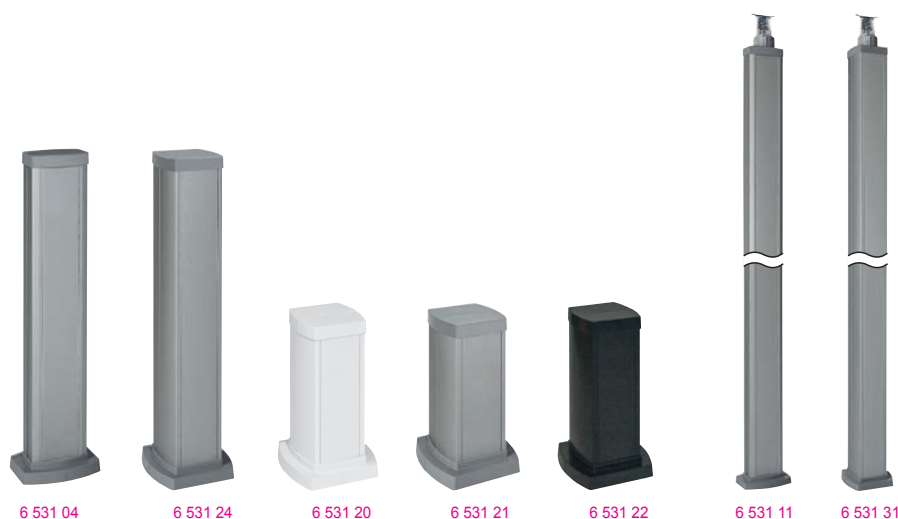

# Универсальные колонны

Для вертикального распределения электропитания (с отдельными каналами для прокладки силовых и слаботочных кабелей)  
 Подвод электропитания через пол или потолок (с использованием аксессуаров Ovaline)  
 Оснащаются суппортами для монтажа различных механизмов электроустановочных изделий  
 Крышка шириной 80 мм

Упак.	Кат. №	1 секция
		Корпус и крышка из алюминия
1	6 531 00	<b>Цвет белый</b> Высота 0,30 м
1	6 531 03	Высота 0,68 м
		<b>Цвет алюминий</b>
1	6 531 01	Высота 0,30 м
1	6 531 04	Высота 0,68 м
		<b>Цвет черный</b>
1	6 531 02	Высота 0,30 м
1	6 531 05	Высота 0,68 м
		<b>2 секции</b>
		Корпус и крышка из алюминия
		<b>Цвет белый</b>
1	6 531 20	Высота 0,30 м
1	6 531 23	Высота 0,68 м
		<b>Цвет алюминий</b>
1	6 531 21	Высота 0,30 м
1	6 531 24	Высота 0,68 м
		<b>Цвет черный</b>
1	6 531 22	Высота 0,30 м
1	6 531 25	Высота 0,68 м

Для вертикального распределения электропитания (с отдельными каналами для прокладки силовых и слаботочных кабелей)  
 Подвод электропитания через пол или потолок (с использованием аксессуаров Ovaline)  
 Оснащаются суппортами для монтажа различных механизмов электроустановочных изделий  
 Крышка шириной 80 мм