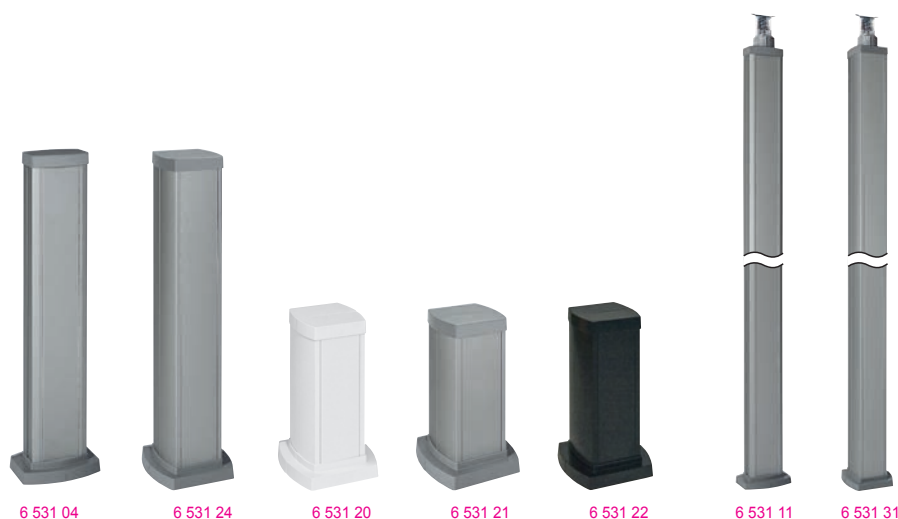

Универсальные мини-колонны

Универсальные колонны

Для вертикального распределения электропитания (с отдельными каналами для прокладки силовых и слаботочных кабелей)
 Подвод электропитания через пол или потолок (с использованием аксессуаров Ovaline)
 Оснащаются суппортами для монтажа различных механизмов электроустановочных изделий
 Крышка шириной 80 мм

Упак.	Кат. №	1 секция	
1	6 531 00	Корпус и крышка из алюминия	
1	6 531 03	Цвет белый Высота 0,30 м	
1	6 531 01	Цвет алюминий Высота 0,30 м	
1	6 531 04	Высота 0,68 м	
1	6 531 02	Цвет черный Высота 0,30 м	
1	6 531 05	Высота 0,68 м	
2 секции			
1	6 531 20	Корпус и крышка из алюминия	
1	6 531 23	Цвет белый Высота 0,30 м	
1	6 531 21	Цвет алюминий Высота 0,30 м	
1	6 531 24	Высота 0,68 м	
1	6 531 22	Цвет черный Высота 0,30 м	
1	6 531 25	Высота 0,68 м	

Для вертикального распределения электропитания (с отдельными каналами для прокладки силовых и слаботочных кабелей)
 Подвод электропитания через пол или потолок (с использованием аксессуаров Ovaline)
 Оснащаются суппортами для монтажа различных механизмов электроустановочных изделий
 Крышка шириной 80 мм