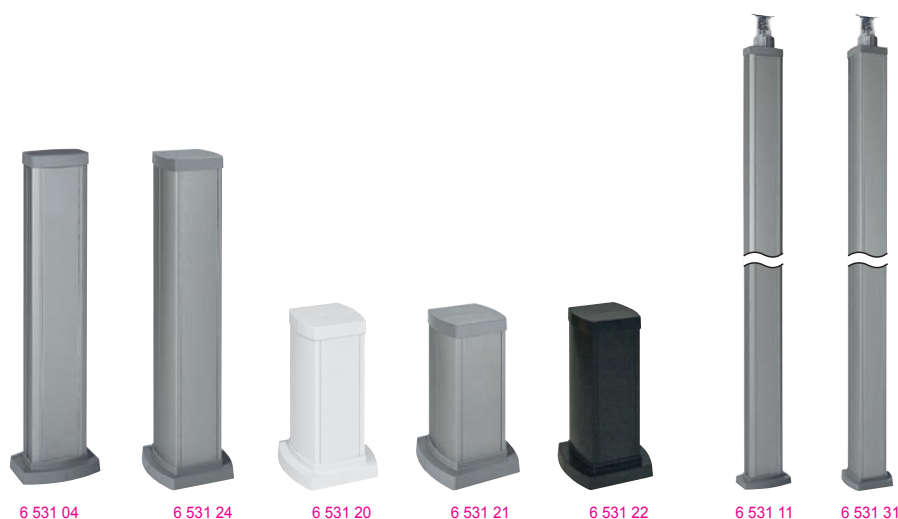

# Универсальные колонны

Для вертикального распределения электропитания (с отдельными каналами для прокладки силовых и слаботочных кабелей)  
 Подвод электропитания через пол или потолок (с использованием аксессуаров Ovaline)  
 Оснащаются суппортами для монтажа различных механизмов электроустановочных изделий  
 Крышка шириной 80 мм

Упак.	Кат. №	1 секция	
		Корпус и крышка из алюминия	
1	6 531 00	<b>Цвет белый</b> Высота 0,30 м	
1	6 531 03	Высота 0,68 м	
		<b>Цвет алюминий</b> Высота 0,30 м	
1	6 531 01	Высота 0,30 м	
1	6 531 04	Высота 0,68 м	
		<b>Цвет черный</b> Высота 0,30 м	
1	6 531 02	Высота 0,30 м	
1	6 531 05	Высота 0,68 м	
		<b>2 секции</b>	
		Корпус и крышка из алюминия	
1	6 531 20	<b>Цвет белый</b> Высота 0,30 м	
1	6 531 23	Высота 0,68 м	
		<b>Цвет алюминий</b> Высота 0,30 м	
1	6 531 21	Высота 0,30 м	
1	6 531 24	Высота 0,68 м	
		<b>Цвет черный</b> Высота 0,30 м	
1	6 531 22	Высота 0,30 м	
1	6 531 25	Высота 0,68 м	

Для вертикального распределения электропитания (с отдельными каналами для прокладки силовых и слаботочных кабелей)  
 Подвод электропитания через пол или потолок (с использованием аксессуаров Ovaline)  
 Оснащаются суппортами для монтажа различных механизмов электроустановочных изделий  
 Крышка шириной 80 мм