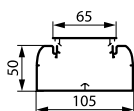

# Кабель-каналы DLP 50x105

комплект «профиль + крышка»

Упак.	Кат. №	Кабель-каналы
12 <sup>(1)</sup>	0 104 29	<b>Кабель-канал</b> Поставляется с гибкой крышкой шириной 65 мм Длина 2 м
24 <sup>(1)</sup>	0 105 82	<b>Перегородка</b> Разделительная Длина 2 м
20	0 106 96	<b>Накладки на стык</b> Накладка на стык профиля Монтаж на защелках Позволяет выравнивать кабель-каналы в процессе монтажа
10	0 108 01	Накладка на стык крышек