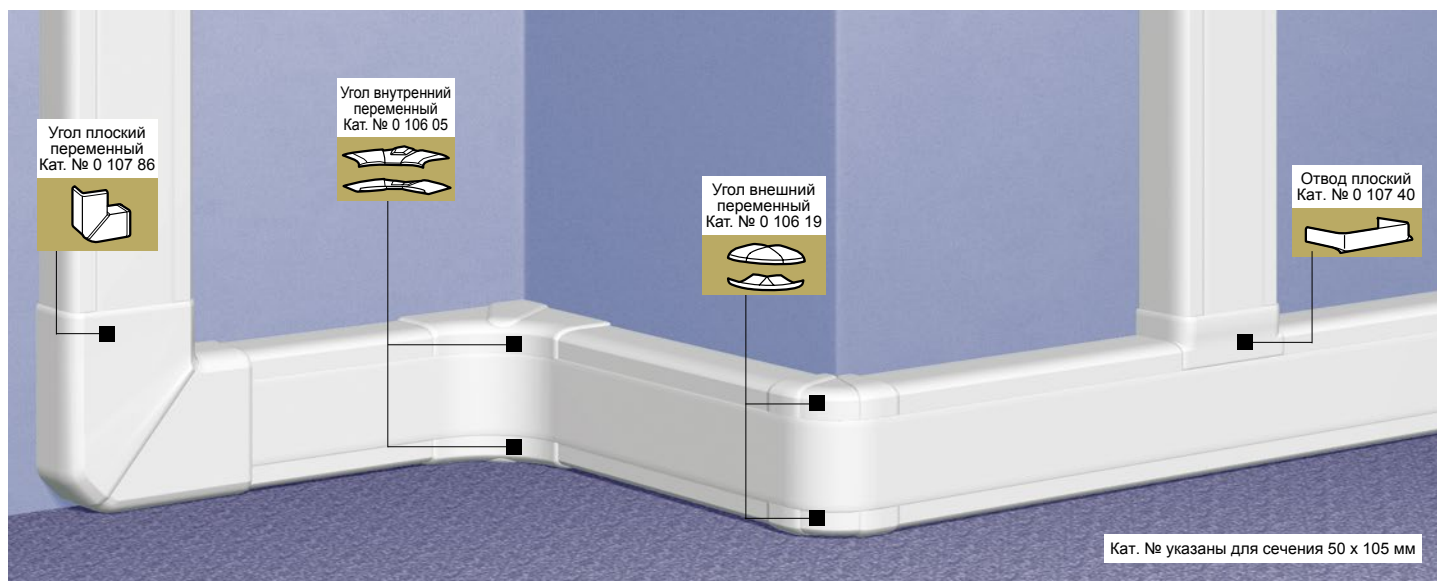

# Кабель-каналы DLP 50x105

комплект «профиль + крышка»

Упак.	Кат. №	Кабель-каналы
12 <sup>(1)</sup>	0 104 29	<b>Кабель-канал</b> Поставляется с гибкой крышкой шириной 65 мм Длина 2 м
24 <sup>(1)</sup>	0 105 82	<b>Перегородка</b> Разделительная Длина 2 м
20	0 106 96	<b>Накладки на стык</b> Накладка на стык профиля Монтаж на защелках Позволяет выравнивать кабель-каналы в процессе монтажа
10	0 108 01	Накладка на стык крышек

Упак.	Кат. №	Углы и заглушки
		<b>Углы внешние и внутренние</b> Комплект из 2 деталей Гибкая крышка монтируется поверх углов
10	0 106 05	Угол внутренний, переменный от 80° до 100°
10	0 106 19	Угол внешний, переменный от 60° до 120°
10	0 107 86	<b>Угол плоский</b> Угол плоский 90°
20	0 107 00	<b>Заглушка</b> Заглушка торцевая