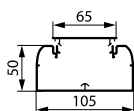

# Кабель-каналы DLP 50x105

комплект «профиль + крышка»

Упак.	Кат. №	Кабель-каналы
12 <sup>(1)</sup>	0 104 29	<b>Кабель-канал</b> Поставляется с гибкой крышкой шириной 65 мм Длина 2 м
24 <sup>(1)</sup>	0 105 82	Перегорodka Разделительная Длина 2 м
20	0 106 96	<b>Накладки на стык</b> Накладка на стык профиля Монтаж на защелках Позволяет выравнивать кабель-каналы в процессе монтажа
10	0 108 01	Накладка на стык крышек