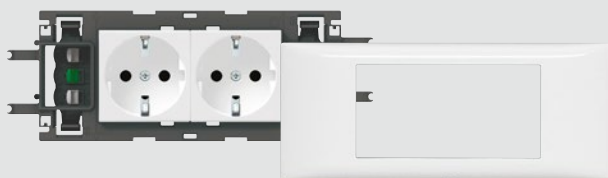

Все кабель-каналы DLP оптимально сочетаются с серией Mosaic

1 Заказываются только розетки и суппорты

Для монтажа розеток нужен только суппорт (рамка поставляется в комплекте с суппортом)