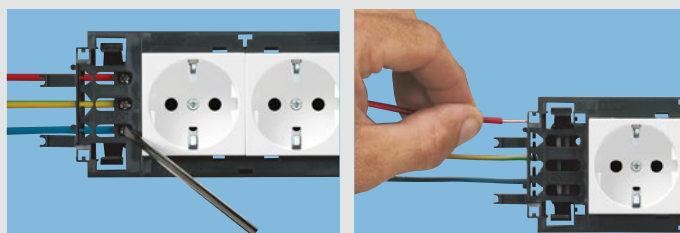

2 Подключение розеток

Розетки подключаются традиционным методом