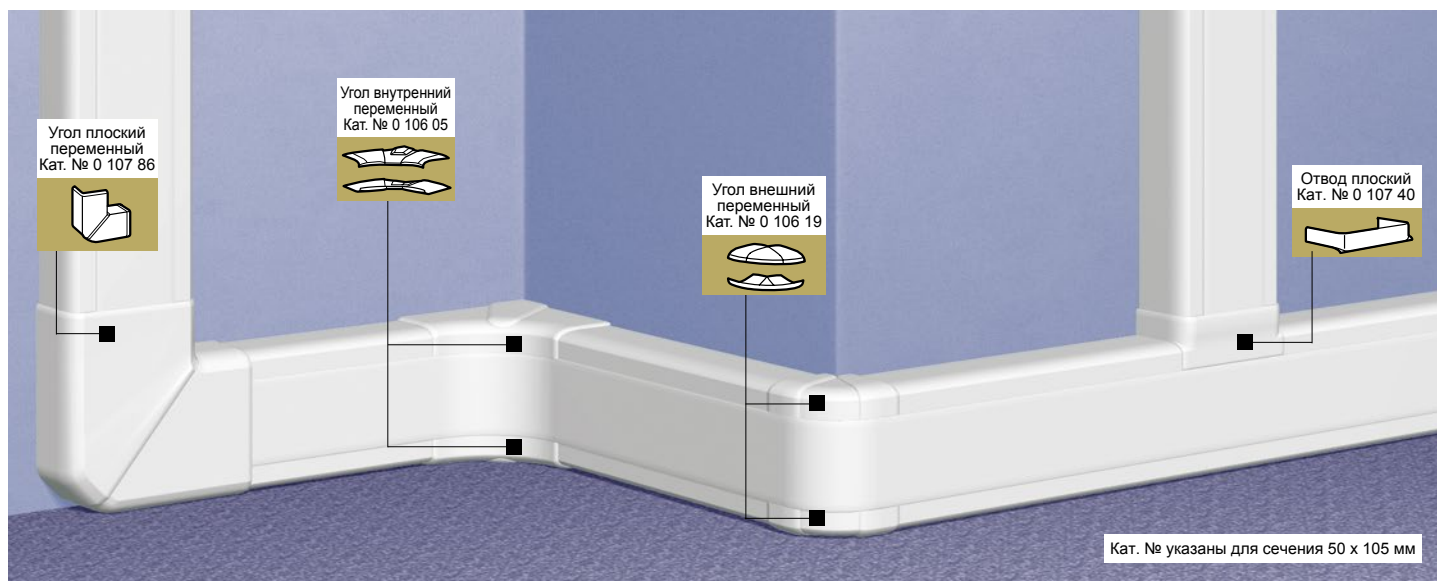

# Кабель-каналы DLP 50x105

комплект «профиль + крышка»

Упак.	Кат. №	Кабель-каналы
12 <sup>(1)</sup>	0 104 29	<b>Кабель-канал</b> Поставляется с гибкой крышкой шириной 65 мм Длина 2 м
24 <sup>(1)</sup>	0 105 82	Перегорodka Разделительная Длина 2 м
20	0 106 96	<b>Накладки на стык</b> Накладка на стык профиля Монтаж на защелках Позволяет выравнивать кабель-каналы в процессе монтажа
10	0 108 01	Накладка на стык крышек

Упак.	Кат. №	Углы и заглушки
		<b>Углы внешние и внутренние</b> Комплект из 2 деталей Гибкая крышка монтируется поверх углов
10	0 106 05	Угол внутренний, переменный от 80° до 100°
10	0 106 19	Угол внешний, переменный от 60° до 120°
10	0 107 86	<b>Угол плоский</b> Угол плоский 90°
20	0 107 00	<b>Заглушка</b> Заглушка торцевая