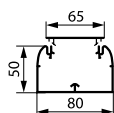

Кабель-каналы DLP 50x80

комплект «профиль + крышка»

Упак.	Кат. №	Кабель-каналы
20	0 104 19	Кабель - канал Поставляется с гибкой крышкой шириной 65 мм Длина 2 м
24 ⁽¹⁾	0 105 82	Перегорodka разделительная Длина 2 м
20	0 106 91	Накладки на стыки Накладка на стык профиля Монтаж на защелках Позволяет выровнять кабель-каналы в процессе монтажа
20	0 106 92	Накладка на стык профиля самоклеющаяся Устанавливается по окончании монтажа
10	0 108 01	Накладка на стык крышек
		Углы и заглушки
		Углы внешние и внутренние Состоят из 2 деталей для монтажа на нижней и верхней стенке кабель-канала Гибкая крышка монтируется поверх углов
10	0 106 02	Угол внутренний, переменный от 80° до 100°
10	0 106 22	Угол внешний, переменный от 60° до 120°
10	0 107 67	Угол плоский Угол плоский 90°
10	0 107 22	Заглушка Заглушка торцевая

Упак.	Кат. №	Отводы
5	0 107 35	Плоский отвод Отвод с переходом на кабель-канал шириной 80 мм
5	0 107 63	Отвод угловой Отвод на кабель-каналы 35 x 80, 35 x 105, 50 x 80, 50 x 105 Применяется вместе с внутренним углом Кат. № 0 106 02
		Аксессуары
24 ⁽¹⁾	0 105 80	Накладка плинтусная Длина 2 м, цвет угольно-серый Для применения кабель-канала в качестве плинтуса
50	0 106 81	Держатели кабелей Скоба
100	0 308 81	Основание для хомута