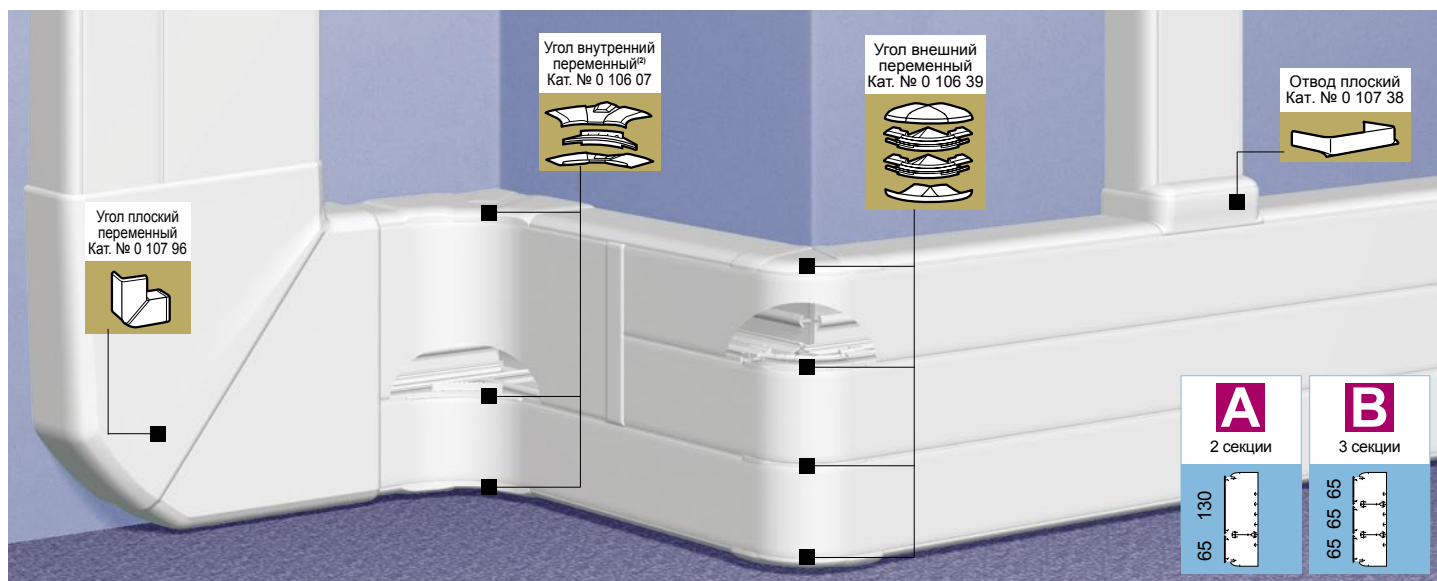

Кабель-каналы DLP 65x220

и аксессуары

Упак.	Кат. №	Кабель-каналы
	2 секц. Крыш. 65 Крыш. 130	3 секц. Крыш. 65
8⁽¹⁾	A 0 104 59	B
20⁽¹⁾	0 105 21	
8⁽¹⁾	0 105 24	
36⁽¹⁾	0 104 73	
48⁽¹⁾	0 105 83	
20	0 106 92	
20	0 106 91	
10	0 108 01	
10	0 108 04	

Профиль
65 x 220 мм
Поставляется без крышек
Длина 2 м

Гибкие крышки
Монтируются на профиль, внутренние и внешние углы
Длина 2 м

Частичная крышка шириной 65 мм
Частичная крышка шириной 130 мм

Перегородки
Длина 2 м

Перегородка несущая
Для монтажа частичных крышек
Разделительная перегородка

Накладки на стык

Накладка на стык профиля самоклеящаяся (устанавливается по окончании монтажа)

Накладка на стык профиля на защелках
Позволяет выровнять кабель-каналы в процессе монтажа

Накладка на стык для крышек шириной 65

Накладка на стык для крышек шириной 130

Упак.	Кат. №	Углы и заглушки
	2 секц. Крыш. 65 Крыш. 130	3 секц. Крыш. 65
5	A 0 106 07	B 0 106 58
5	0 106 36	0 106 39
2	0 107 96	
5	0 107 08	

Углы внутренние и внешние
Состоят из 2 деталей для монтажа на нижней и верхней стенке кабель-канала
Гибкая крышка монтируется поверх углов

Угол внутренний переменный от 80° до 100°

Угол внешний переменный от 60° до 120°

Угол плоский 90°

Заглушка торцевая

Упак.	Кат. №	Отводы
	2 секц. Крыш. 65 Крыш. 130	3 секц. Крыш. 65
5	A 0 107 33	B
5	0 107 38	
5	0 107 64	

Отводы плоские
Отводы от кабель-канала

Отвод с переходом на кабель-канал шириной 80 мм

Отвод с переходом на кабель-канал 50x105

Отвод угловой
Отвод с переходом на кабель-каналы 35 x 105, 50 x 105, 35 x 80 и 50 x 80 мм
Применяется совместно с внутренними углами Кат. № 0 106 07/58

Упак.	Кат. №	Аксессуары
	2 секц. Крыш. 65 Крыш. 130	3 секц. Крыш. 65
24⁽¹⁾	A 0 105 80	B
50	0 106 81	
50	0 106 86	
100	0 308 81	

Накладка плинтусная
Длина 2 м, цвет угольно-серый
Для применения кабель-канала в качестве плинтуса

Держатели кабеля

Скоба для крышек шириной 65 мм

Скоба для крышек шириной 130 мм

Держатель для хомута