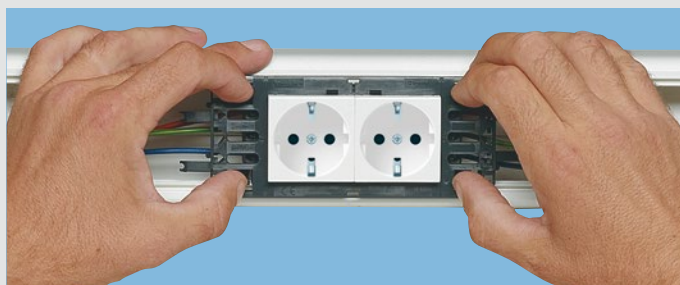

Для монтажа розеток нужен только суппорт (рамка поставляется в комплекте с суппортом)

2 Подключение розеток

Розетки подключаются традиционным методом

3 Монтаж в кабель-каналы DLP

Удобный и быстрый монтаж благодаря 4 защелкам