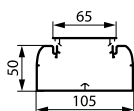

Кабель-каналы DLP 50x105

комплект «профиль + крышка»

Упак.	Кат. №	Кабель-каналы
12 ⁽¹⁾	0 104 29	Кабель-канал Поставляется с гибкой крышкой шириной 65 мм Длина 2 м
24 ⁽¹⁾	0 105 82	Перегородка Разделительная Длина 2 м
20	0 106 96	Накладки на стык Накладка на стык профиля Монтаж на защелках Позволяет выравнивать кабель-каналы в процессе монтажа
10	0 108 01	Накладка на стык крышек

Упак.	Кат. №	Углы и заглушки
		Углы внешние и внутренние Комплект из 2 деталей Гибкая крышка монтируется поверх углов
10	0 106 05	Угол внутренний, переменный от 80° до 100°
10	0 106 19	Угол внешний, переменный от 60° до 120°
10	0 107 86	Угол плоский Угол плоский 90°
20	0 107 00	Заглушка Заглушка торцевая

Упак.	Кат. №	Отводы
5	0 107 39	Плоские отводы Отвод с переходом на кабель-канал шириной 80 мм
5	0 107 40	Отвод с переходом на кабель-канал шириной 105 мм
5	0 107 65	Отвод угловой Отвод на кабель-каналы 35 x 80, 35 x 105, 50 x 80, 50 x 105 Применяется с внутренним углом Кат. № 0 106 02
24 ⁽¹⁾	0 105 80	Аксессуары Накладка плинтусная Длина 2 м, цвет угольно-серый Для применения кабель-канала в качестве плинтуса
50	0 106 81	Держатели кабелей Скоба
100	0 308 81	Основание для хомута