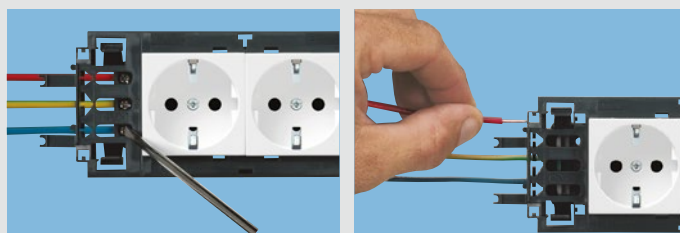

Кабель-каналы DLP 50 x 105

Заказ кабель-каналов DLP 50 x 105

Заказываются под одним Кат. № :

Профиль

Крышка

Все кабель-каналы DLP оптимально сочетаются с серией Mosaic

1 Заказываются только розетки и суппорты

Для монтажа розеток нужен только суппорт (рамка поставляется в комплекте с суппортом)

2 Подключение розеток

Розетки подключаются традиционным методом

3 Монтаж в кабель-каналы DLP

Удобный и быстрый монтаж благодаря 4 защелкам