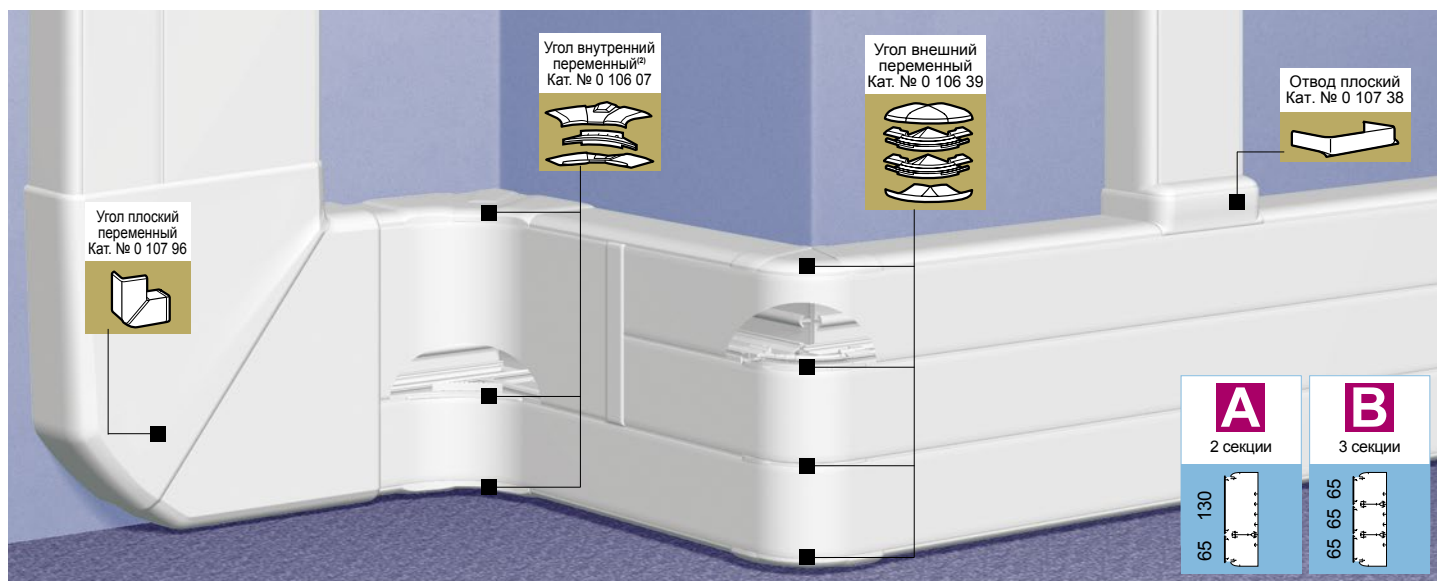

Кабель-каналы DLP 65x220

и аксессуары

Упак.	Кат. №		Кабель-каналы
	2 секц. Крыш. 65 Крыш. 130	3 секц. Крыш. 65	
8 ⁽¹⁾	A 0 104 59	B	<p>Профиль 65 x 220 мм Поставляется без крышек Длина 2 м</p> <p>Гибкие крышки Монтируются на профиль, внутренние и внешние углы Длина 2 м</p> <p>Частичная крышка шириной 65 мм Частичная крышка шириной 130 мм</p> <p>Перегородка Длина 2 м</p> <p>Перегородка несущая Для монтажа частичных крышек</p> <p>Разделительная перегородка</p> <p>Накладки на стык Накладка на стык профиля самоклеящаяся (устанавливается по окончании монтажа)</p> <p>Накладка на стык профиля на защелках Позволяет выровнять кабель-каналы в процессе монтажа</p> <p>Накладка на стык для крышек шириной 65</p> <p>Накладка на стык для крышек шириной 130</p>
20 ⁽¹⁾	0 105 21		
8 ⁽¹⁾	0 105 24		
36 ⁽¹⁾	0 104 73		
48 ⁽¹⁾	0 105 83		
20	0 106 92		
20	0 106 91		
10	0 108 01		
10	0 108 04		

Упак.	Кат. №		Углы и заглушки
	2 секц. Крыш. 65 Крыш. 130	3 секц. Крыш. 65	
5	A 0 106 07	B 0 106 58	<p>Углы внутренние и внешние Состоят из 2 деталей для монтажа на нижней и верхней стенке кабель-канала Гибкая крышка монтируется поверх углов</p> <p>Угол внутренний переменный от 80° до 100°</p> <p>Угол внешний переменный от 60° до 120°</p> <p>Угол плоский 90°</p> <p>Заглушка торцевая</p>
5	0 106 36	0 106 39	
2	0 107 96		
5	0 107 08		