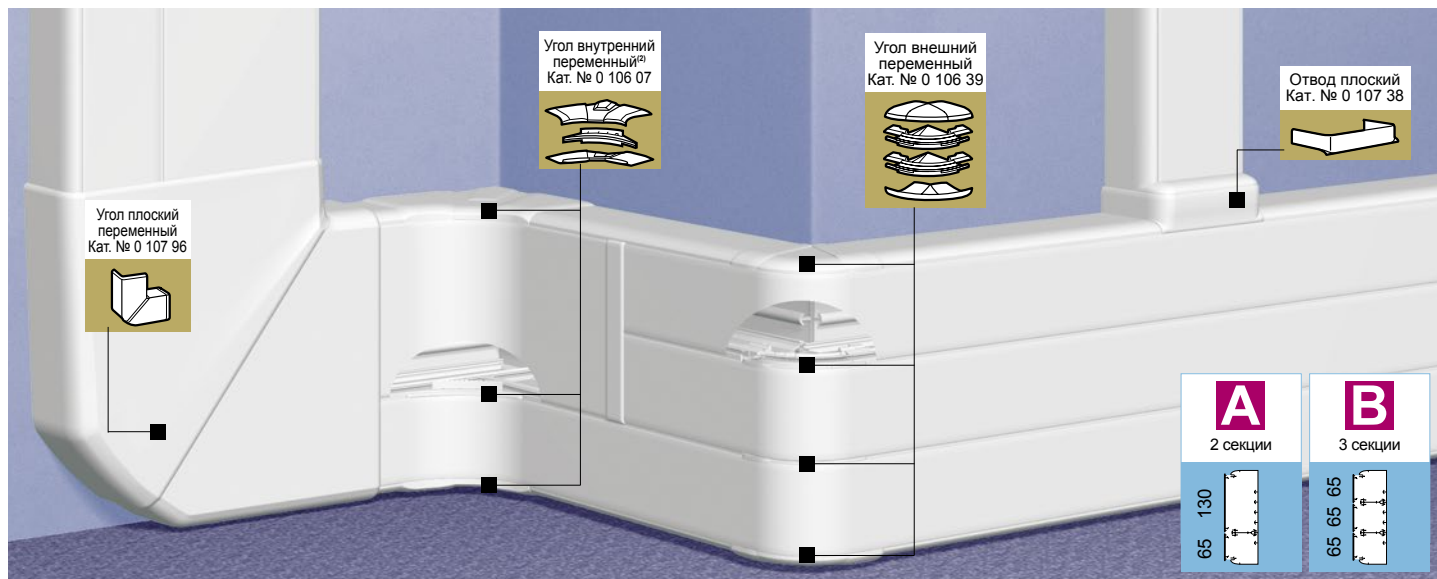

# Кабель-каналы DLP 65x220

и аксессуары

Упак.	Кат. №		Кабель-каналы
	2 секц. Крыш. 65 Крыш. 130	3 секц. Крыш. 65	
8 <sup>(1)</sup>	<b>A</b>	<b>B</b>	<p><b>Профиль</b> 65 x 220 мм Поставляется без крышек Длина 2 м</p>  <p><b>Гибкие крышки</b> Монтируются на профиль, внутренние и внешние углы Длина 2 м</p> <p><b>Перегородки</b> Длина 2 м</p> <p><b>Накладки на стык</b> Накладка на стык профиля самоклеящаяся (устанавливается по окончании монтажа) Накладка на стык профиля на защелках Позволяет выровнять кабель-каналы в процессе монтажа Накладка на стык для крышек шириной 65 Накладка на стык для крышек шириной 130</p>
	0 104 59		
20 <sup>(1)</sup>		0 105 21	
8 <sup>(1)</sup>	0 105 24		
36 <sup>(1)</sup>		0 104 73	
48 <sup>(1)</sup>		0 105 83	
20		0 106 92	
20		0 106 91	
10		0 108 01	
10	0 108 04		

Упак.	Кат. №		Углы и заглушки
	2 секц. Крыш. 65 Крыш. 130	3 секц. Крыш. 65	
5	<b>A</b>	<b>B</b>	<p><b>Углы внутренние и внешние</b> Состоят из 2 деталей для монтажа на нижней и верхней стенке кабель-канала Гибкая крышка монтируется поверх углов</p> <p>Угол внутренний переменный от 80° до 100°</p> <p>Угол внешний переменный от 60° до 120°</p> <p>Угол плоский 90°</p> <p>Заглушка торцевая</p>
	0 106 07	0 106 58	
5	0 106 36	0 106 39	
2		0 107 96	
5		0 107 08	