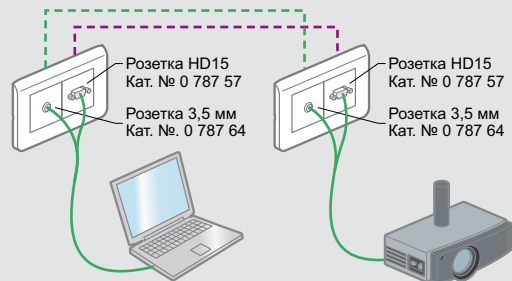

Кабельная система Legrand LCS²

аудио- и видеорозетки

Комната для переговоров

- Кабель XGA (Кат. № 0 327 81)
- Шнур HD15 + 3,5 мм (Кат. № 0 517 22)
- Коаксиальный аудиокабель

Передача изображения через розетки HD15 и/или DVI
Передача звука через розетки 3,5 мм

Стандартный комплект

Аналоговый видеопоток XGA 1280 x 720 пикселей

Для управления существующими ПК

Комплект высокого разрешения

Цифровой видеопоток разрешения 1920 x 1080 пикселей

Для управления новыми ПК достаточно добавить канал DVI