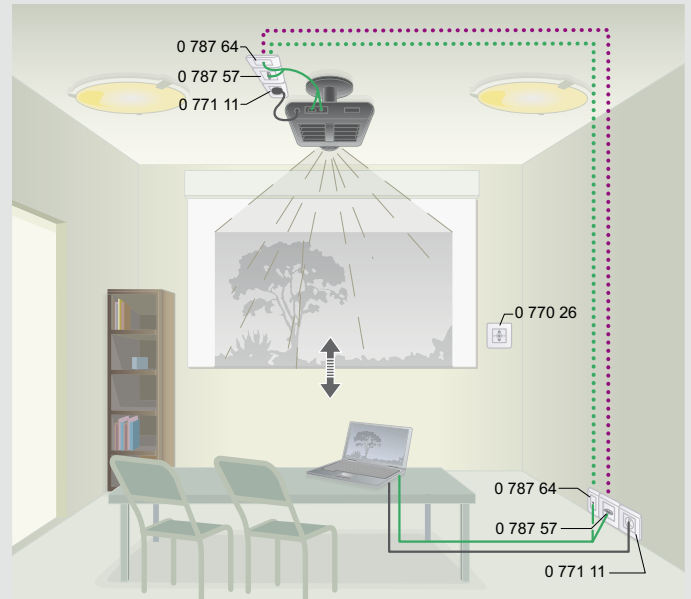

Кабельная система Legrand LCS²

аудио- и видеорозетки

Комната для переговоров

- Кабель XGA (Кат. № 0 327 81)
- Шнур HD15 + 3,5 мм (Кат. № 0 517 22)
- Коаксиальный аудиокабель

Передача изображения через розетки HD15 и/или DVI
Передача звука через розетки 3,5 мм