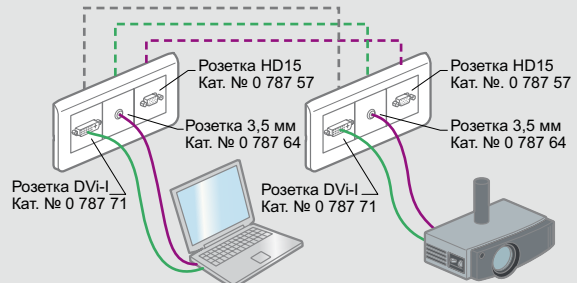

Кабельная система Legrand LCS²

аудио- и видеорозетки

Комната для переговоров

- Кабель XGA (Кат. № 0 327 81)
- Шнур HD15 + 3,5 мм (Кат. № 0 517 22)
- Коаксиальный аудиокабель

Передача изображения через розетки HD15 и/или DVI
Передача звука через розетки 3,5 мм

Стандартный комплект

Аналоговый видеопоток XGA 1280 x 720 пикселей

Для управления существующими ПК

Комплект высокого разрешения

Цифровой видеопоток разрешения 1920 x 1080 пикселей

Для управления новыми ПК достаточно добавить канал DVI