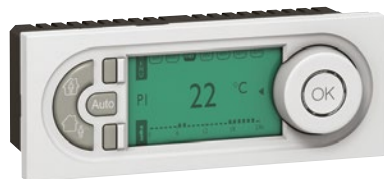

Механизмы Mosaic™

отопление, вентиляция, регулировка температуры

0 767 20

0 767 21

Упак.	Кат. №	Термостаты комнатные
1	2 модуля 0 767 20	<p>Питание 230 В~ - 50/60 Гц Разработан для регул. теплоизлучающих потолков и теплых полов с прямым обогревом</p> <p>Электронный термостат Диапазон регулировки от 5°C до 30°C. Допустимая погрешность регулировки ± 0,5°C Выход с незапитанным контактом Кнопка на передней панели предназначена для выбора режима работы (выключение, отключение при понижении или повышении температуры).</p> <ul style="list-style-type: none"> • Эксплуатация в сети низкого напряжения <p>Отключающая способность: – 8 А / 230 В~ - резистивная цепь – 2 А / 230 В~ - индуктивная цепь</p> <ul style="list-style-type: none"> • Эксплуатация в сети сверхнизкого напряжения <p>Отключающая способность от 1 мА до 500 мА 12 - 48 В~ / 12 - 24 В=</p>
1	5 модулей 0 767 21	<p>Электронный термостат с ежедневной и недельной программами Предназначен для регулировки температуры систем мазутного, газового, электрического отопления в режиме комфорта, экономии и защиты от замерзания</p> <p>Постоянный показ текущей программы. 4 предустановленных программы, 1 свободная 2 регулируемых уровня температуры Диапаз. регулировки температуры от 7°C до 35°C Допустимая погрешность регулировки ± 0,5°C Постоянное сохранение программ Время автономной работы 100 час. 1 выход с реверсивным контактом</p> <p>Отключающая способность: – 8 А / 230 В~ - резистивная цепь – 2 А - 250 В~ - индукт. цепь – от 1 до 500 мА макс. - 12 до 48 В~</p>
1	2 модуля 0 767 23	<p>Датчик для модульного термостата Обеспечивает измерение температуры для модульного термостата Кат. № 0 038 40 (стр. 219)</p>
1	2 модуля 0 766 30	<p>Выключатель с ключом для светильников аварийного освещения Для добавления механизмов управления. Используется только в дополнение к изделию Кат. № 0 039 00. Может одновременно отключать цепи освещения и светильники эвакуационного освещения</p>
1	2 модуля 0 770 27	<p>Механизм управления вентиляцией Подключение безвинтовыми зажимами без применения инструмента Переключатель на 2 направл. для непосредственного управления вентиляцией 10 АХ - 250 В~ Антибактериальный</p>