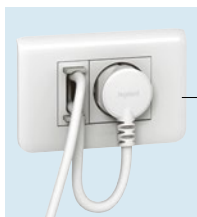

▶▶▶ Колонна (стр. 728)

▶▶▶ Настольный блок (стр. 740)

Перейти к продукции

Механизмы Mosaic™

фиксатор кабеля, ответвитель, кабельный вывод, заглушка

0 770 80

0 775 51

0 770 71