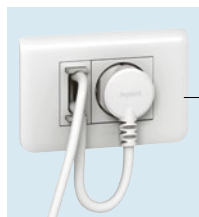

▶▶▶ Колонна (стр. 728)

▶▶▶ Настольный блок (стр. 740)

Перейти к продукции

Механизмы Mosaic™

фиксатор кабеля, ответвитель, кабельный вывод, заглушка

0 770 80

0 775 51

0 770 71