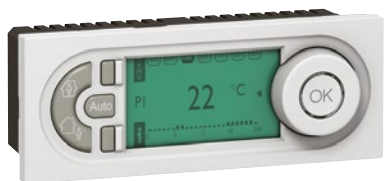

Механизмы Mosaic™

отопление, вентиляция, регулировка температуры

0 767 21