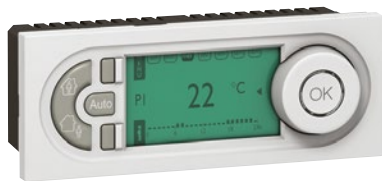

## Механизмы Mosaic™

отопление, вентиляция, регулировка температуры

0 767 20

0 767 21

Упак.	Кат. №	Термостаты комнатные
1	2 модуля 0 767 20	<p>Питание 230 В~ - 50/60 Гц Разработан для регул. теплоизлучающих потолков и теплых полов с прямым обогревом</p> <p><b>Электронный термостат</b> Диапазон регулировки от 5°C до 30°C. Допустимая погрешность регулировки ± 0,5°C Выход с незапитанным контактом Кнопка на передней панели предназначена для выбора режима работы (выключение, отключение при понижении или повышении температуры).</p> <ul style="list-style-type: none"> <li>• Эксплуатация в сети низкого напряжения</li> </ul> <p>Отключающая способность: – 8 А / 230 В~ - резистивная цепь – 2 А / 230 В~ - индуктивная цепь</p> <ul style="list-style-type: none"> <li>• Эксплуатация в сети сверхнизкого напряжения</li> </ul> <p>Отключающая способность от 1 мА до 500 мА 12 - 48 В~ / 12 - 24 В=</p>
1	5 модулей 0 767 21	<p><b>Электронный термостат с ежедневной и недельной программами</b> Предназначен для регулировки температуры систем мазутного, газового, электрического отопления в режиме комфорта, экономии и защиты от замерзания Постоянный показ текущей программы. 4 предустановленных программы, 1 свободная 2 регулируемых уровня температуры Диапаз. регулировки температуры от 7°C до 35°C Допустимая погрешность регулировки ± 0,5°C Постоянное сохранение программ Время автономной работы 100 час. 1 выход с реверсивным контактом</p> <p>Отключающая способность: – 8 А / 230 В~ - резистивная цепь – 2 А - 250 В~ - индукт. цепь – от 1 до 500 мА макс. - 12 до 48 В~</p>
1	2 модуля 0 767 23	<p><b>Датчик для модульного термостата</b> Обеспечивает измерение температуры для модульного термостата Кат. № 0 038 40 (стр. 219)</p>
1	2 модуля 0 766 30	<p><b>Выключатель с ключом для светильников аварийного освещения</b> Для добавления механизмов управления Используется только в дополнение к изделию Кат. № 0 039 00 Может одновременно отключать цепи освещения и светильники эвакуационного освещения</p>
1	2 модуля 0 770 27	<p><b>Механизм управления вентиляцией</b> Подключение безвинтовыми зажимами без применения инструмента Переключатель на 2 направл. для непосредр. управления вентиляцией 10 AX - 250 В~ Антибактериальный</p>