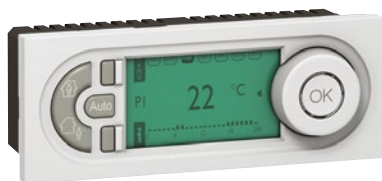

## Механизмы Mosaic™

отопление, вентиляция, регулировка температуры

0 767 20

0 767 21

Подключение безвинтовыми зажимами без применения инструмента

Упак.	Кат. №	Термостаты комнатные
1	2 модуля 0 767 20	<p>Питание 230 В~ - 50/60 Гц Разработан для регул. теплоизлучающих потолков и теплых полов с прямым обогревом</p> <p><b>Электронный термостат</b> Диапазон регулировки от 5°C до 30°C. Допустимая погрешность регулировки ± 0,5°C Выход с незапитанным контактом Кнопка на передней панели предназначена для выбора режима работы (выключение, отключение при понижении или повышении температуры).</p> <ul style="list-style-type: none"> <li>• Эксплуатация в сети низкого напряжения</li> </ul> <p>Отключающая способность: – 8 А / 230 В~ - резистивная цепь – 2 А / 230 В~ - индуктивная цепь</p> <ul style="list-style-type: none"> <li>• Эксплуатация в сети сверхнизкого напряжения</li> </ul> <p>Отключающая способность от 1 мА до 500 мА 12 - 48 В~ / 12 - 24 В=</p>
1	5 модулей 0 767 21	<p><b>Электронный термостат с ежедневной и недельной программами</b> Предназначен для регулировки температуры систем мазутного, газового, электрического отопления в режиме комфорта, экономии и защиты от замерзания Постоянный показ текущей программы. 4 предустановленных программы, 1 свободная 2 регулируемых уровня температуры Диапаз. регулировки температуры от 7°C до 35°C Допустимая погрешность регулировки ± 0,5°C Постоянное сохранение программ Время автономной работы 100 час. 1 выход с реверсивным контактом</p> <p>Отключающая способность: – 8 А / 230 В~ - резистивная цепь – 2 А - 250 В~ - индукт. цепь – от 1 до 500 мА макс. - 12 до 48 В~</p>
1	2 модуля 0 767 23	<p><b>Датчик для модульного термостата</b> Обеспечивает измерение температуры для модульного термостата Кат. № 0 038 40 (стр. 219)</p>
1	2 модуля 0 766 30	<p><b>Выключатель с ключом для светильников аварийного освещения</b> Для добавления механизмов управления Используется только в дополнение к изделию Кат. № 0 039 00 Может одновременно отключать цепи освещения и светильники эвакуационного освещения</p>
1	2 модуля 0 770 27	<p><b>Механизм управления вентиляцией</b> Подключение безвинтовыми зажимами без применения инструмента Переключатель на 2 направл. для непосредр. управления вентиляцией 10 AX - 250 В~ Антибактериальный</p>